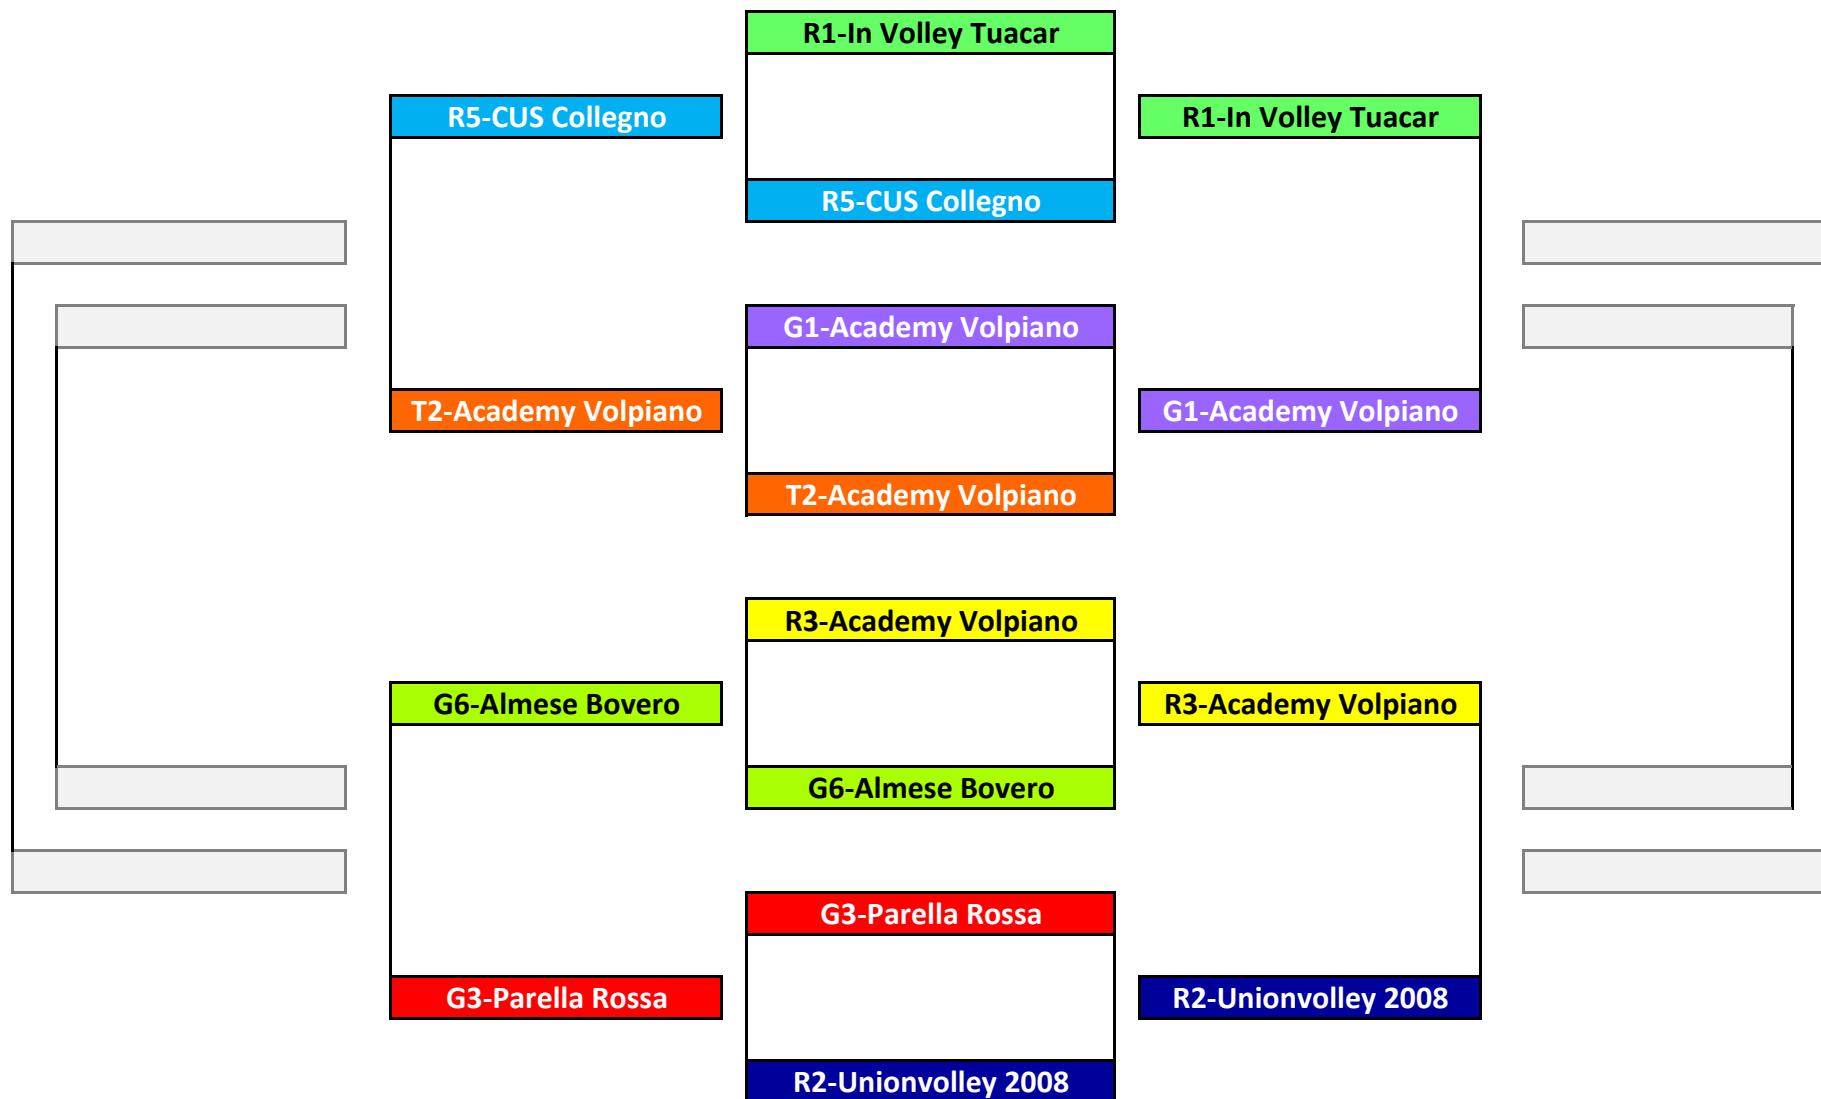

**18-21/02/24**

**OTTAVI**

**11-14/02/24**

**PRELIMINARE**

**4-7/02/24**

**TABELLONE PARTE ALTA**

**TABELLONE PARTE BASSA**

# CAMPIONATO UNDER 16 FEMMINILE - TABELLONE FINALE TERRITORIALE 2023/2024

**FINALE**  
5<sup>^</sup>/8<sup>^</sup>  
3-5/03/24

**SEMIFINALI**  
5<sup>^</sup>/8<sup>^</sup>  
25-28/02/24

**QUARTI**  
18-21/02/24

**SEMIFINALI**  
1<sup>^</sup>/4<sup>^</sup>  
25-28/02/24  
3-5/03/24

**FINALI**  
1<sup>^</sup>/4<sup>^</sup>  
10 MARZO 2024