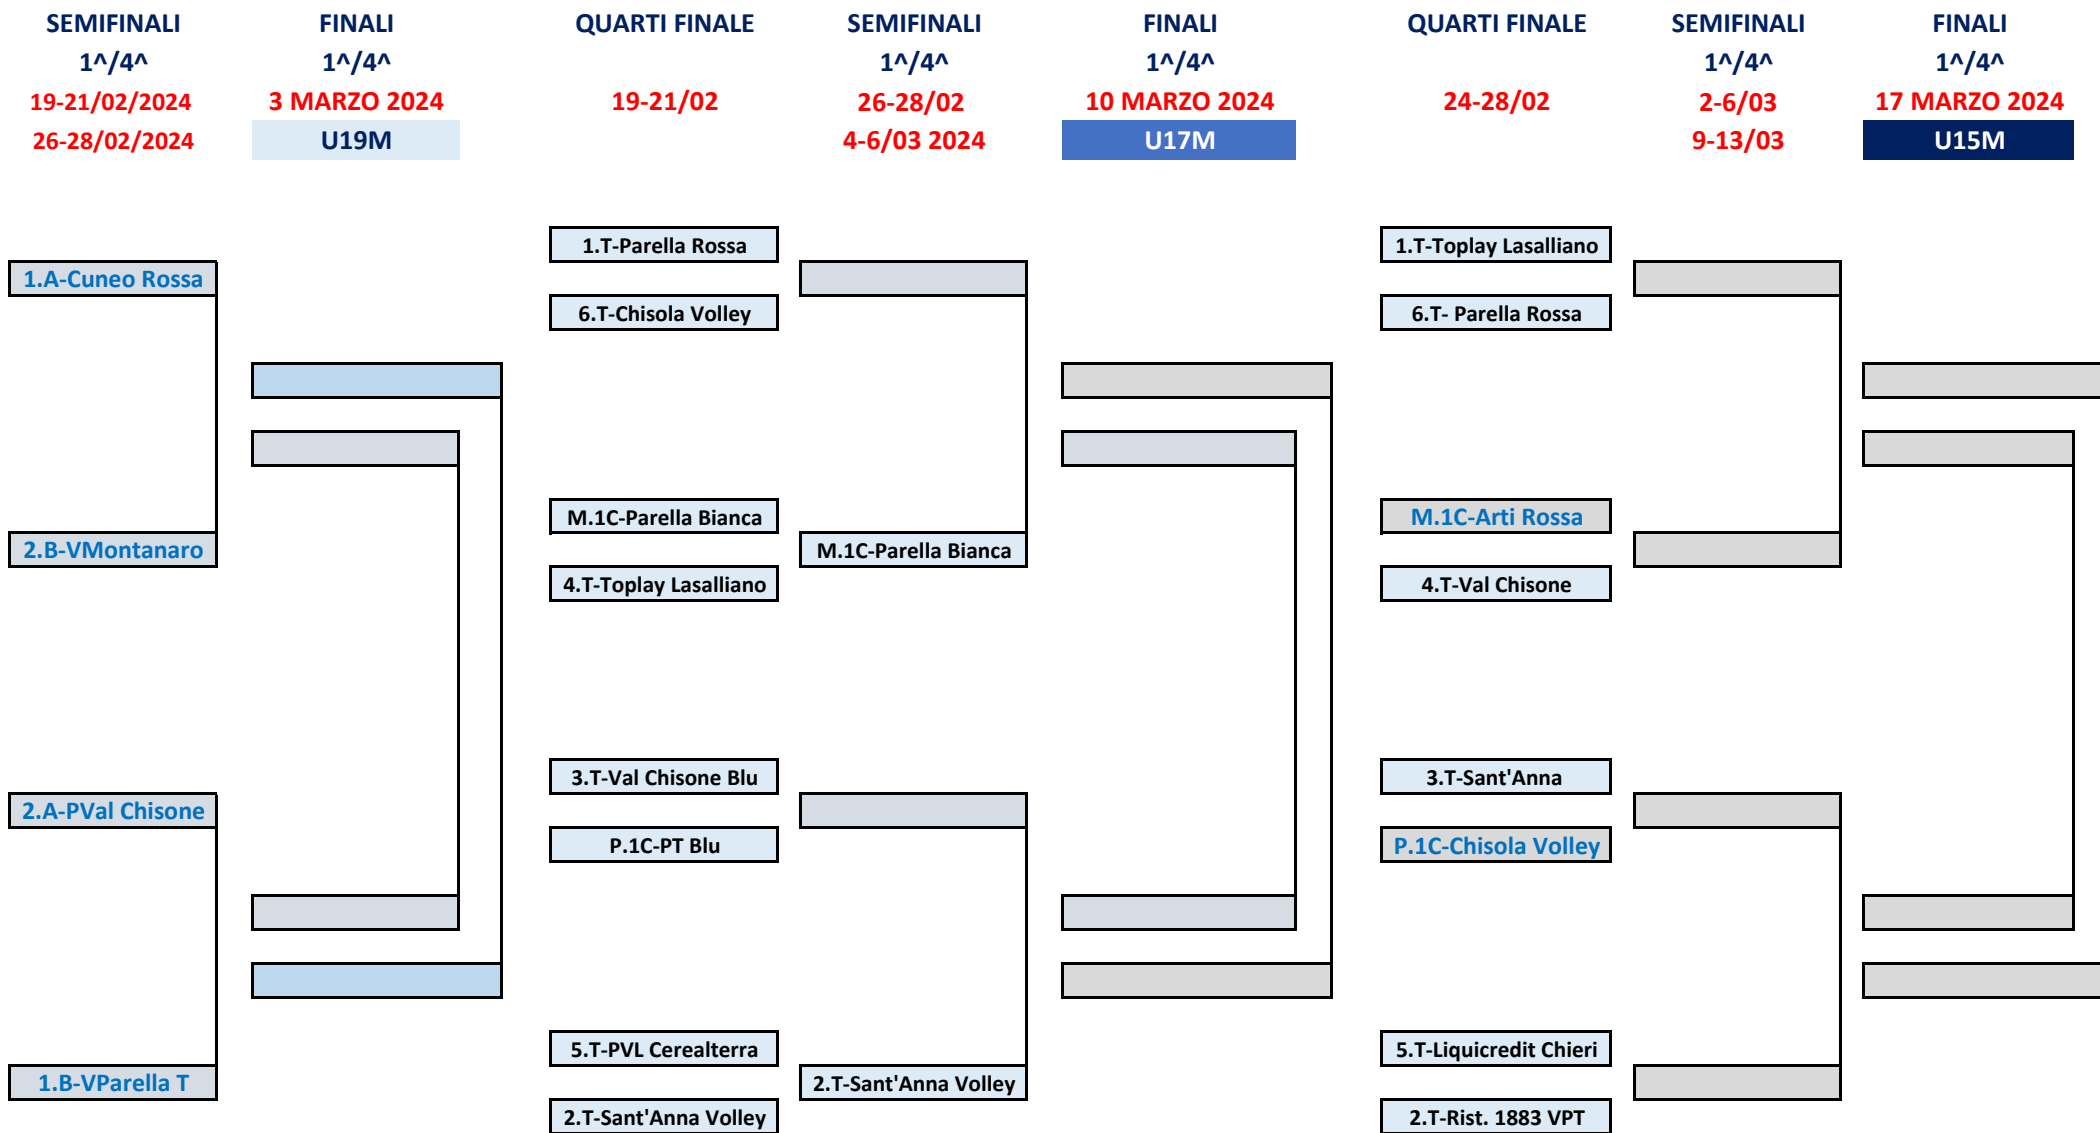

CAMPIONATI U19M, U17M, U15M - TABELLONI FINALI TERRITORIALI 2023/2024