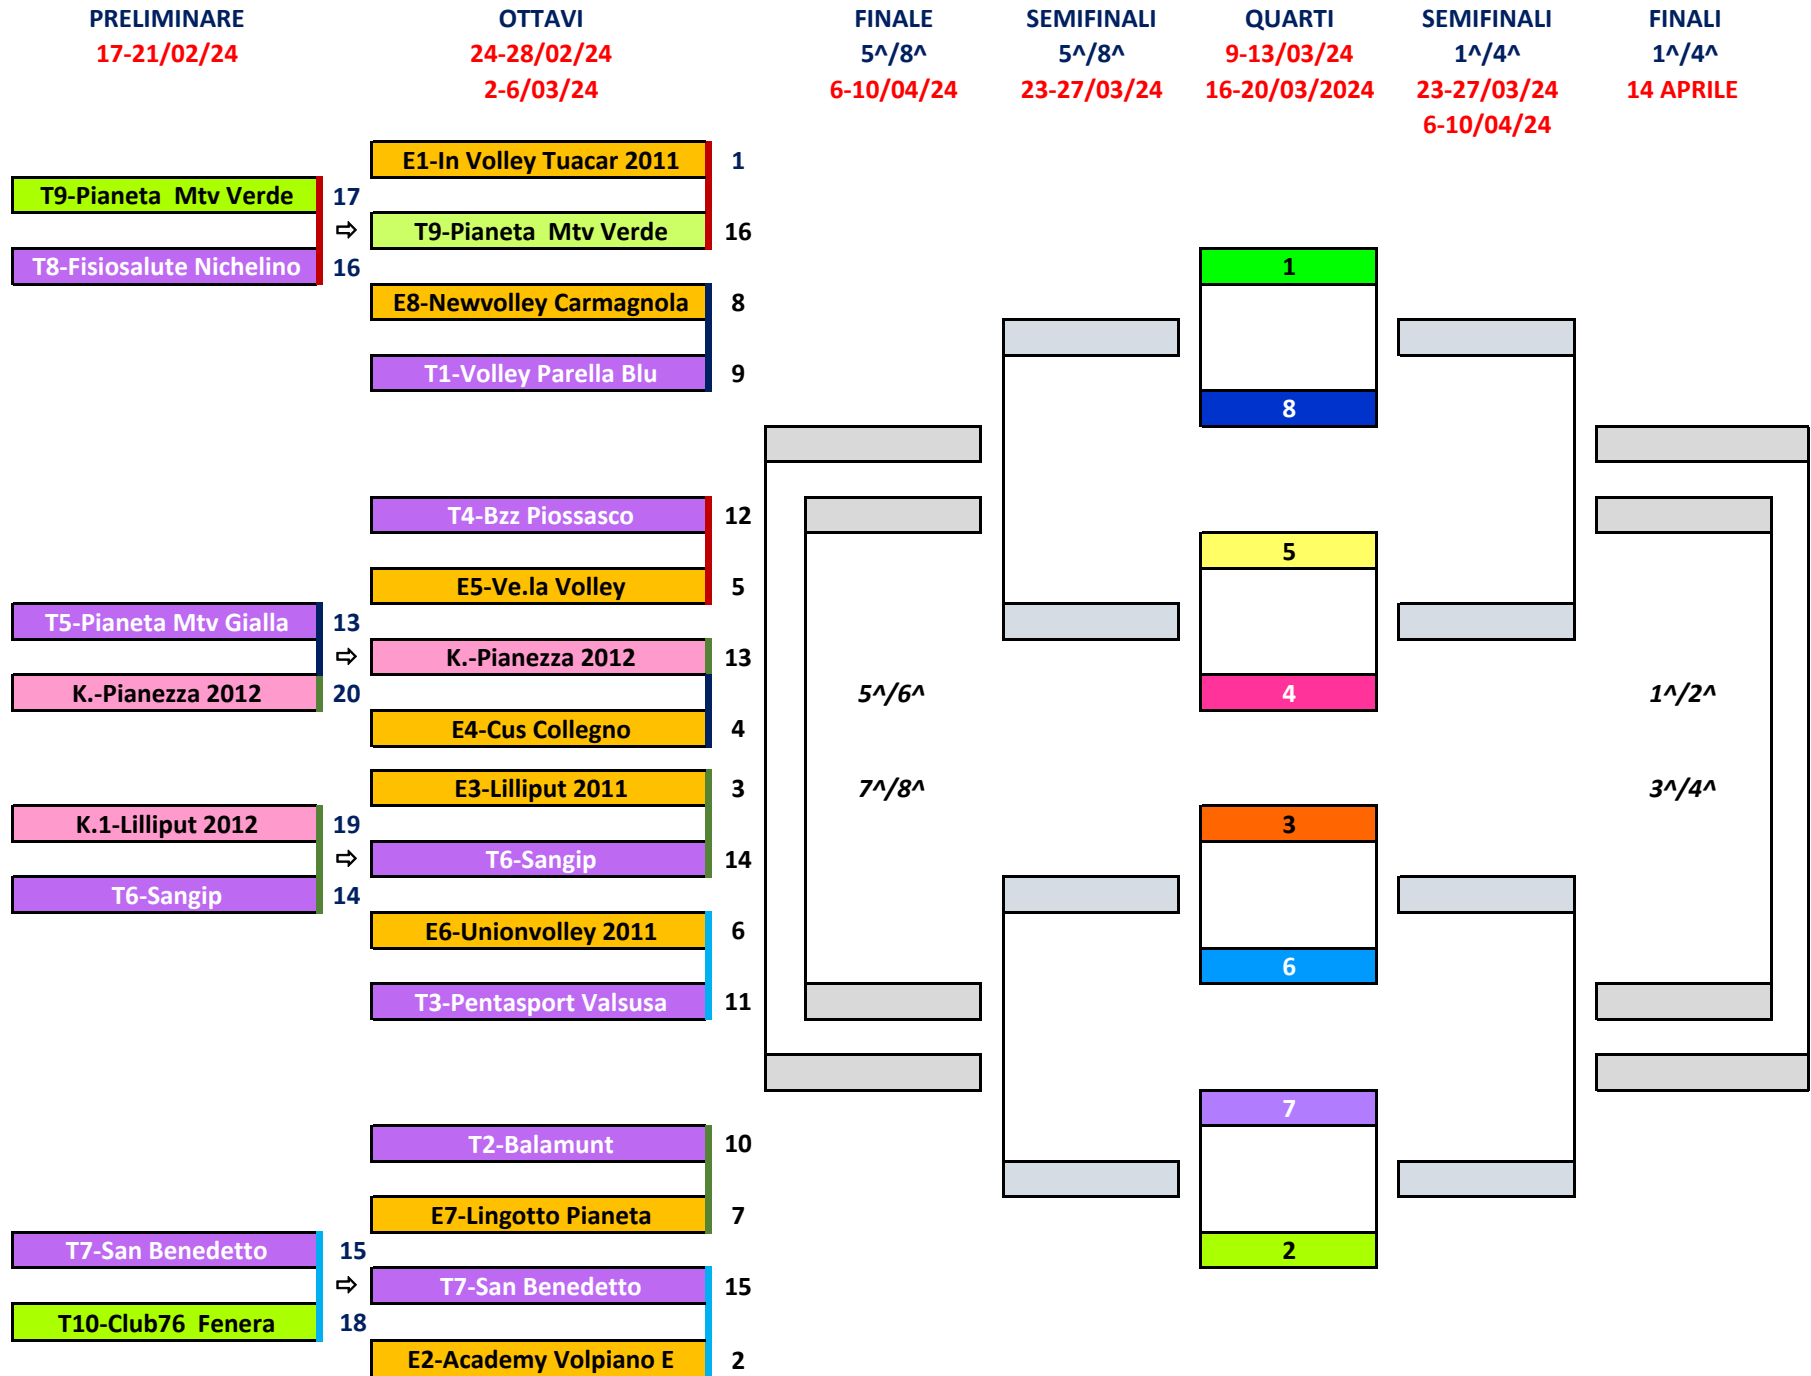

CAMPIONATO UNDER 13 FEMMINILE - TABELLONE FINALE TERRITORIALE 2023/2024