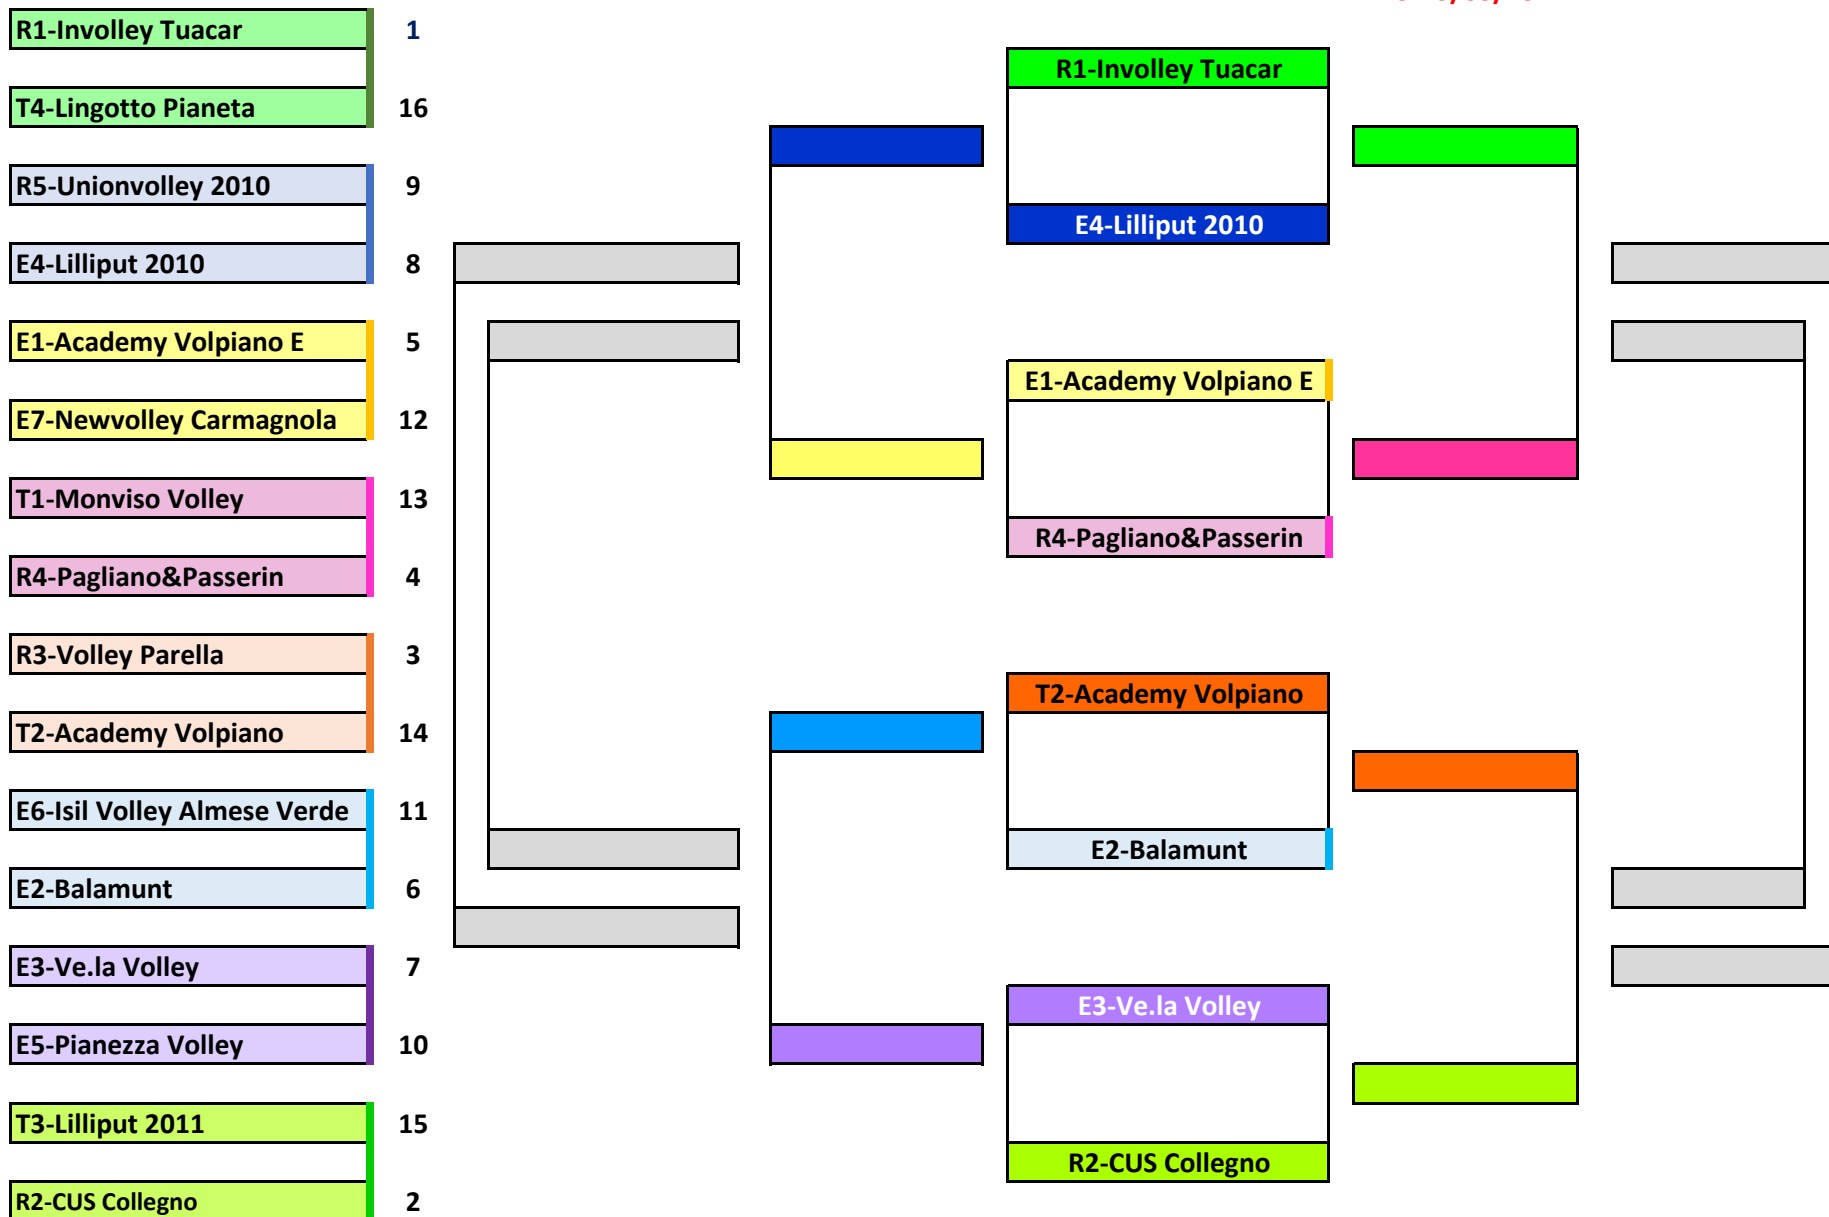

**SEMIFINALI**  
1<sup>^</sup>/4<sup>^</sup>  
25-28/02/24  
3-5/03/24

**FINALI**  
1<sup>^</sup>/4<sup>^</sup>  
10 MARZO 2024

# CAMPIONATO UNDER 14 FEMMINILE - TABELLONE FINALE TERRITORIALE 2023/2024

**OTTAVI**  
17-21/02/24

**FINALE**  
5<sup>^</sup>/8<sup>^</sup>  
9-13/03/25

**SEMIFINALI**  
5<sup>^</sup>/8<sup>^</sup>  
2-6/03/24

**QUARTI**  
24-28/02/24

**SEMIFINALI**  
1<sup>^</sup>/4<sup>^</sup> AR  
2-6/03/24  
9-13/03/25

**FINALI**  
1<sup>^</sup>/4<sup>^</sup>  
17 MARZO 2024