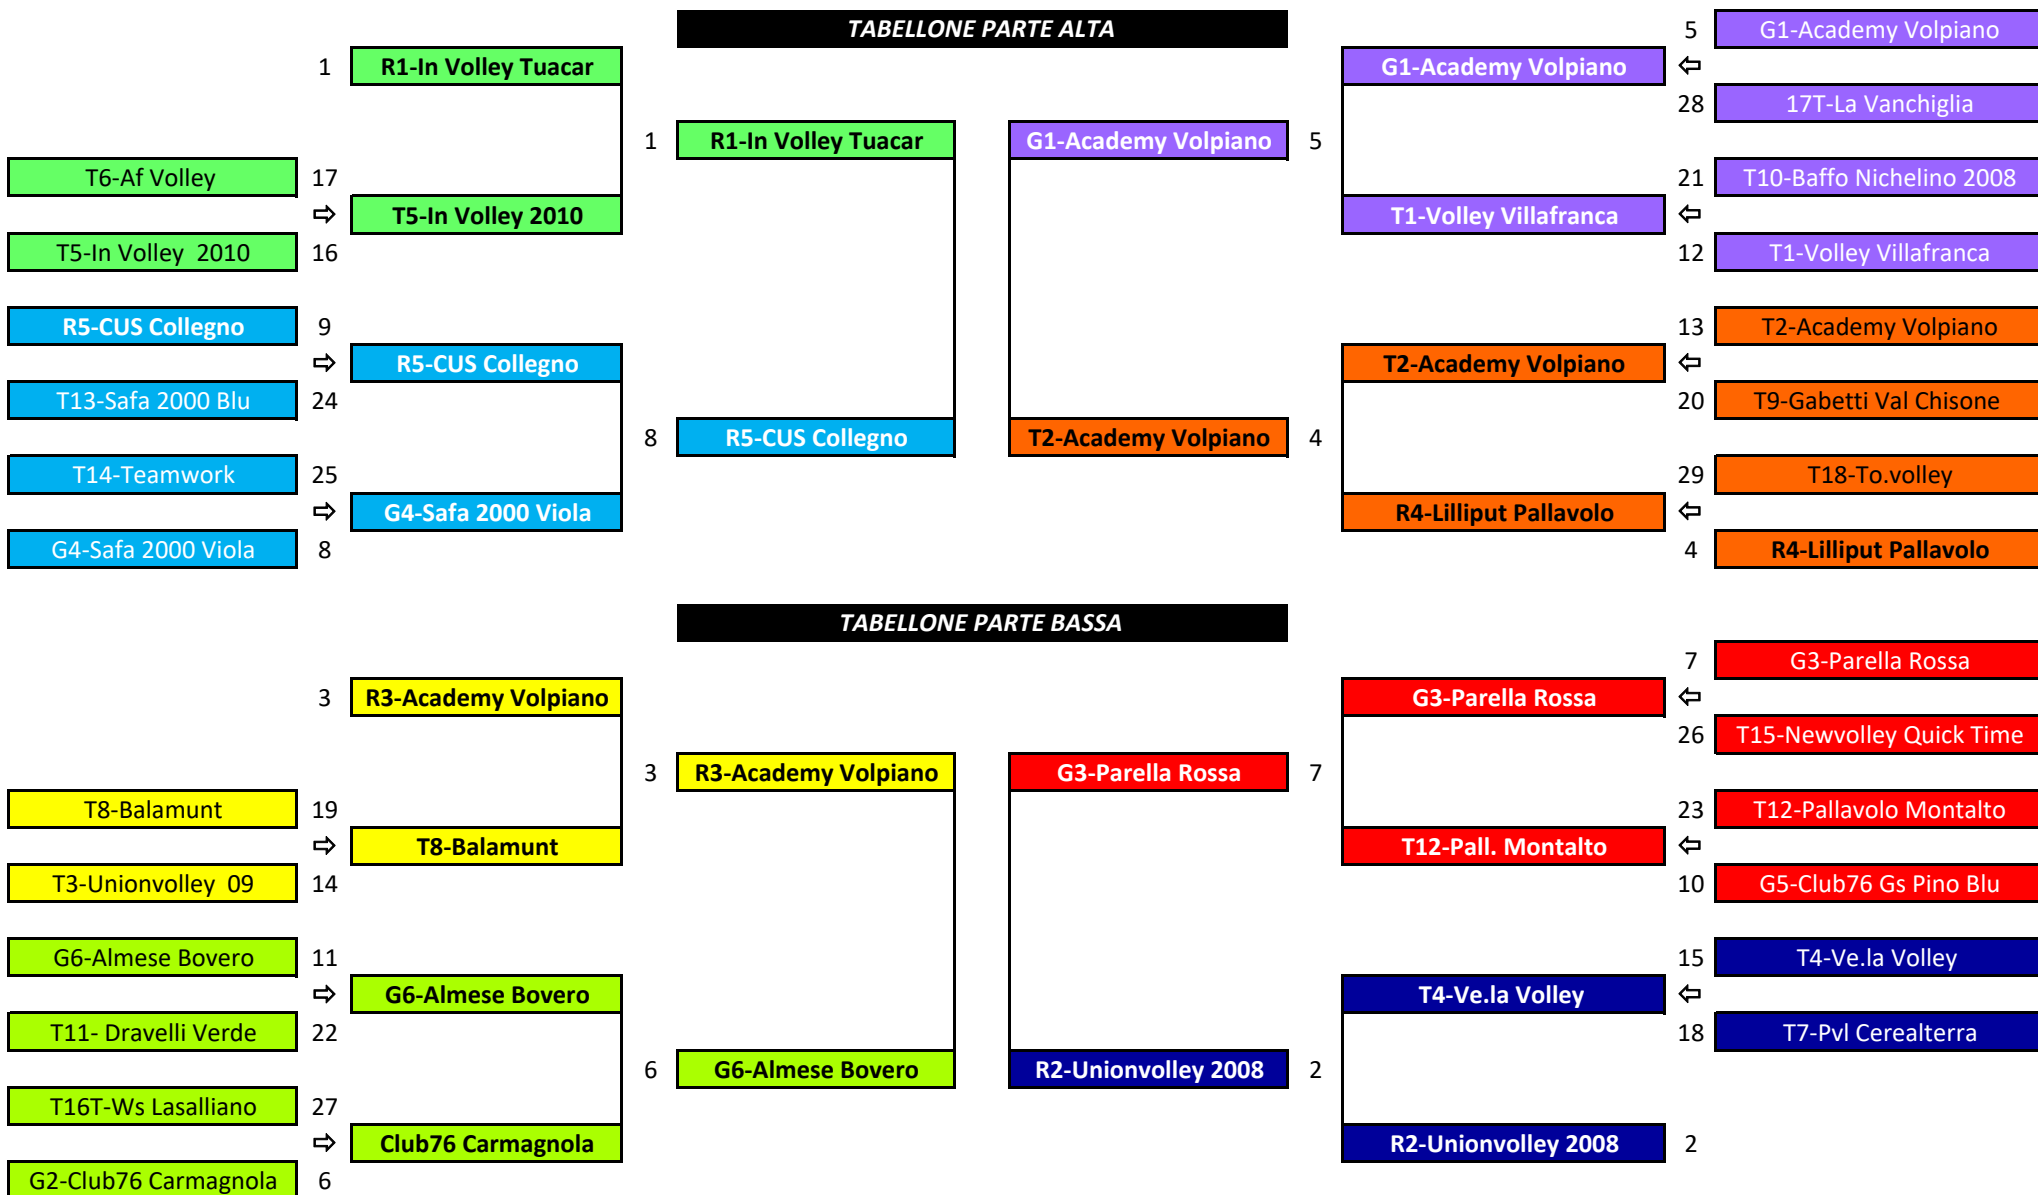

# CAMPIONATO UNDER 16 FEMMINILE - TABELLONE FINALE TERRITORIALE 2023/2024

**PRELIMINARE**

**4-7/02/24**

**OTTAVI**

**11-14/02/24**

**QUARTI**

**18-21/02/24**

**QUARTI**

**18-21/02/24**

**OTTAVI**

**11-14/02/24**

**PRELIMINARE**

**4-7/02/24**

**TABELLONE PARTE ALTA**

**TABELLONE PARTE BASSA**

# CAMPIONATO UNDER 16 FEMMINILE - TABELLONE FINALE TERRITORIALE 2023/2024

**FINALE**  
5<sup>^</sup>/8<sup>^</sup>  
3-5/03/24

**SEMIFINALI**  
5<sup>^</sup>/8<sup>^</sup>  
25-28/02/24

**QUARTI**  
18-21/02/24