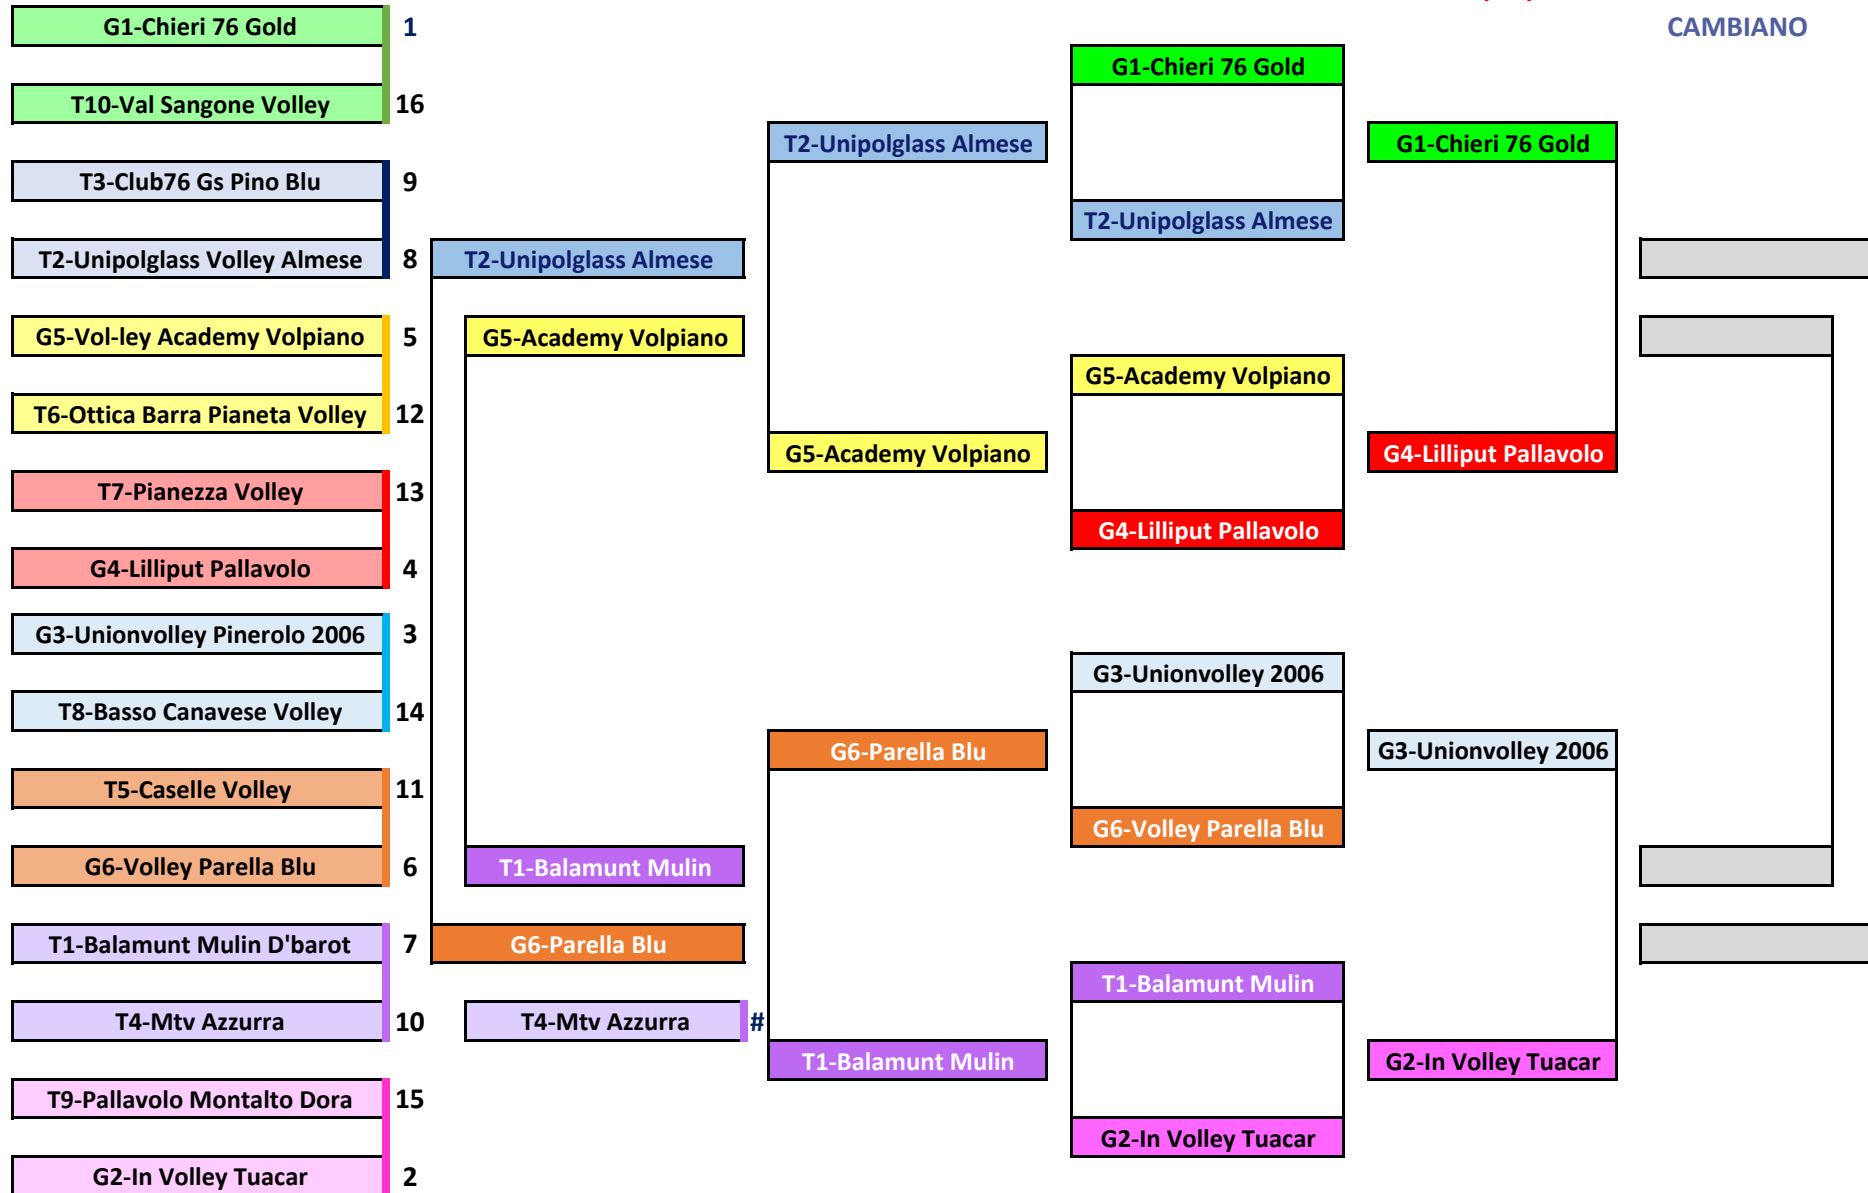

# CAMPIONATO UNDER 18 FEMMINILE - TABELLONE FINALE TERRITORIALE 2023/2024

**OTTAVI**  
5-7/02/24

**FINALE**  
5<sup>^</sup>/8<sup>^</sup>  
26-28/02/24

**SEMIFINALI**  
5<sup>^</sup>/8<sup>^</sup>  
19-21/02/24

**QUARTI**  
12-14/02/24

**SEMIFINALI**  
1<sup>^</sup>/4<sup>^</sup> AR  
19-21/02/24  
26-28/02/24

**FINALI**  
1<sup>^</sup>/4<sup>^</sup>  
3/03/24  
SANTENA  
CAMBIANO

# CAMPIONATO UNDER 16 FEMMINILE - TABELLONE FINALE TERRITORIALE 2023/2024

**PRELIMINARE**

**4-7/02/24**

**OTTAVI**

**11-14/02/24**

**QUARTI**

**18-21/02/24**

**QUARTI**