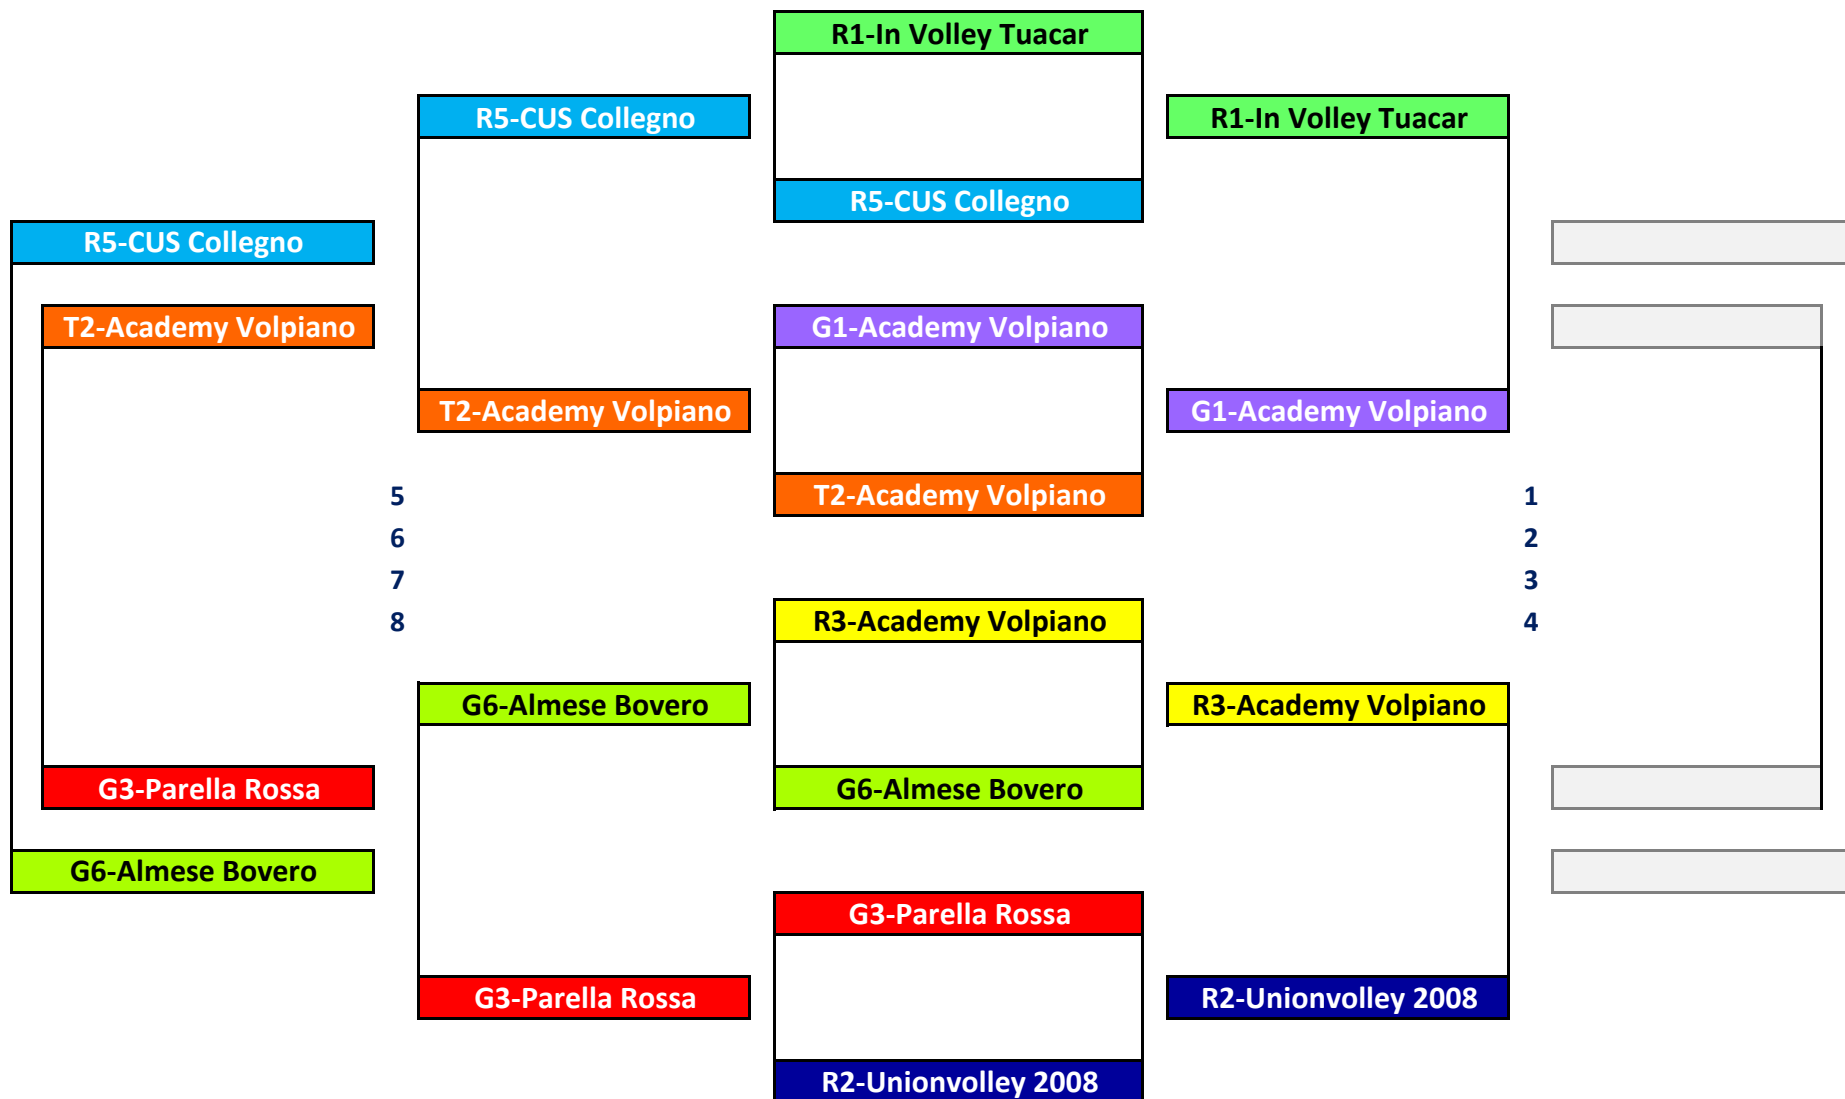

PALLONI: MIKASA

CAMPIONATI U19M, U17M, U15M - TABELLONI FINALI TERRITORIALI 2023/2024

CAMPIONATO UNDER 18 FEMMINILE - TABELLONE FINALE TERRITORIALE 2023/2024

OTTAVI
5-7/02/24

FINALE
5[^]/8[^]
26-28/02/24

SEMIFINALI
5[^]/8[^]
19-21/02/24

QUARTI
12-14/02/24

SEMIFINALI
1[^]/4[^] AR
19-21/02/24
26-28/02/24

FINALI
1[^]/4[^]
3/03/24
SANTENA
CAMBIANO

CAMPIONATO UNDER 16 FEMMINILE - TABELLONE FINALE TERRITORIALE 2023/2024

FINALE
5[^]/8[^]
3-5/03/24

SEMIFINALI
5[^]/8[^]
25-28/02/24

QUARTI
18-21/02/24

SEMIFINALI
1[^]/4[^]
25-28/02/24
3-5/03/24

FINALI
1[^]/4[^]
10 MARZO 2024

CAMPIONATO UNDER 14 FEMMINILE - TABELLONE FINALE TERRITORIALE 2023/2024

OTTAVI

17-21/02/24