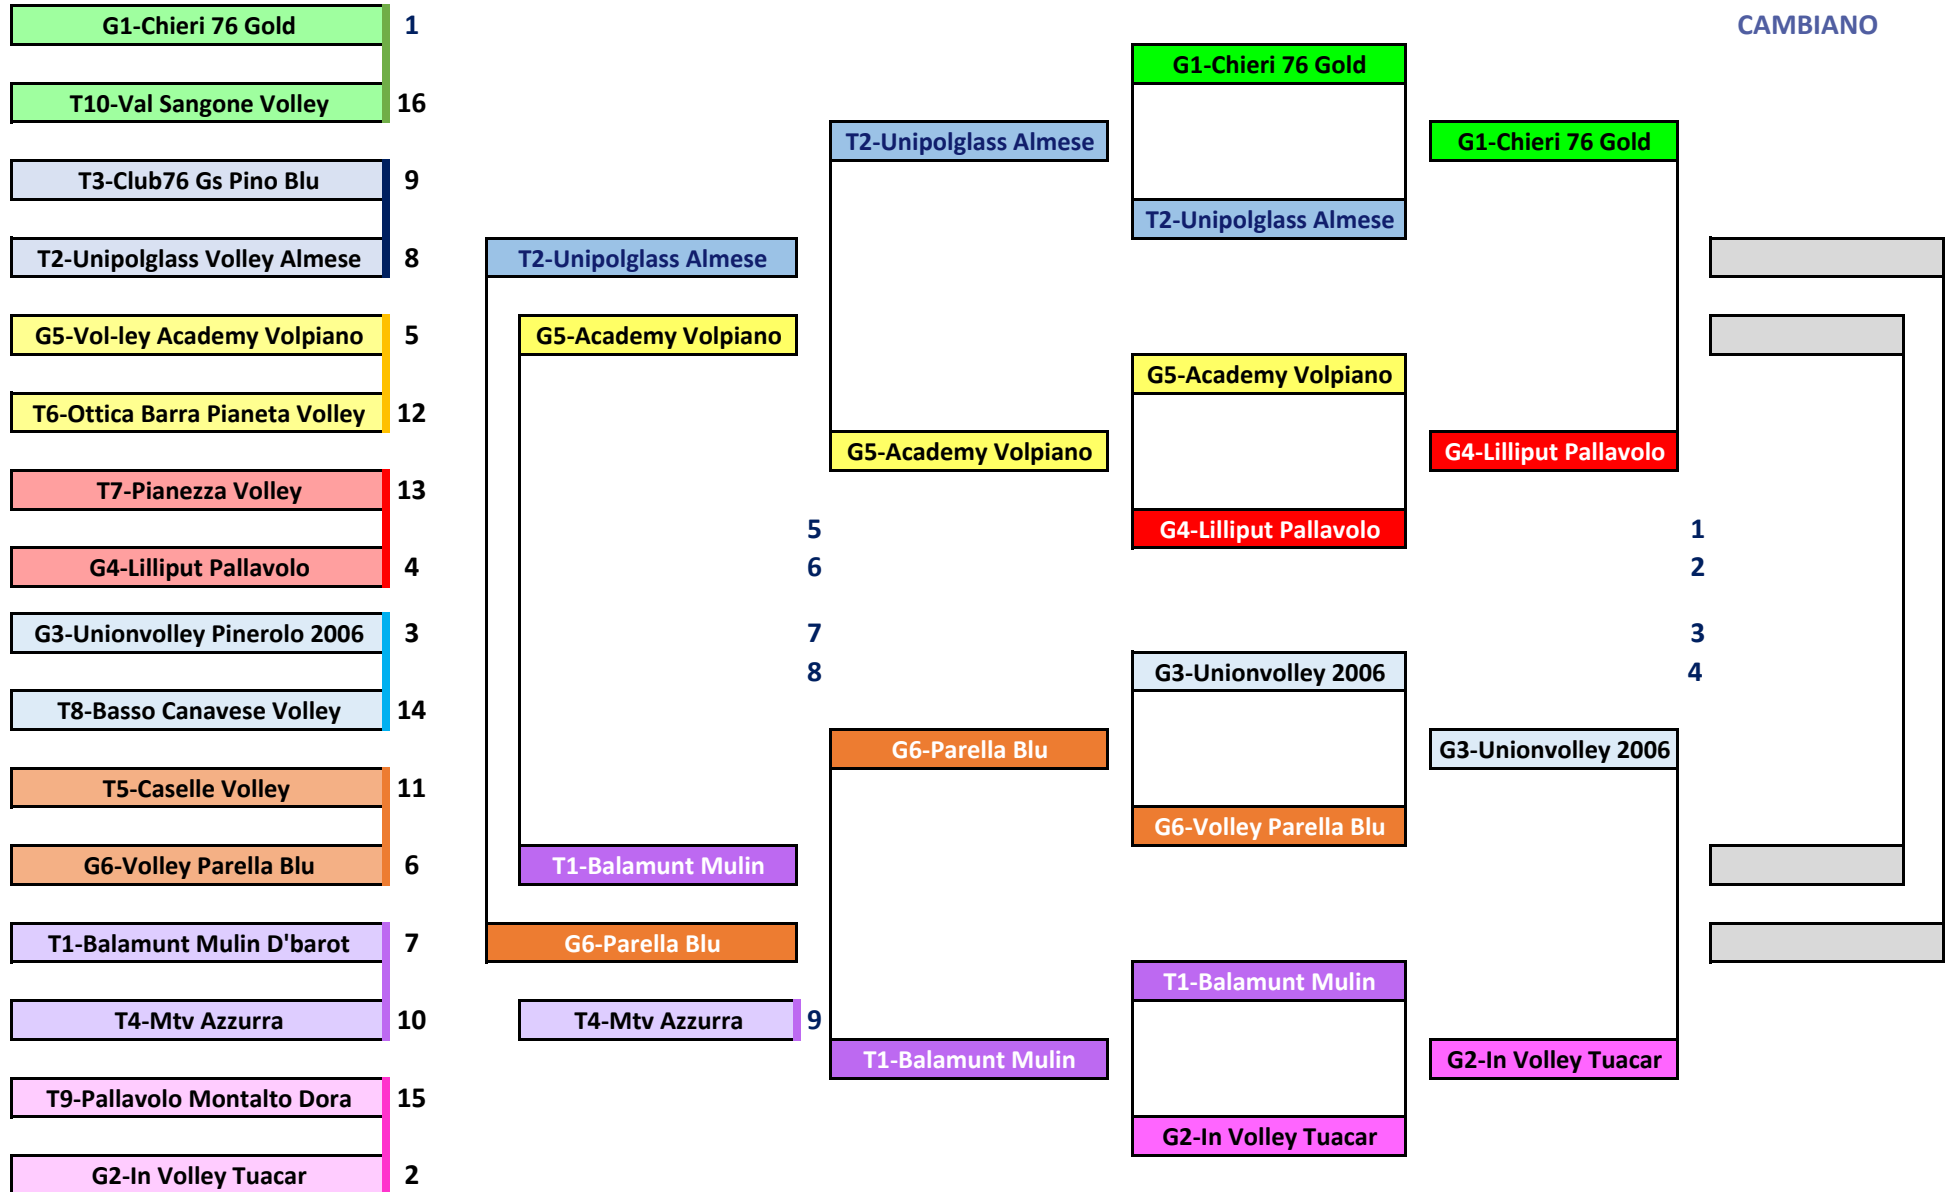

PALLONI: MIKASA

CAMPIONATI U19M, U17M, U15M - TABELLONI FINALI TERRITORIALI 2023/2024

CAMPIONATO UNDER 18 FEMMINILE - TABELLONE FINALE TERRITORIALE 2023/2024

OTTAVI
5-7/02/24

FINALE
5[^]/8[^]
26-28/02/24

SEMIFINALI
5[^]/8[^]
19-21/02/24

QUARTI
12-14/02/24

SEMIFINALI
1[^]/4[^] AR
19-21/02/24
26-28/02/24

FINALI
1[^]/4[^]
3/03/24
SANTENA
CAMBIANO

CAMPIONATO UNDER 16 FEMMINILE - TABELLONE FINALE TERRITORIALE 2023/2024

FINALE
5[^]/8[^]
3-5/03/24

SEMIFINALI
5[^]/8[^]
25-28/02/24

QUARTI
18-21/02/24

SEMIFINALI
1[^]/4[^]
25-28/02/24
3-5/03/24

FINALI
1[^]/4[^]
10 MARZO 2024

CAMPIONATO UNDER 14 FEMMINILE - TABELLONE FINALE TERRITORIALE 2023/2024

OTTAVI

17-21/02/24