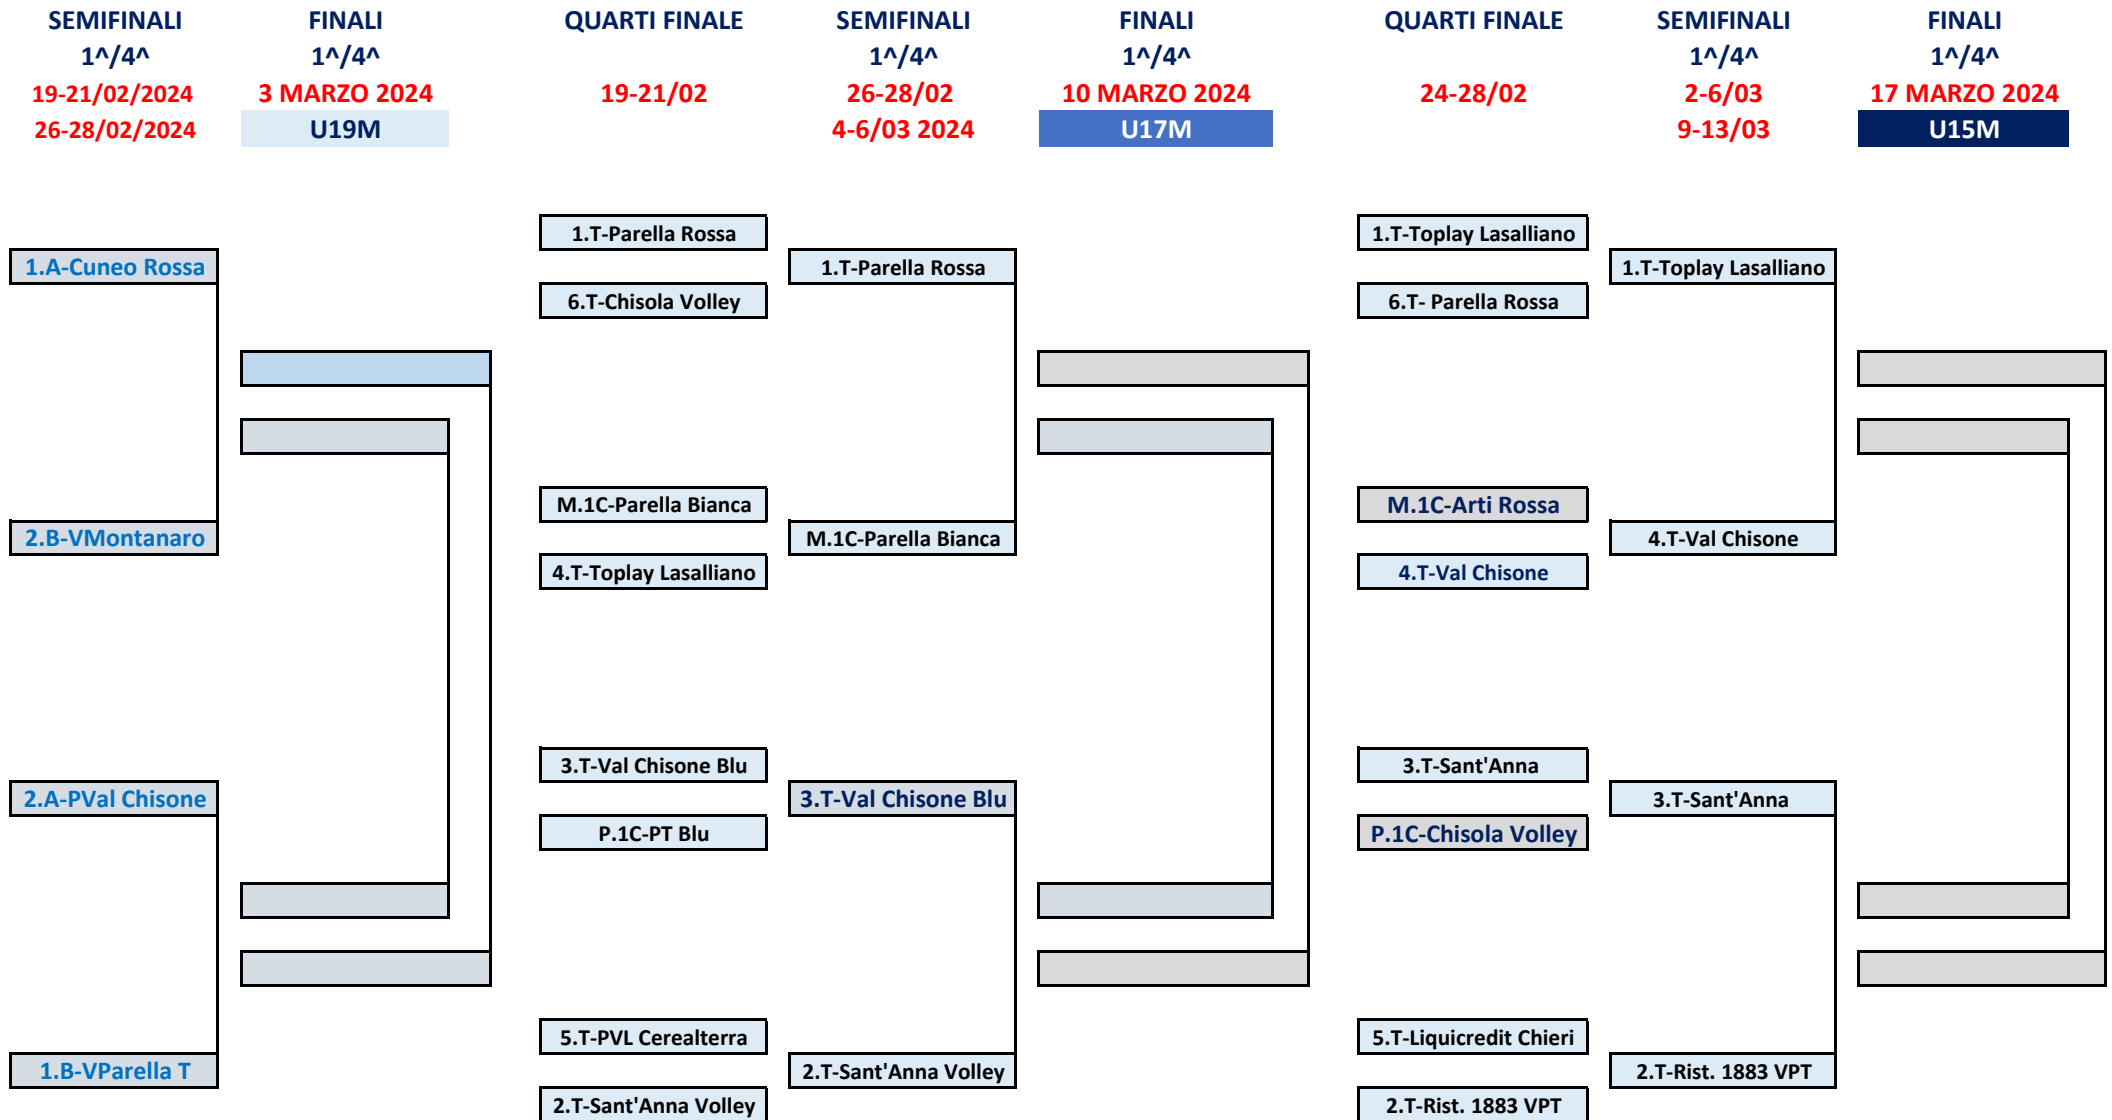

CAMPIONATI U19M, U17M, U15M - TABELLONI FINALI TERRITORIALI 2023/2024