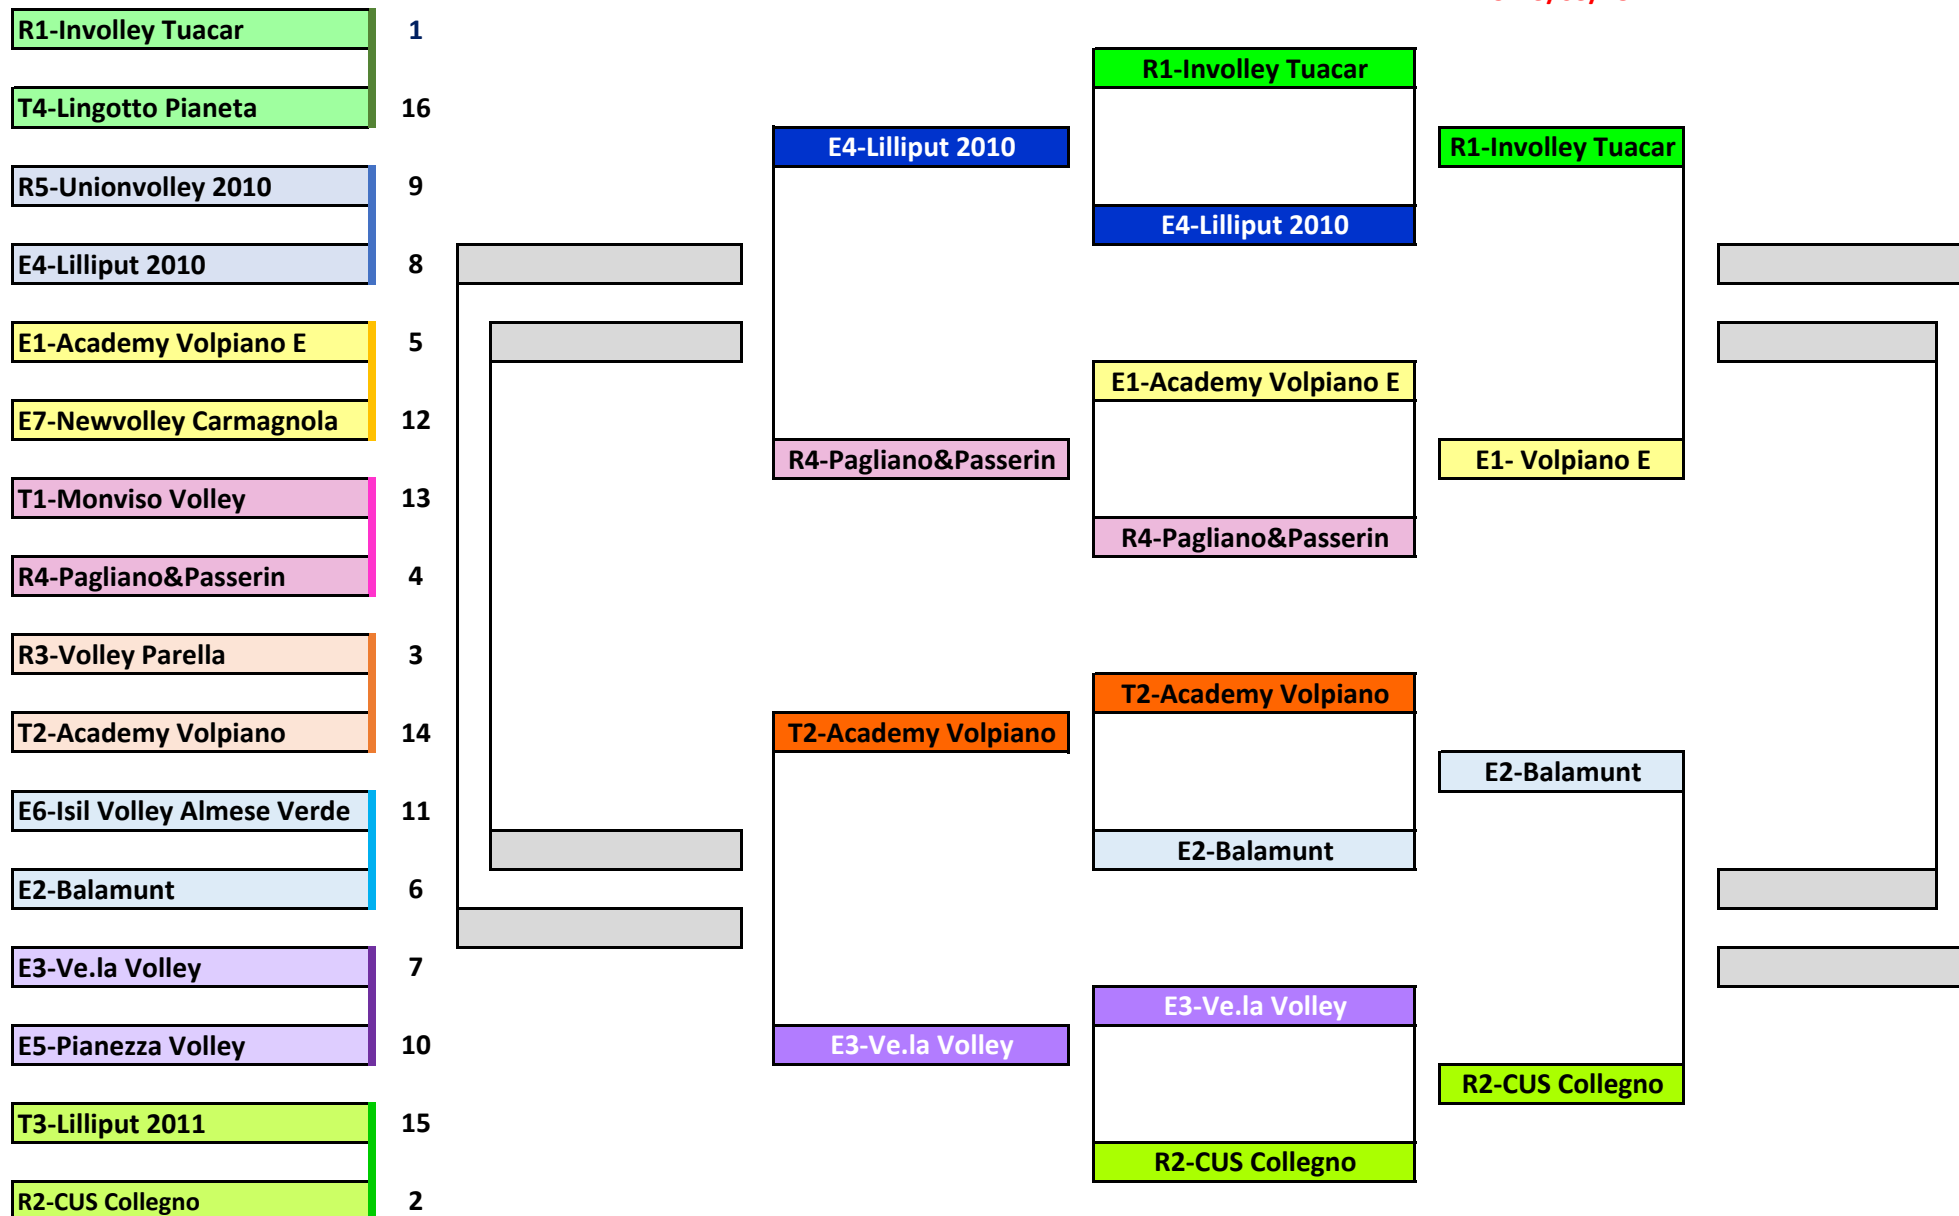

CAMPIONATO UNDER 14 FEMMINILE - TABELLONE FINALE TERRITORIALE 2023/2024

OTTAVI

17-21/02/24

FINALE

5[^]/8[^]
9-13/03/25

SEMIFINALI

5[^]/8[^]
2-6/03/24

QUARTI

24-28/02/24

SEMIFINALI

1[^]/4[^] AR
2-6/03/24
9-13/03/25

FINALI

1[^]/4[^]
17 MARZO 2024