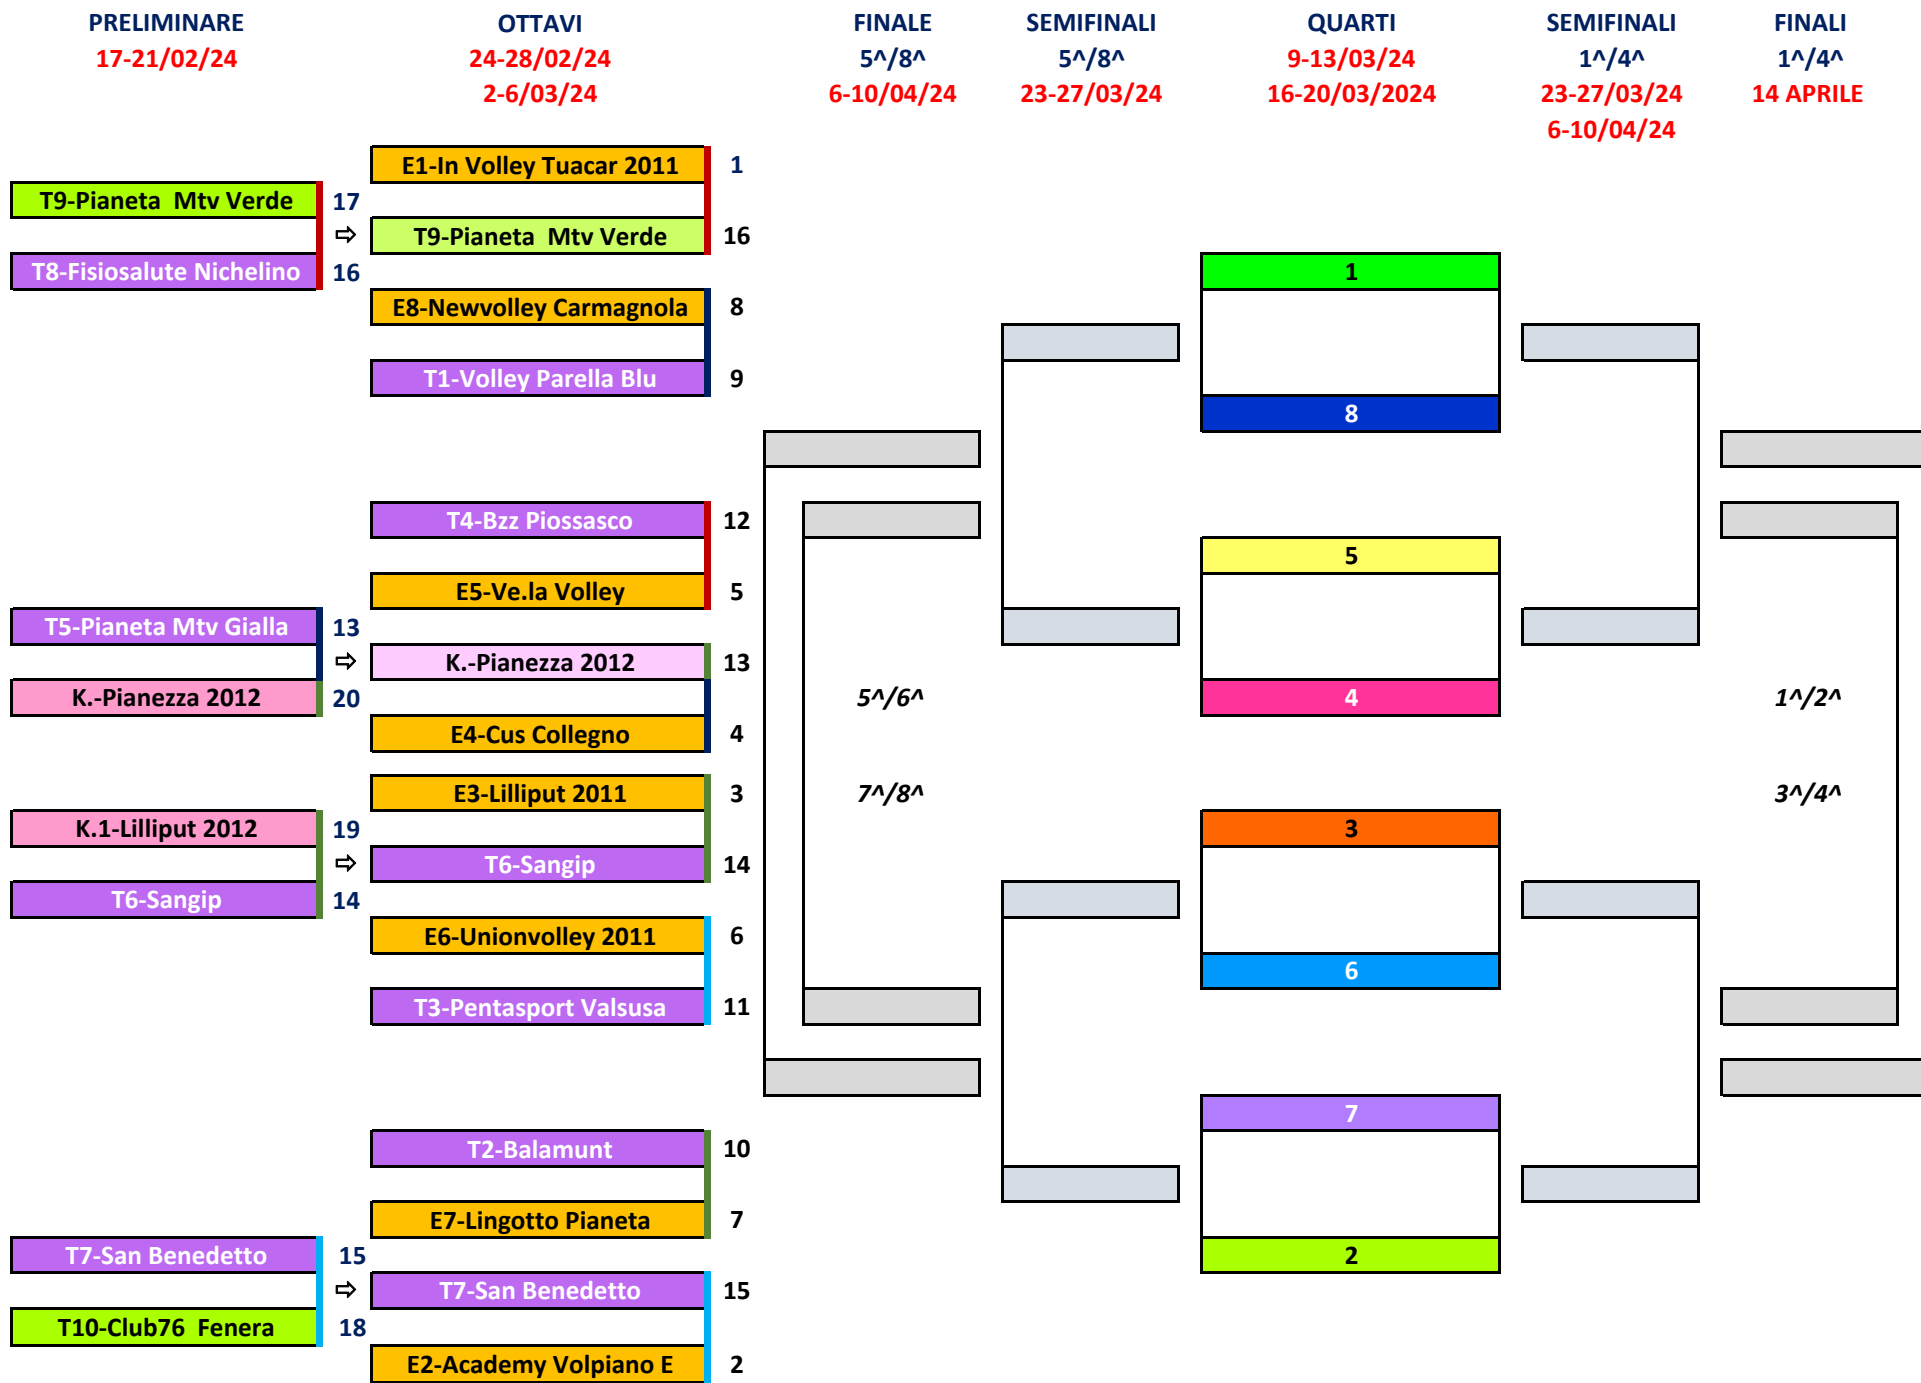

CAMPIONATO UNDER 13 FEMMINILE - TABELLONE FINALE TERRITORIALE 2023/2024