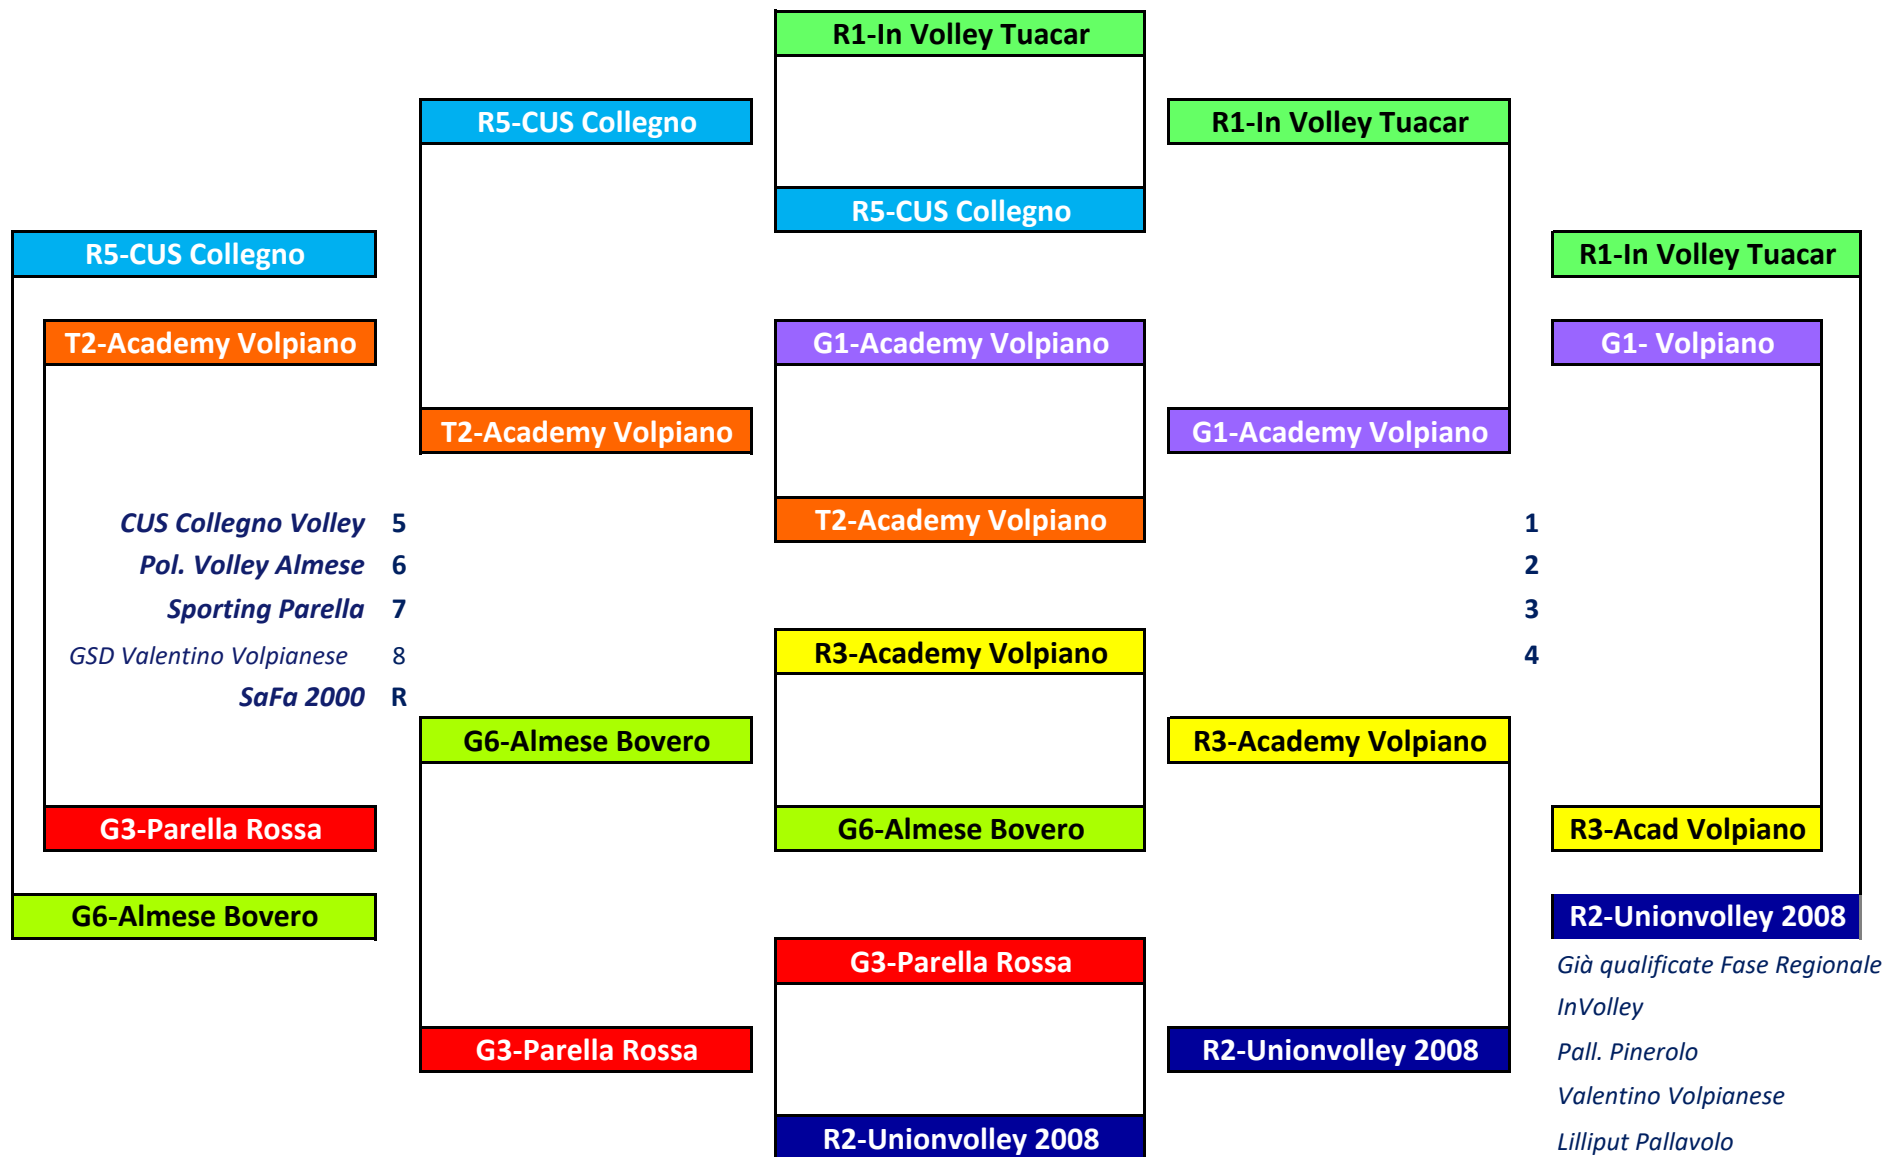

CAMPIONATO UNDER 16 FEMMINILE - TABELLONE FINALE TERRITORIALE 2023/2024

PRELIMINARE

4-7/02/24

OTTAVI

11-14/02/24

QUARTI

18-21/02/24

QUARTI

18-21/02/24

OTTAVI

11-14/02/24

PRELIMINARE

4-7/02/24

TABELLONE PARTE ALTA

TABELLONE PARTE BASSA

CAMPIONATO UNDER 16 FEMMINILE - TABELLONE FINALE TERRITORIALE 2023/2024

FINALE
5[^]/8[^]
3-5/03/24

SEMIFINALI
5[^]/8[^]
25-28/02/24

QUARTI
18-21/02/24

SEMIFINALI
1[^]/4[^]
25-28/02/24
3-5/03/24

FINALI
1[^]/4[^]
10 MARZO 2024

CAMPIONATO UNDER 14 FEMMINILE - TABELLONE FINALE TERRITORIALE 2023/2024

OTTAVI
17-21/02/24

FINALE
5[^]/8[^]
9-13/03/25

SEMIFINALI
5[^]/8[^]
2-6/03/24

QUARTI
24-28/02/24

SEMIFINALI
1[^]/4[^] AR
2-6/03/24
9-13/03/25

FINALI
1[^]/4[^]
17 MARZO 2024

CAMPIONATO UNDER 13 FEMMINILE - TABELLONE FINALE TERRITORIALE 2023/2024