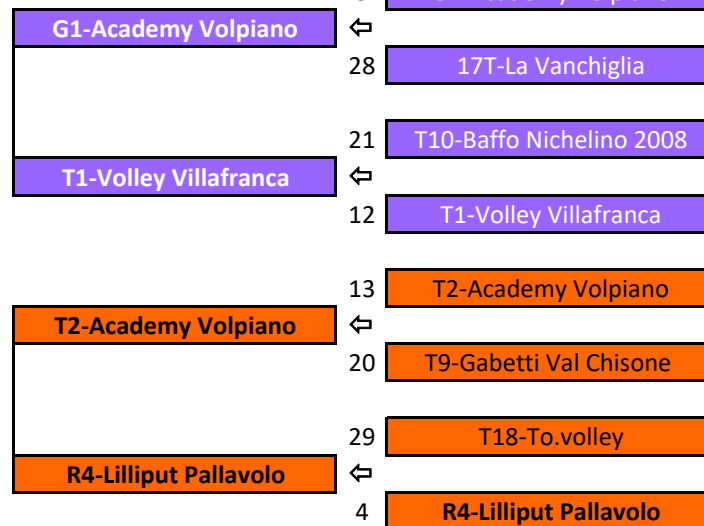

OTTAVI
5-7/02/24

FINALE
5[^]/8[^]
26-28/02/24

SEMIFINALI
5[^]/8[^]
19-21/02/24

QUARTI
12-14/02/24

SEMIFINALI
1[^]/4[^] AR
19-21/02/24
26-28/02/24

FINALI
1[^]/4[^]
3/03/24
SANTENA
CAMBIANO

G1-Chieri 76 Gold	1
T10-Val Sangone Volley	16
T3-Club76 Gs Pino Blu	9
T2-Unipolglass Volley Almese	8
G5-Vol-ley Academy Volpiano	5
T6-Ottica Barra Pianeta Volley	12
T7-Pianezza Volley	13
G4-Lilliput Pallavolo	4
G3-Unionvolley Pinerolo 2006	3
T8-Basso Canavese Volley	14
T5-Caselle Volley	11
G6-Volley Parella Blu	6
T1-Balamunt Mulin D'barot	7
T4-Mtv Azzurra	10
T9-Pallavolo Montalto Dora	15
G2-In Volley Tuacar	2

CAMPIONATO UNDER 16 FEMMINILE - TABELLONE FINALE TERRITORIALE 2023/2024

PRELIMINARE

4-7/02/24

OTTAVI

11-14/02/24

QUARTI

18-21/02/24

QUARTI

18-21/02/24

OTTAVI

11-14/02/24

PRELIMINARE

4-7/02/24

TABELLONE PARTE ALTA

TABELLONE PARTE BASSA

CAMPIONATO UNDER 16 FEMMINILE - TABELLONE FINALE TERRITORIALE 2023/2024

FINALE
5[^]/8[^]
3-5/03/24

SEMIFINALI
5[^]/8[^]
25-28/02/24

QUARTI
18-21/02/24

SEMIFINALI
1[^]/4[^]
25-28/02/24
3-5/03/24

FINALI
1[^]/4[^]
10 MARZO 2024

CAMPIONATO UNDER 14 FEMMINILE - TABELLONE FINALE TERRITORIALE 2023/2024