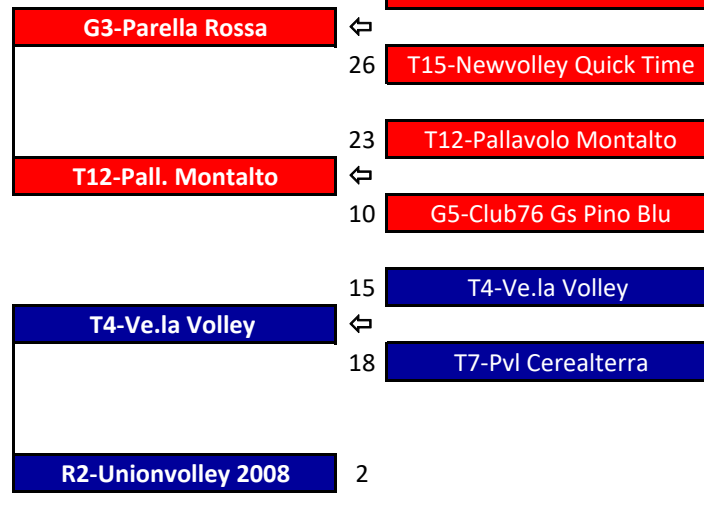

OTTAVI
5-7/02/24

FINALE
5[^]/8[^]
26-28/02/24

SEMIFINALI
5[^]/8[^]
19-21/02/24

QUARTI
12-14/02/24

SEMIFINALI
1[^]/4[^] AR
19-21/02/24
26-28/02/24

FINALI
1[^]/4[^]
3/03/24
SANTENA
CAMBIANO

G1-Chieri 76 Gold	1
T10-Val Sangone Volley	16
T3-Club76 Gs Pino Blu	9
T2-Unipolglass Volley Almese	8
G5-Vol-ley Academy Volpiano	5
T6-Ottica Barra Pianeta Volley	12
T7-Pianezza Volley	13
G4-Lilliput Pallavolo	4
G3-Unionvolley Pinerolo 2006	3
T8-Basso Canavese Volley	14
T5-Caselle Volley	11
G6-Volley Parella Blu	6
T1-Balamunt Mulin D'barot	7
T4-Mtv Azzurra	10
T9-Pallavolo Montalto Dora	15
G2-In Volley Tuacar	2

CAMPIONATO UNDER 16 FEMMINILE - TABELLONE FINALE TERRITORIALE 2023/2024

PRELIMINARE

4-7/02/24

OTTAVI

11-14/02/24

QUARTI

18-21/02/24

QUARTI

18-21/02/24

OTTAVI

11-14/02/24

PRELIMINARE

4-7/02/24

TABELLONE PARTE ALTA

TABELLONE PARTE BASSA

CAMPIONATO UNDER 16 FEMMINILE - TABELLONE FINALE TERRITORIALE 2023/2024

FINALE
5[^]/8[^]
3-5/03/24

SEMIFINALI
5[^]/8[^]
25-28/02/24

QUARTI
18-21/02/24

SEMIFINALI
1[^]/4[^]
25-28/02/24
3-5/03/24

FINALI
1[^]/4[^]
10 MARZO 2024

CAMPIONATO UNDER 14 FEMMINILE - TABELLONE FINALE TERRITORIALE 2023/2024