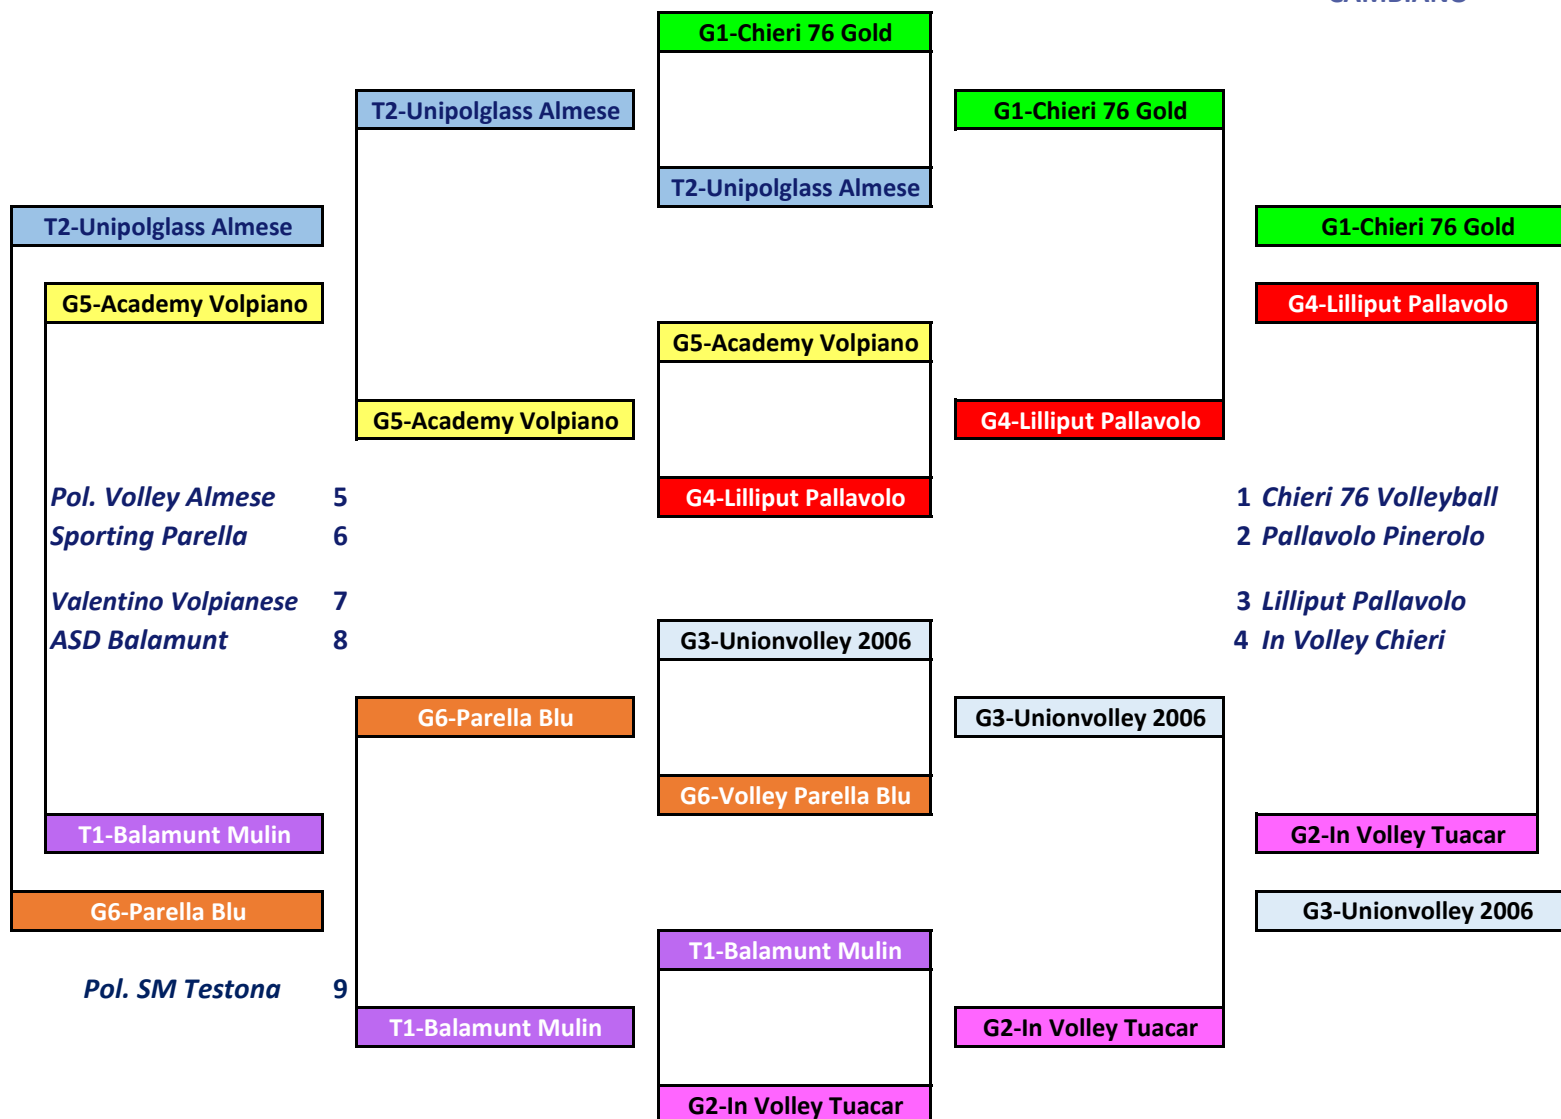

OTTAVI
5-7/02/24

FINALE
5[^]/8[^]
26-28/02/24

SEMIFINALI
5[^]/8[^]
19-21/02/24

QUARTI
12-14/02/24

SEMIFINALI
1[^]/4[^] AR
19-21/02/24
26-28/02/24

FINALI
1[^]/4[^]
3/03/24
SANTENA
CAMBIANO

G1-Chieri 76 Gold	1
T10-Val Sangone Volley	16
T3-Club76 Gs Pino Blu	9
T2-Unipolglass Volley Almese	8
G5-Vol-ley Academy Volpiano	5
T6-Ottica Barra Pianeta Volley	12
T7-Pianezza Volley	13
G4-Lilliput Pallavolo	4
G3-Unionvolley Pinerolo 2006	3
T8-Basso Canavese Volley	14
T5-Caselle Volley	11
G6-Volley Parella Blu	6
T1-Balamunt Mulin D'barot	7
T4-Mtv Azzurra	10
T9-Pallavolo Montalto Dora	15
G2-In Volley Tuacar	2

CAMPIONATO UNDER 16 FEMMINILE - TABELLONE FINALE TERRITORIALE 2023/2024

PRELIMINARE

4-7/02/24

OTTAVI

11-14/02/24

QUARTI

18-21/02/24

QUARTI

18-21/02/24

OTTAVI

11-14/02/24

PRELIMINARE

4-7/02/24

TABELLONE PARTE ALTA

TABELLONE PARTE BASSA

CAMPIONATO UNDER 16 FEMMINILE - TABELLONE FINALE TERRITORIALE 2023/2024