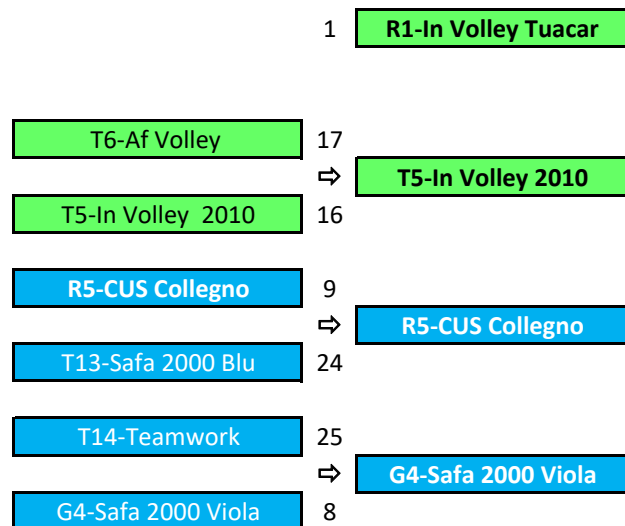

OTTAVI
5-7/02/24

FINALE
5[^]/8[^]
26-28/02/24

SEMIFINALI
5[^]/8[^]
19-21/02/24

QUARTI
12-14/02/24

SEMIFINALI
1[^]/4[^] AR
19-21/02/24
26-28/02/24

FINALI
1[^]/4[^]
3/03/24
SANTENA
CAMBIANO

G1-Chieri 76 Gold	1
T10-Val Sangone Volley	16
T3-Club76 Gs Pino Blu	9
T2-Unipolglass Volley Almese	8
G5-Vol-ley Academy Volpiano	5
T6-Ottica Barra Pianeta Volley	12
T7-Pianezza Volley	13
G4-Lilliput Pallavolo	4
G3-Unionvolley Pinerolo 2006	3
T8-Basso Canavese Volley	14
T5-Caselle Volley	11
G6-Volley Parella Blu	6
T1-Balamunt Mulin D'barot	7
T4-Mtv Azzurra	10
T9-Pallavolo Montalto Dora	15
G2-In Volley Tuacar	2

CAMPIONATO UNDER 16 FEMMINILE - TABELLONE FINALE TERRITORIALE 2023/2024

PRELIMINARE

4-7/02/24

OTTAVI

11-14/02/24

QUARTI

18-21/02/24

QUARTI

18-21/02/24

OTTAVI

11-14/02/24

PRELIMINARE

4-7/02/24

TABELLONE PARTE ALTA

TABELLONE PARTE BASSA

CAMPIONATO UNDER 16 FEMMINILE - TABELLONE FINALE TERRITORIALE 2023/2024

FINALE
5[^]/8[^]
3-5/03/24

SEMIFINALI
5[^]/8[^]
25-28/02/24

QUARTI
18-21/02/24

SEMIFINALI
1[^]/4[^]
25-28/02/24
3-5/03/24

FINALI
1[^]/4[^]
10 MARZO 2024

CAMPIONATO UNDER 14 FEMMINILE - TABELLONE FINALE TERRITORIALE 2023/2024