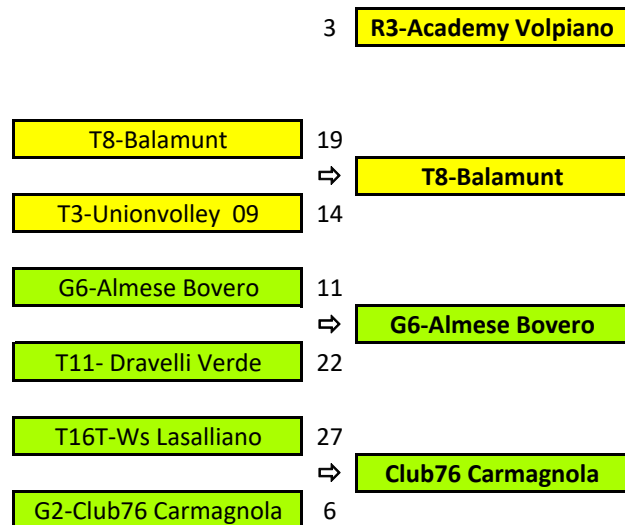

OTTAVI
5-7/02/24

FINALE
5[^]/8[^]
26-28/02/24

SEMIFINALI
5[^]/8[^]
19-21/02/24

QUARTI
12-14/02/24

SEMIFINALI
1[^]/4[^] AR
19-21/02/24
26-28/02/24

FINALI
1[^]/4[^]
3/03/24
SANTENA
CAMBIANO

G1-Chieri 76 Gold	1
T10-Val Sangone Volley	16
T3-Club76 Gs Pino Blu	9
T2-Unipolglass Volley Almese	8
G5-Vol-ley Academy Volpiano	5
T6-Ottica Barra Pianeta Volley	12
T7-Pianezza Volley	13
G4-Lilliput Pallavolo	4
G3-Unionvolley Pinerolo 2006	3
T8-Basso Canavese Volley	14
T5-Caselle Volley	11
G6-Volley Parella Blu	6
T1-Balamunt Mulin D'barot	7
T4-Mtv Azzurra	10
T9-Pallavolo Montalto Dora	15
G2-In Volley Tuacar	2

CAMPIONATO UNDER 16 FEMMINILE - TABELLONE FINALE TERRITORIALE 2023/2024

PRELIMINARE

4-7/02/24

OTTAVI

11-14/02/24

QUARTI

18-21/02/24

QUARTI

18-21/02/24

OTTAVI

11-14/02/24

PRELIMINARE

4-7/02/24

TABELLONE PARTE ALTA

TABELLONE PARTE BASSA

CAMPIONATO UNDER 16 FEMMINILE - TABELLONE FINALE TERRITORIALE 2023/2024

FINALE
5[^]/8[^]
3-5/03/24

SEMIFINALI
5[^]/8[^]
25-28/02/24

QUARTI
18-21/02/24

SEMIFINALI
1[^]/4[^]
25-28/02/24
3-5/03/24

FINALI
1[^]/4[^]
10 MARZO 2024

CAMPIONATO UNDER 14 FEMMINILE - TABELLONE FINALE TERRITORIALE 2023/2024