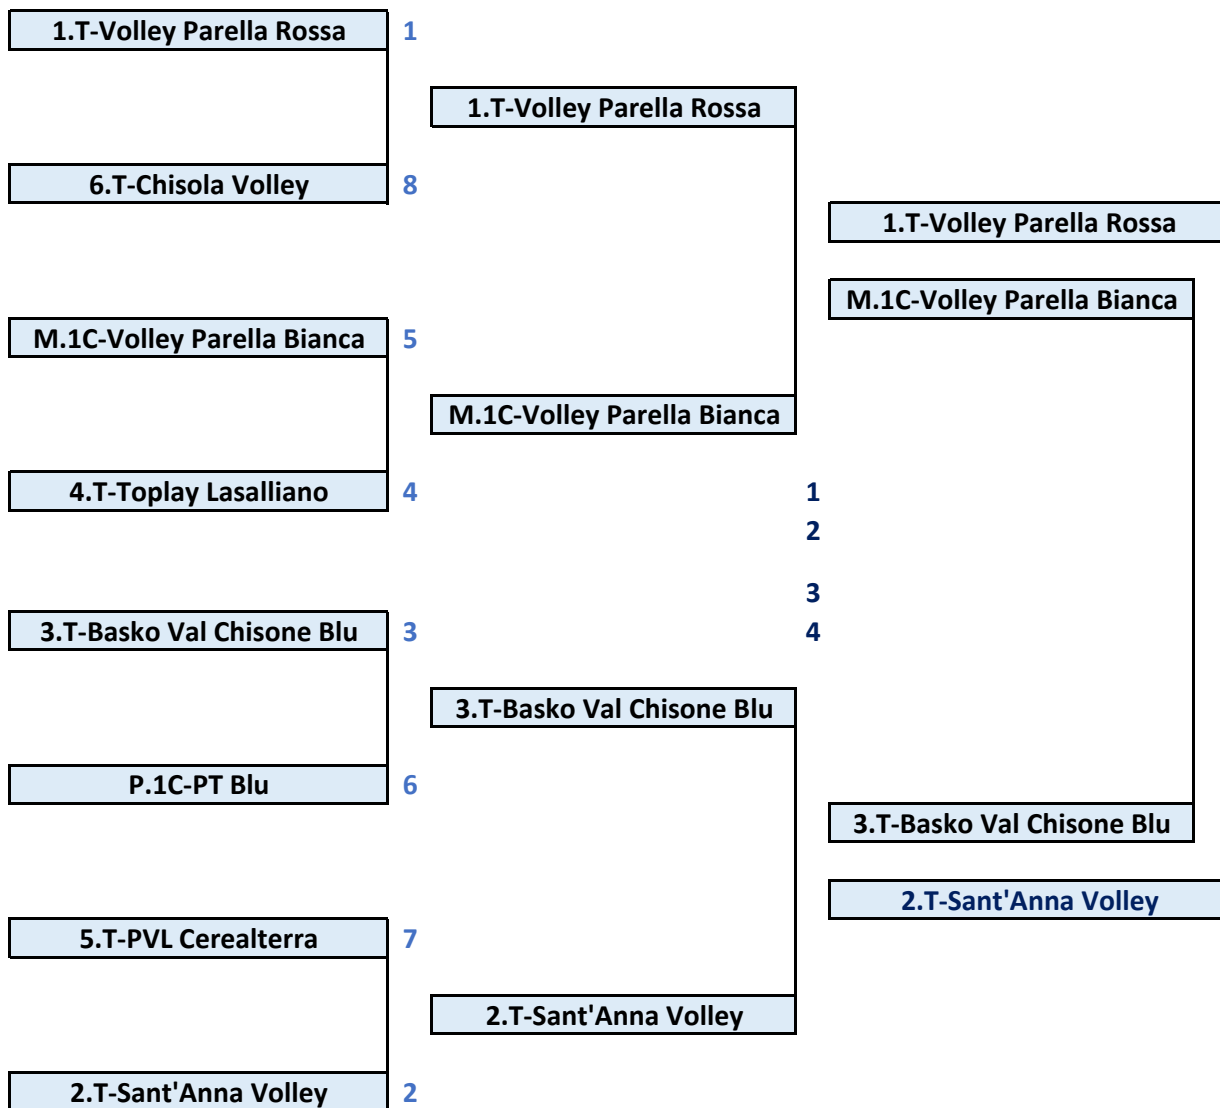

SANTENA

1.A-LAB Travel Cuneo Rossa

2.B-Volley Montanaro

2.A-Hystron Val Chisone

1.B-Volley Parella Torino

1.A-LAB Travel Cuneo Rossa

2.B-Volley Montanaro

2.A-Hystron Val Chisone

1.B-Volley Parella Torino

- 1 Cuneo Sport 2018 SSD a RL
- 2 Volley Parella Torino
- 3 Volley Montanaro
- 4 ASD Pallavolo Val Chisone

CAMPIONATO UNDER 17 MASCHILE TABELLONE FINALE TERRITORIALE 2023/2024

QUARTI di FINALE

19-21/02/24

SEMIFINALI

1[^]/4[^]

26-28/02

4-6/03

FINALI

1[^]/4[^]

10 MARZO

2024

CAMPIONATO UNDER 15 MASCHILE TABELLONE FINALE TERRITORIALE 2023/2024

QUARTI di FINALE

24 - 28/02

SEMIFINALI

1[^]/4[^]
2-6/03
9-13/03

FINALI

1[^]/4[^]
17 MARZO 24