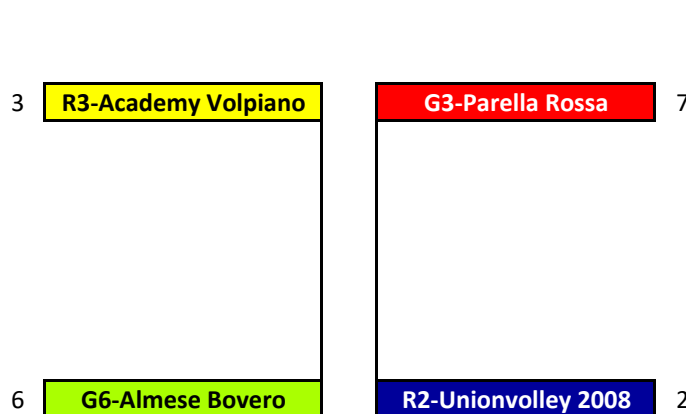

OTTAVI
5-7/02/24

FINALE
5[^]/8[^]
26-28/02/24

SEMIFINALI
5[^]/8[^]
19-21/02/24

QUARTI
12-14/02/24

SEMIFINALI
1[^]/4[^] AR
19-21/02/24
26-28/02/24

FINALI
1[^]/4[^]
3/03/24
SANTENA
CAMBIANO

G1-Chieri 76 Gold	1
T10-Val Sangone Volley	16
T3-Club76 Gs Pino Blu	9
T2-Unipolglass Volley Almese	8
G5-Vol-ley Academy Volpiano	5
T6-Ottica Barra Pianeta Volley	12
T7-Pianezza Volley	13
G4-Lilliput Pallavolo	4
G3-Unionvolley Pinerolo 2006	3
T8-Basso Canavese Volley	14
T5-Caselle Volley	11
G6-Volley Parella Blu	6
T1-Balamunt Mulin D'barot	7
T4-Mtv Azzurra	10
T9-Pallavolo Montalto Dora	15
G2-In Volley Tuacar	2

CAMPIONATO UNDER 16 FEMMINILE - TABELLONE FINALE TERRITORIALE 2023/2024

PRELIMINARE

4-7/02/24

OTTAVI

11-14/02/24

QUARTI

18-21/02/24

QUARTI

18-21/02/24

OTTAVI

11-14/02/24

PRELIMINARE

4-7/02/24

TABELLONE PARTE ALTA

TABELLONE PARTE BASSA

CAMPIONATO UNDER 16 FEMMINILE - TABELLONE FINALE TERRITORIALE 2023/2024

FINALE
5[^]/8[^]
3-5/03/24

SEMIFINALI
5[^]/8[^]
25-28/02/24

QUARTI
18-21/02/24

SEMIFINALI
1[^]/4[^]
25-28/02/24
3-5/03/24

FINALI
1[^]/4[^]
10 MARZO 2024

CAMPIONATO UNDER 14 FEMMINILE - TABELLONE FINALE TERRITORIALE 2023/2024