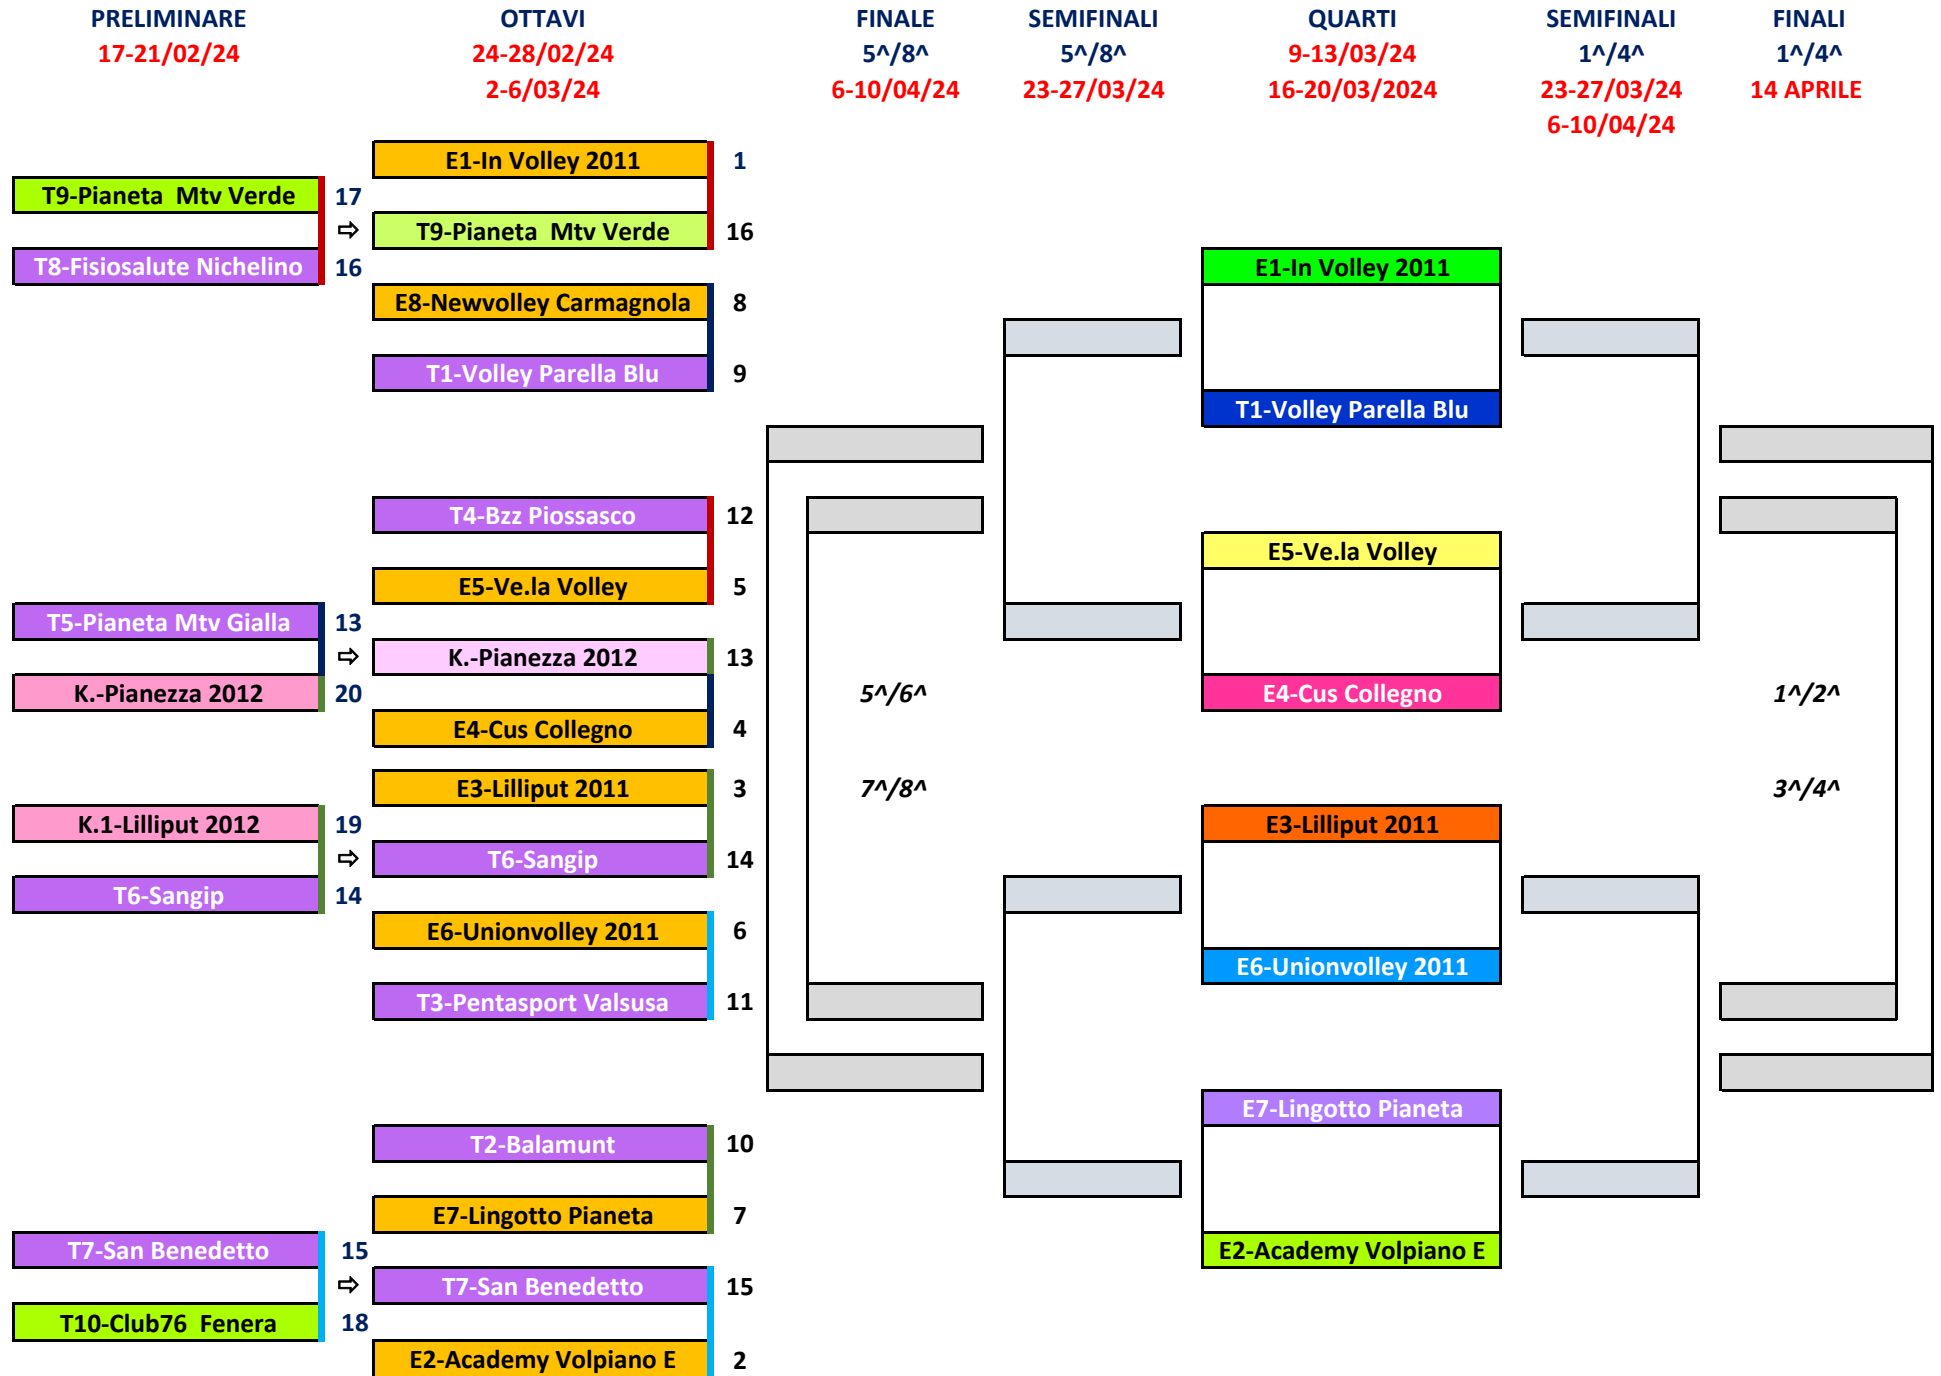

FINALE
5[^]/8[^]
3-5/03/24

SEMIFINALI
5[^]/8[^]
25-28/02/24

QUARTI
18-21/02/24

SEMIFINALI
1[^]/4[^]
25-28/02/24
3-5/03/24

FINALI
1[^]/4[^]
10 MARZO 2024

CAMPIONATO UNDER 14 FEMMINILE - TABELLONE FINALE TERRITORIALE 2023/2024

OTTAVI
17-21/02/24

FINALE
5[^]/8[^]
9-13/03/25

SEMIFINALI
5[^]/8[^]
2-6/03/24

QUARTI
24-28/02/24

SEMIFINALI
1[^]/4[^] AR
2-6/03/24
9-13/03/25

FINALI
1[^]/4[^]
17 MARZO 2024

CAMPIONATO UNDER 13 FEMMINILE - TABELLONE FINALE TERRITORIALE 2023/2024

CAMPIONATO UNDER 19 MASCHILE TABELLONE FINALE INTERTERRITORIALE 2023/2024

SEMIFINALI

1[^]/4[^]

19-21/02/2024

26-28/02/2024

FINALI

1[^]/4[^]

3 MARZO 2024