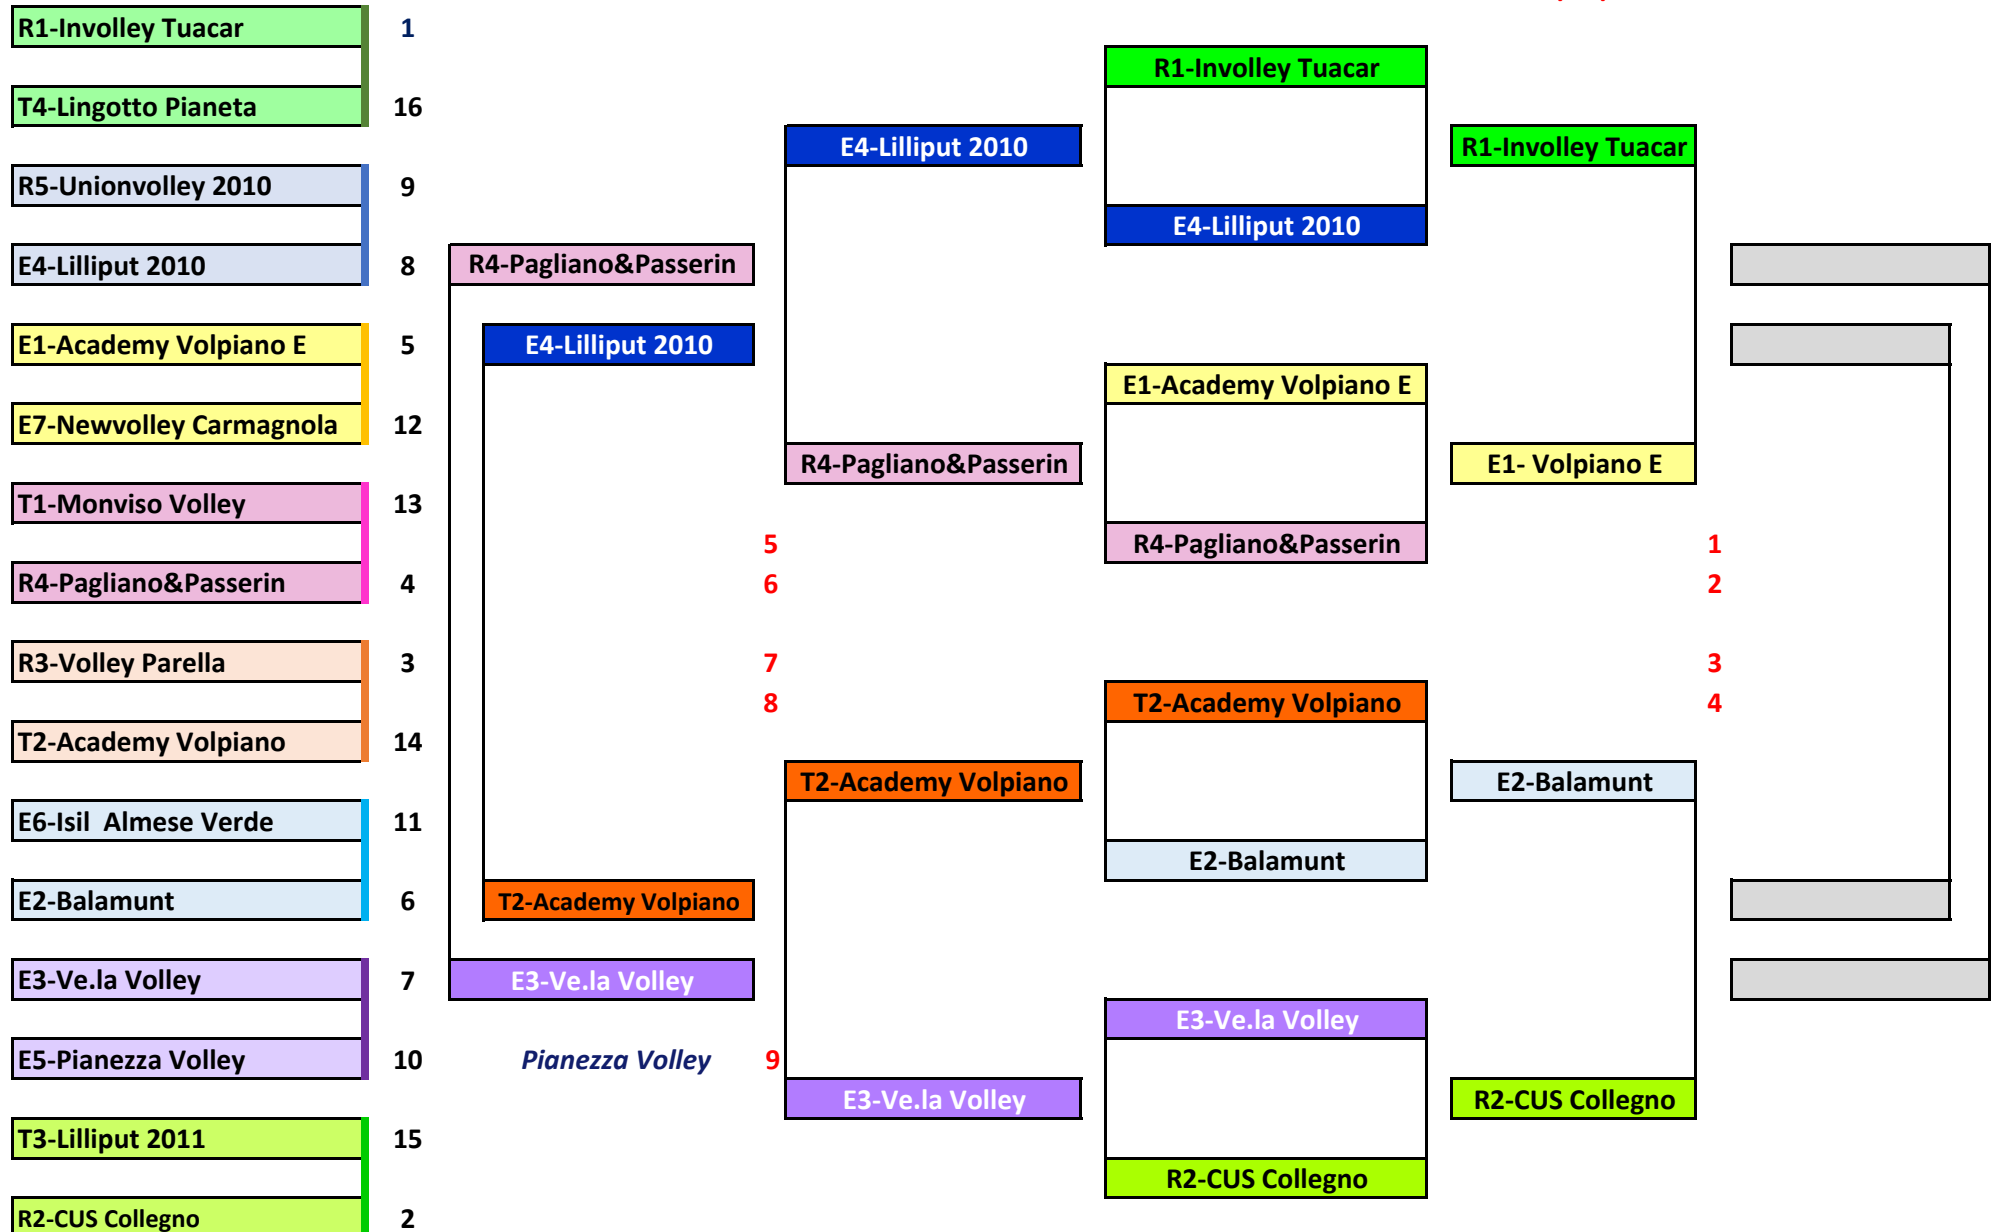

FINALE
5[^]/8[^]
3-5/03/24

SEMIFINALI
5[^]/8[^]
25-28/02/24

QUARTI
18-21/02/24

SEMIFINALI
1[^]/4[^]
25-28/02/24
3-5/03/24

FINALI
1[^]/4[^]
10 MARZO 2024

CAMPIONATO UNDER 14 FEMMINILE - TABELLONE FINALE TERRITORIALE 2023/2024

OTTAVI
17-21/02/24

FINALE
5[^]/8[^]
9-13/03/25

SEMIFINALI
5[^]/8[^]
2-6/03/24

QUARTI
24-28/02/24

SEMIFINALI
1[^]/4[^] AR
2-6/03/24
9-13/03/25

FINALI
1[^]/4[^]
17 MARZO 2024

CAMPIONATO UNDER 13 FEMMINILE - TABELLONE FINALE TERRITORIALE 2023/2024

CAMPIONATO UNDER 19 MASCHILE TABELLONE FINALE INTERTERRITORIALE 2023/2024

SEMIFINALI

1[^]/4[^]

19-21/02/2024

26-28/02/2024

FINALI

1[^]/4[^]

3 MARZO 2024