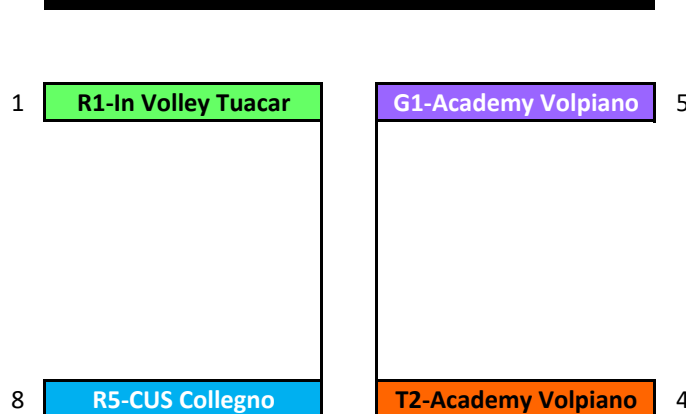

OTTAVI
5-7/02/24

FINALE
5[^]/8[^]
26-28/02/24

SEMIFINALI
5[^]/8[^]
19-21/02/24

QUARTI
12-14/02/24

SEMIFINALI
1[^]/4[^] AR
19-21/02/24
26-28/02/24

FINALI
1[^]/4[^]
3/03/24
SANTENA
CAMBIANO

G1-Chieri 76 Gold	1
T10-Val Sangone Volley	16
T3-Club76 Gs Pino Blu	9
T2-Unipolglass Volley Almese	8
G5-Vol-ley Academy Volpiano	5
T6-Ottica Barra Pianeta Volley	12
T7-Pianezza Volley	13
G4-Lilliput Pallavolo	4
G3-Unionvolley Pinerolo 2006	3
T8-Basso Canavese Volley	14
T5-Caselle Volley	11
G6-Volley Parella Blu	6
T1-Balamunt Mulin D'barot	7
T4-Mtv Azzurra	10
T9-Pallavolo Montalto Dora	15
G2-In Volley Tuacar	2

CAMPIONATO UNDER 16 FEMMINILE - TABELLONE FINALE TERRITORIALE 2023/2024

PRELIMINARE

4-7/02/24

OTTAVI

11-14/02/24

QUARTI

18-21/02/24

QUARTI

18-21/02/24

OTTAVI

11-14/02/24

PRELIMINARE

4-7/02/24

TABELLONE PARTE ALTA

TABELLONE PARTE BASSA

CAMPIONATO UNDER 16 FEMMINILE - TABELLONE FINALE TERRITORIALE 2023/2024

FINALE
5[^]/8[^]
3-5/03/24

SEMIFINALI
5[^]/8[^]
25-28/02/24

QUARTI
18-21/02/24

SEMIFINALI
1[^]/4[^]
25-28/02/24
3-5/03/24

FINALI
1[^]/4[^]
10 MARZO 2024

CAMPIONATO UNDER 14 FEMMINILE - TABELLONE FINALE TERRITORIALE 2023/2024