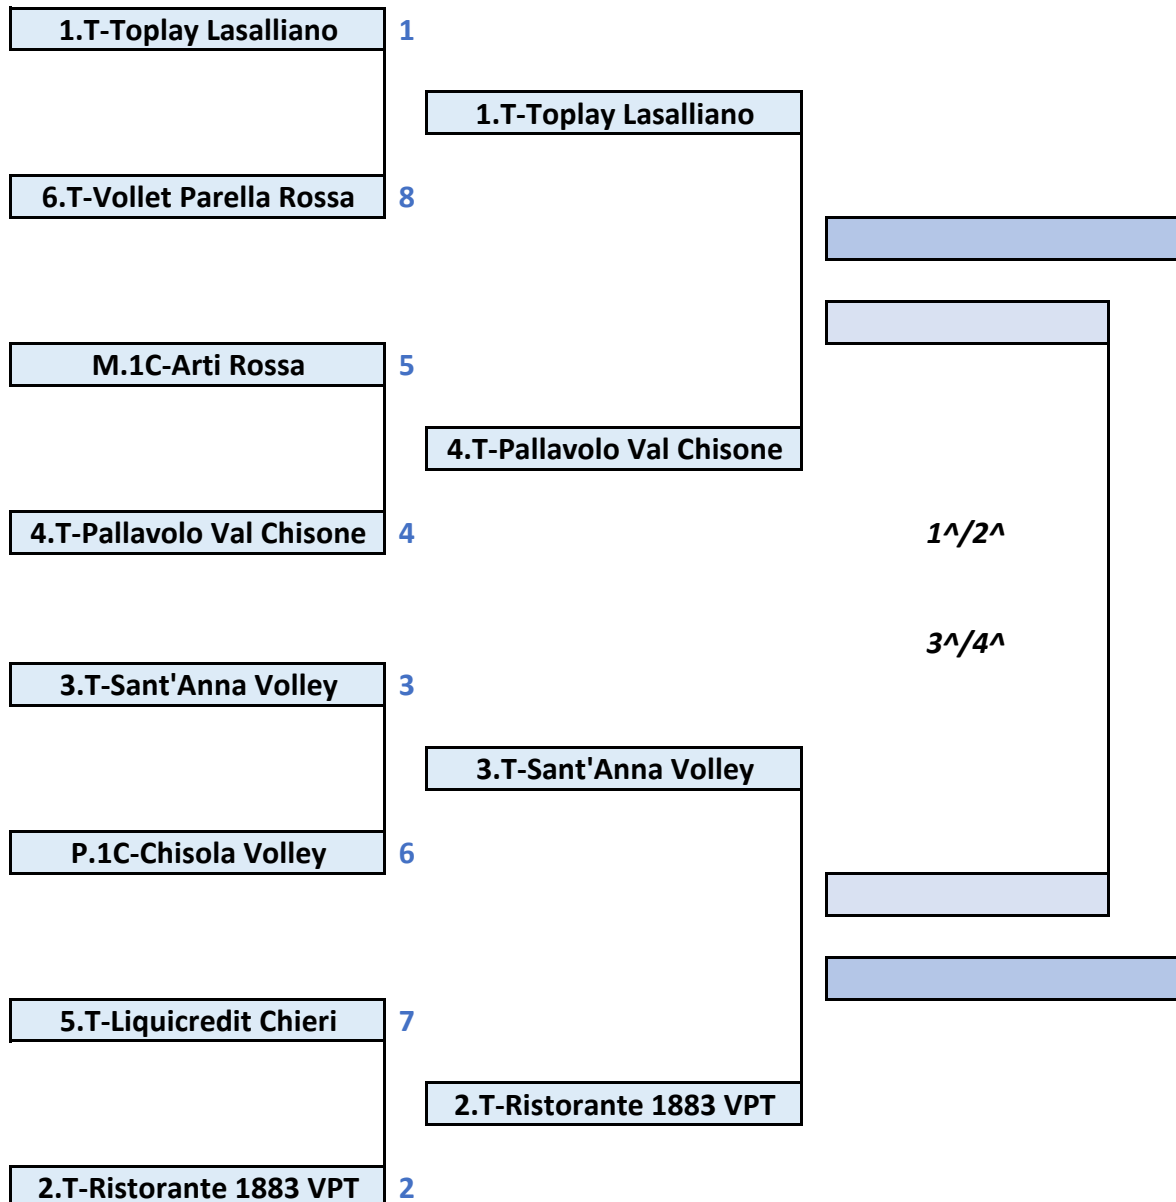

1.B-Volley Parella Torino

- 1 Cuneo Sport 2018 SSD a RL
- 2 Volley Parella Torino
- 3 Volley Montanaro
- 4 ASD Pallavolo Val Chisone

CAMPIONATO UNDER 17 MASCHILE TABELLONE FINALE TERRITORIALE 2023/2024

QUARTI di FINALE

19-21/02/24

SEMIFINALI

1[^]/4[^]

26-28/02

4-6/03

FINALI

1[^]/4[^]

10 MARZO

2024

CAMPIONATO UNDER 15 MASCHILE TABELLONE FINALE TERRITORIALE 2023/2024

QUARTI di FINALE

24 - 28/02

SEMIFINALI

1[^]/4[^]
2-6/03
9-13/03

FINALI

1[^]/4[^]
17 MARZO 24