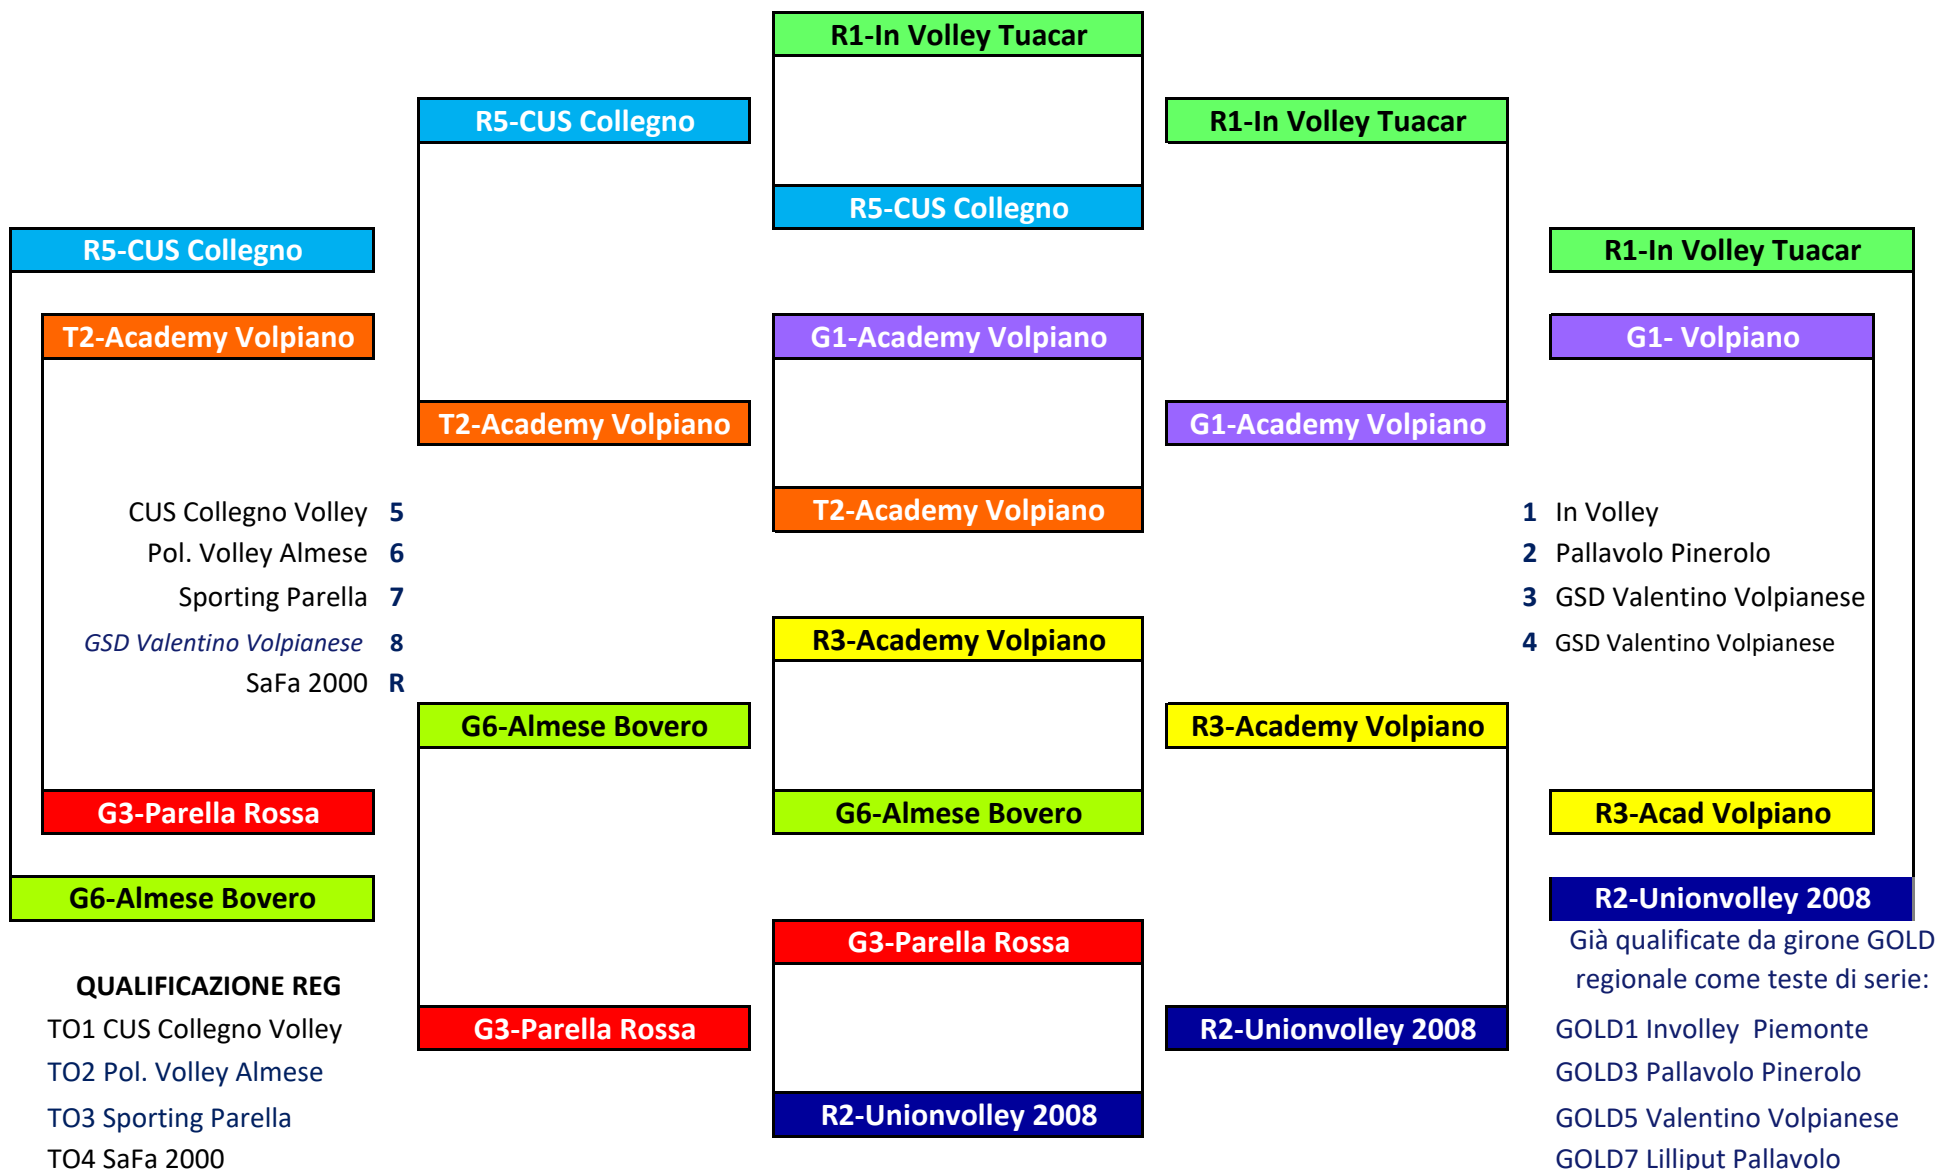

FINALI
1[^]/4[^]
17 MARZO 2024

CAMPIONATO UNDER 15 MASCHILE TABELLONE FINALE TERRITORIALE 2023/2024

QUARTI di FINALE

24 - 28/02

SEMIFINALI

1[^]/4[^]

2-6/03

9-13/03

FINALI

1[^]/4[^]

17 MARZO 24

CAMPIONATO UNDER 17 MASCHILE TABELLONE FINALE TERRITORIALE 2023/2024

QUARTI di FINALE

19-21/02/24

SEMIFINALI

1[^]/4[^]

26-28/02

4-6/03

FINALI

1[^]/4[^]

10 MARZO

2024

CAMPIONATO UNDER 16 FEMMINILE - TABELLONE FINALE TERRITORIALE 2023/2024

FINALE
5[^]/8[^]

3-5/03/24

SEMIFINALI
5[^]/8[^]

25-28/02/24

QUARTI
18-21/02/24

SEMIFINALI
1[^]/4[^]

25-28/02/24
3-5/03/24

FINALI
1[^]/4[^]
10 MARZO 2024

CAMPIONATO UNDER 16 FEMMINILE - TABELLONE FINALE TERRITORIALE 2023/2024