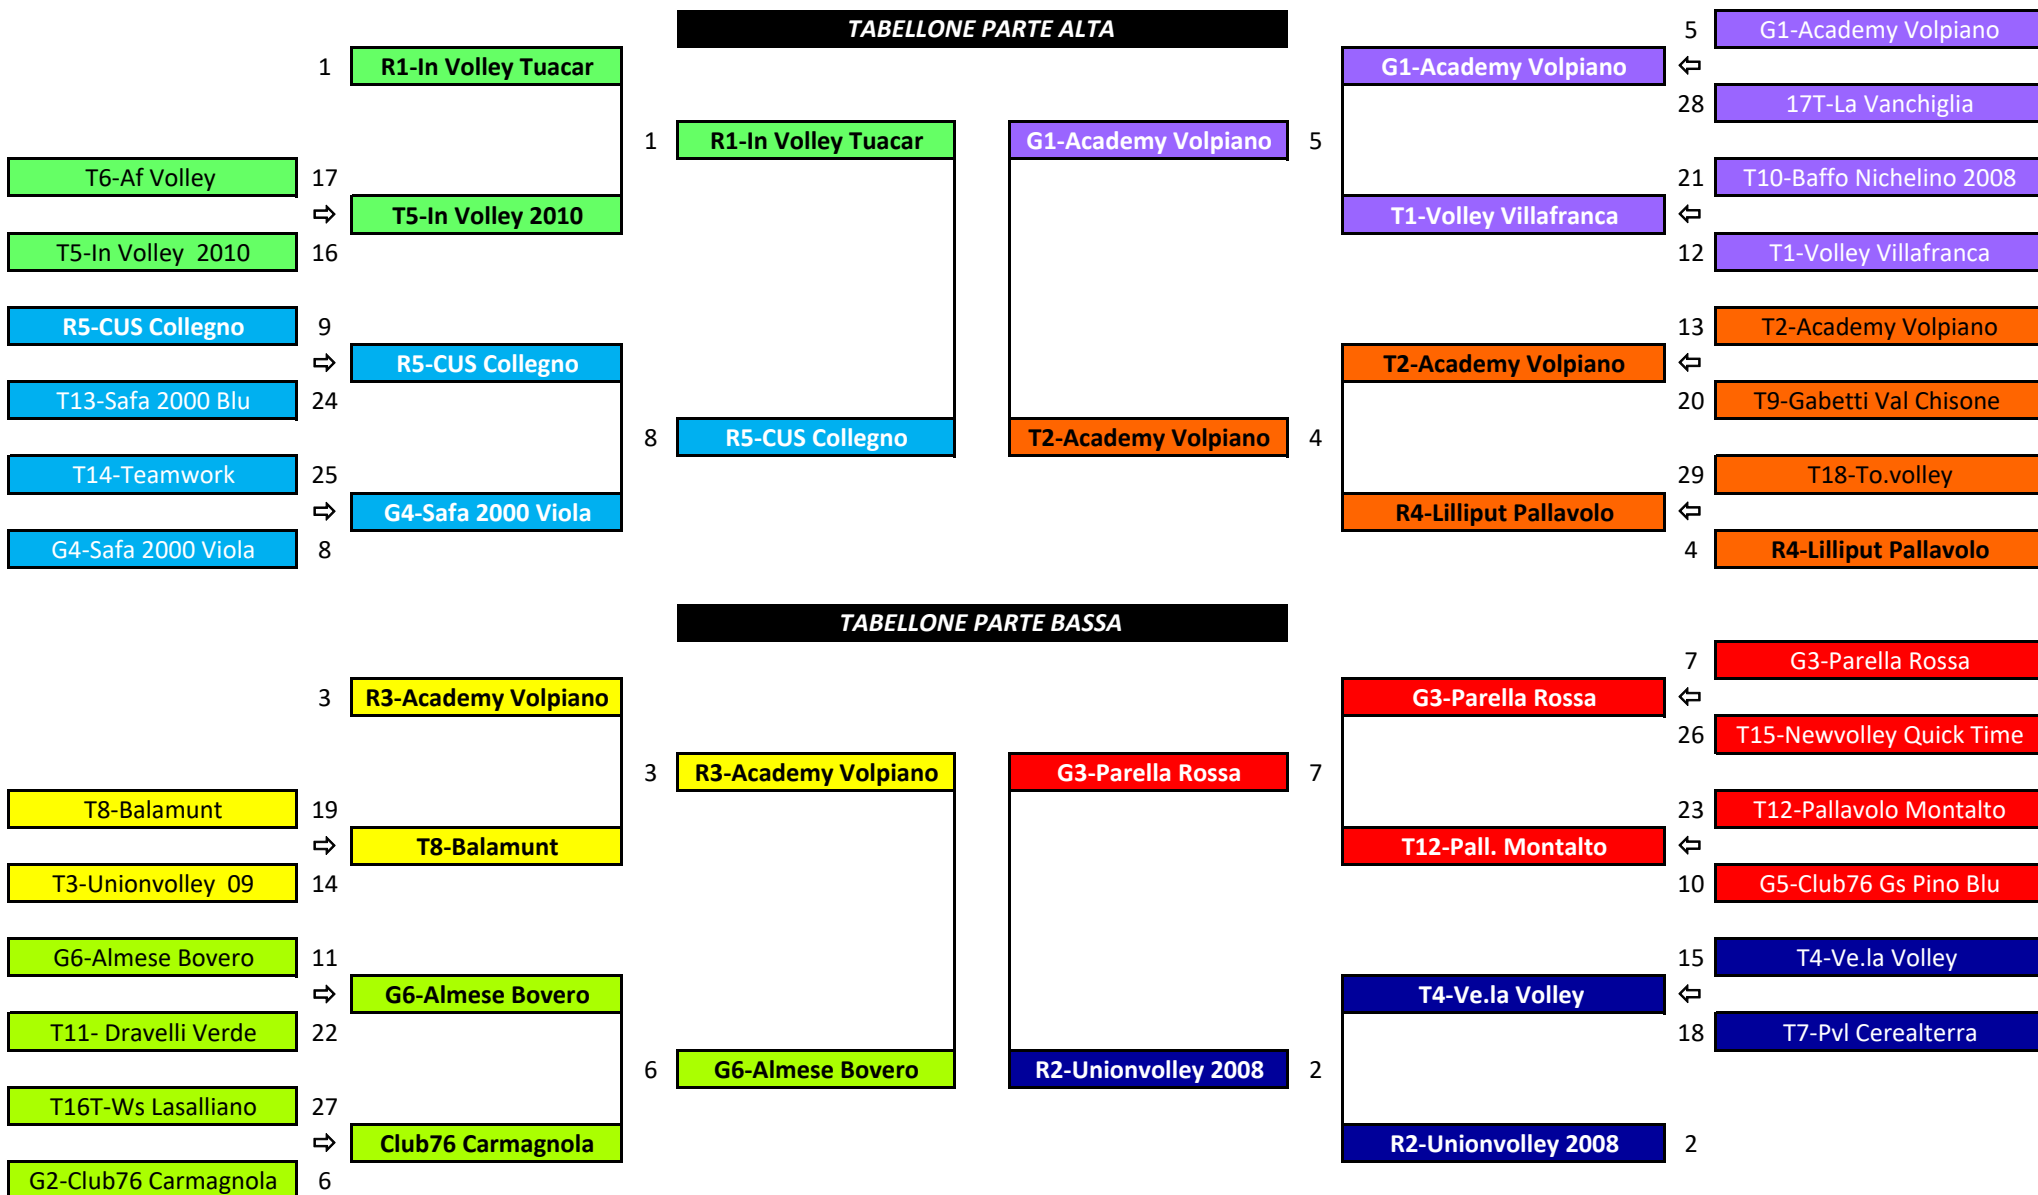

CAMPIONATO UNDER 16 FEMMINILE - TABELLONE FINALE TERRITORIALE 2023/2024

PRELIMINARE
4-7/02/24

OTTAVI
11-14/02/24

QUARTI
18-21/02/24

QUARTI
18-21/02/24

OTTAVI
11-14/02/24

PRELIMINARE
4-7/02/24