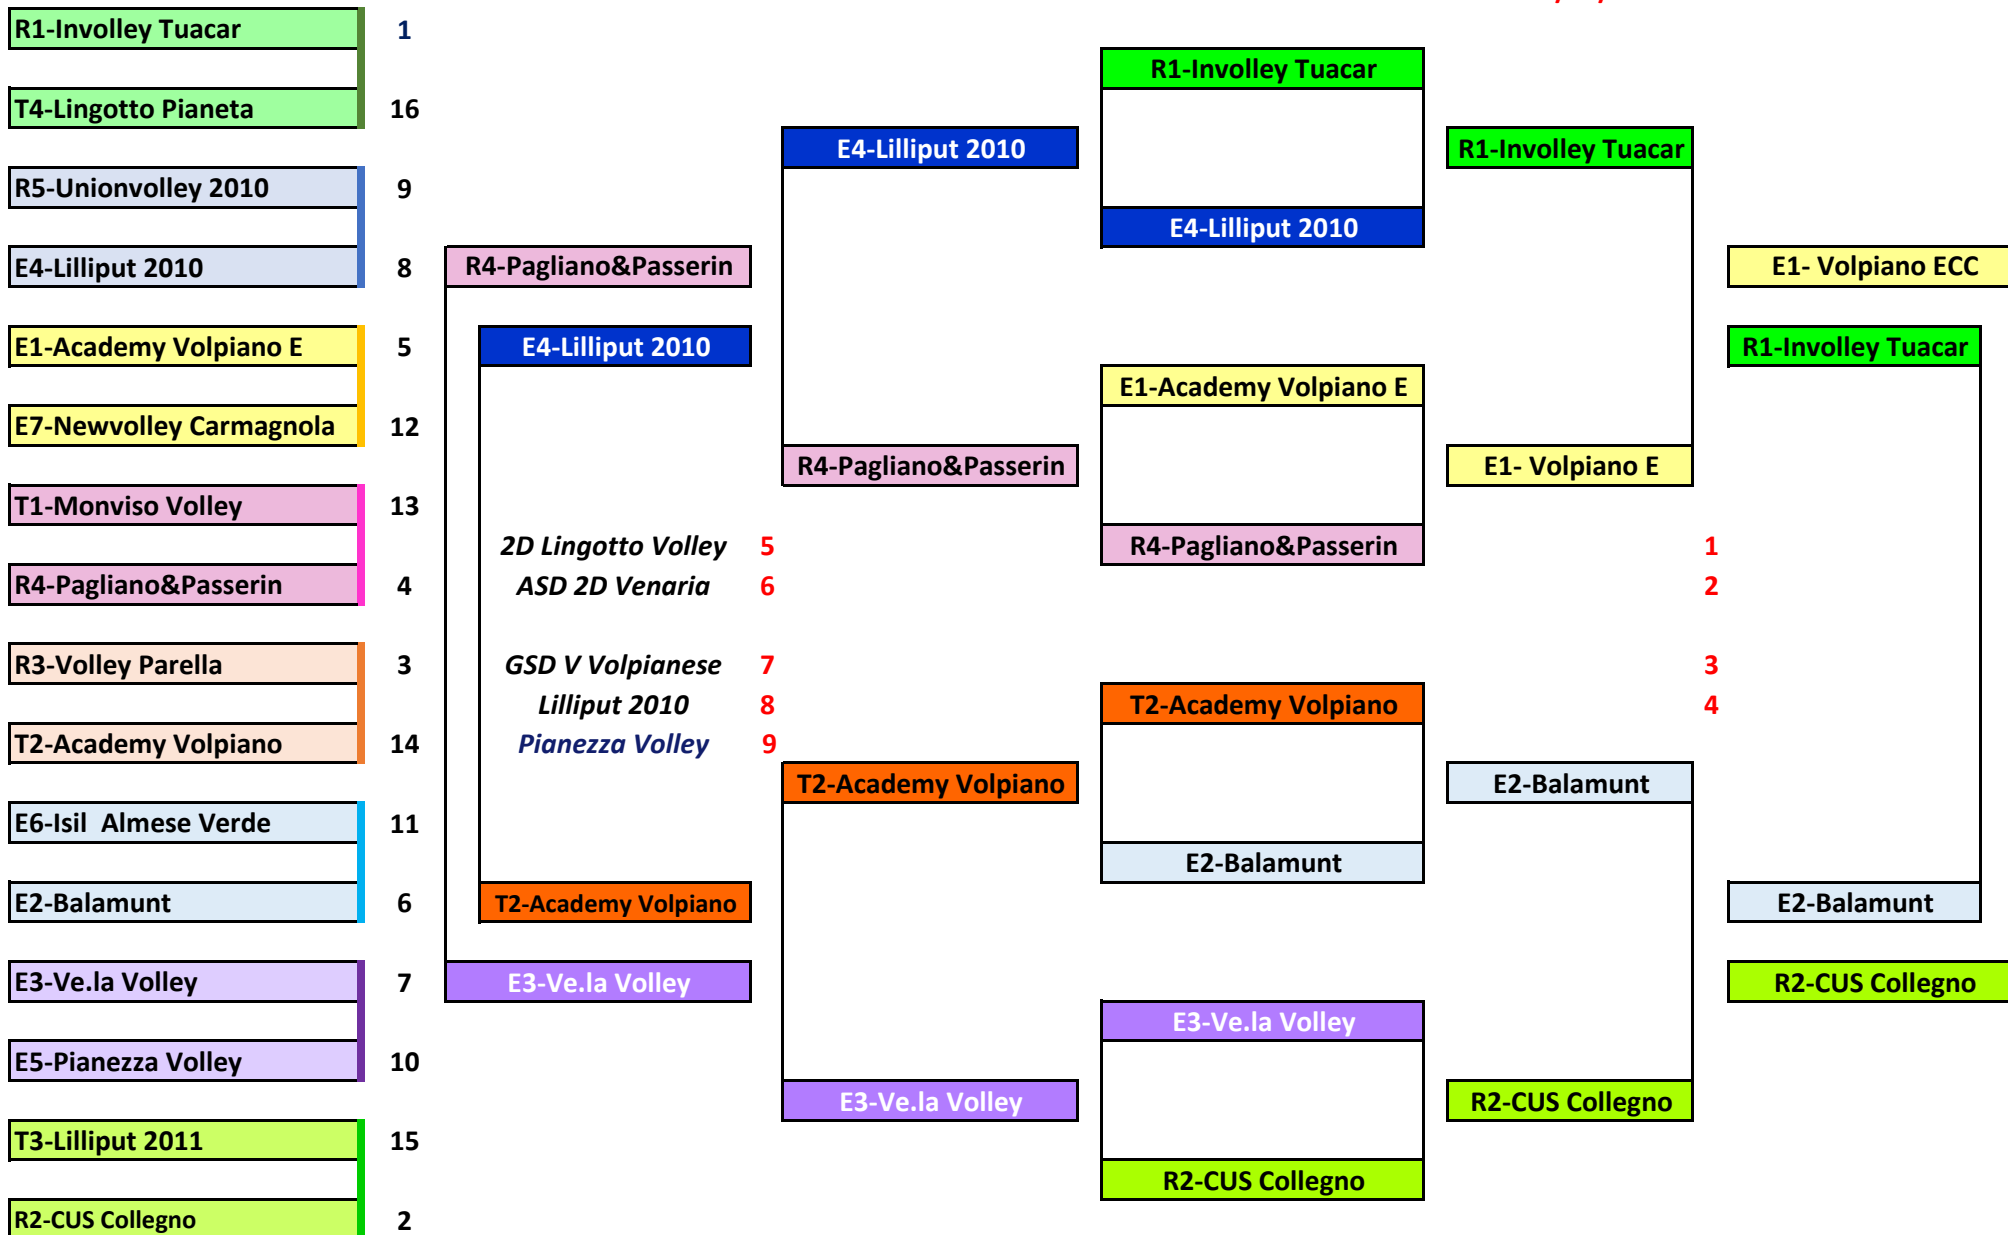

PALLONI: U15M - U14F MOLTEN

CAMPIONATO UNDER 14 FEMMINILE - TABELLONE FINALE TERRITORIALE 2023/2024

OTTAVI
17-21/02/24

FINALE
5[^]/8[^]
9-13/03/25

SEMIFINALI
5[^]/8[^]
2-6/03/24

QUARTI
24-28/02/24

SEMIFINALI
1[^]/4[^] AR
2-6/03/24
9-13/03/25

FINALI
1[^]/4[^]
17 MARZO 2024

CAMPIONATO UNDER 15 MASCHILE TABELLONE FINALE TERRITORIALE 2023/2024

QUARTI di FINALE

24 - 28/02

SEMIFINALI

1[^]/4[^]

2-6/03

9-13/03

FINALI

1[^]/4[^]

17 MARZO 24

CAMPIONATO UNDER 17 MASCHILE TABELLONE FINALE TERRITORIALE 2023/2024

QUARTI di FINALE

19-21/02/24

SEMIFINALI

1[^]/4[^]

3-5/03/24

SEMIFINALI
5[^]/8[^]

25-28/02/24

QUARTI
18-21/02/24

SEMIFINALI
1[^]/4[^]

25-28/02/24
3-5/03/24

FINALI
1[^]/4[^]
10 MARZO 2024

CAMPIONATO UNDER 16 FEMMINILE - TABELLONE FINALE TERRITORIALE 2023/2024