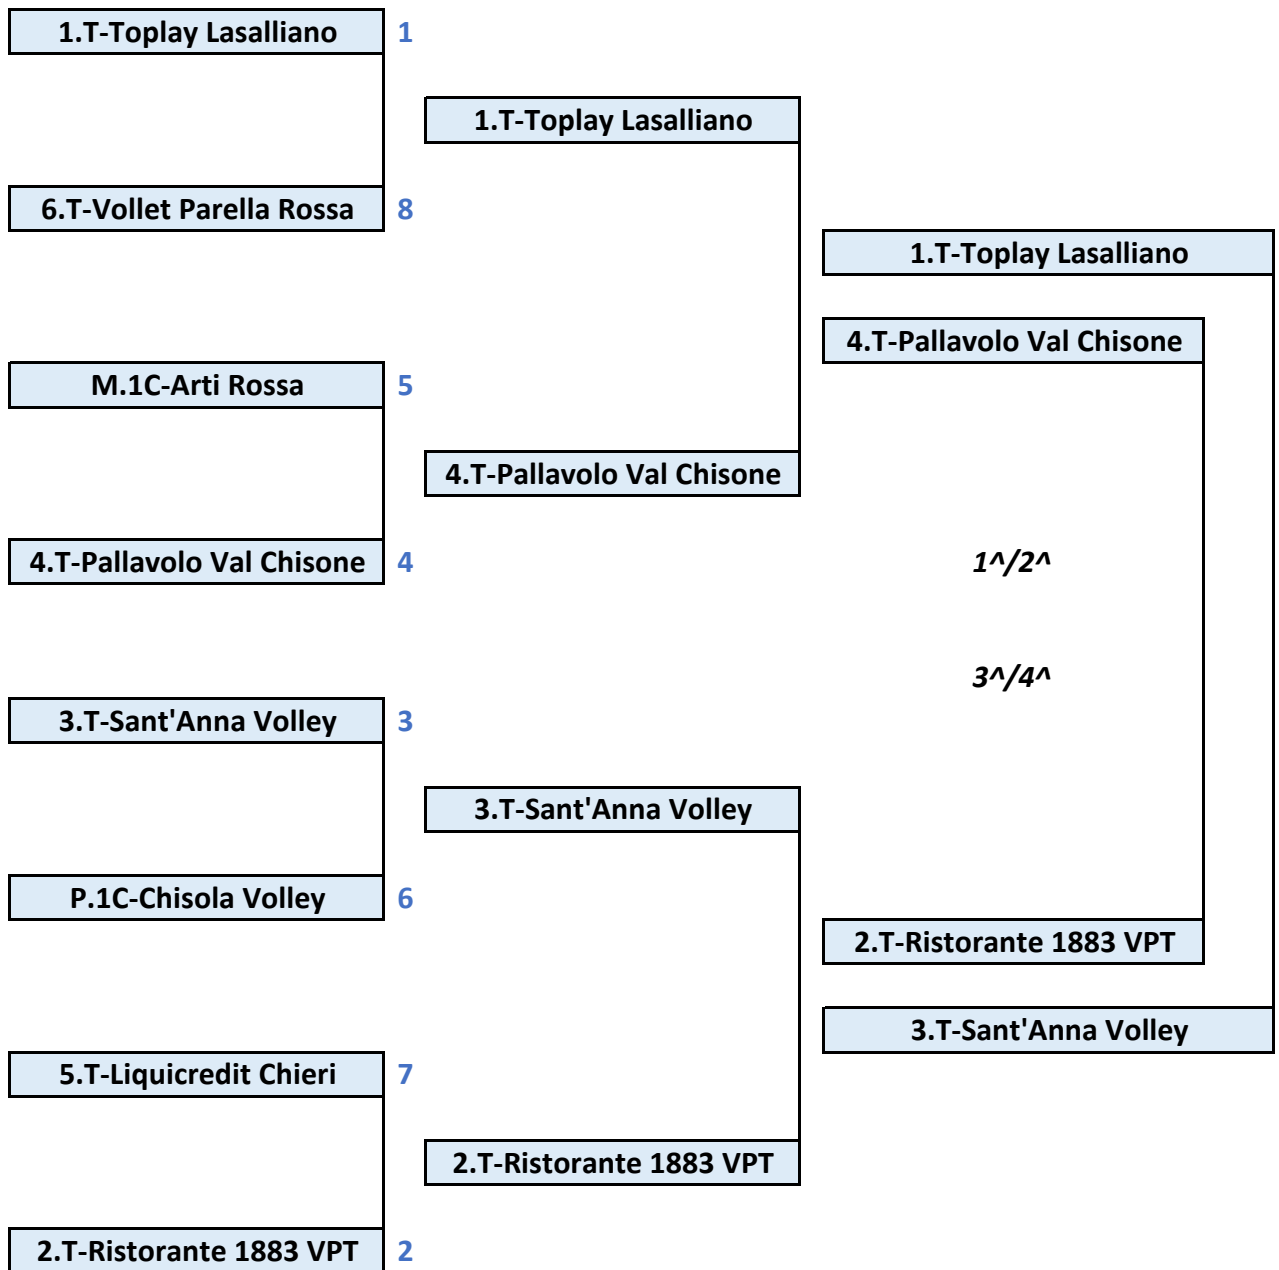

PALLONI: U15M - U14F MOLTEN

CAMPIONATO UNDER 14 FEMMINILE - TABELLONE FINALE TERRITORIALE 2023/2024

OTTAVI
17-21/02/24

FINALE
5[^]/8[^]
9-13/03/25

SEMIFINALI
5[^]/8[^]
2-6/03/24

QUARTI
24-28/02/24

SEMIFINALI
1[^]/4[^] AR
2-6/03/24
9-13/03/25

FINALI
1[^]/4[^]
17 MARZO 2024

CAMPIONATO UNDER 15 MASCHILE TABELLONE FINALE TERRITORIALE 2023/2024

QUARTI di FINALE

24 - 28/02

SEMIFINALI

1[^]/4[^]

2-6/03

9-13/03

FINALI

1[^]/4[^]

17 MARZO 24

CAMPIONATO UNDER 17 MASCHILE TABELLONE FINALE TERRITORIALE 2023/2024

QUARTI di FINALE

19-21/02/24

SEMIFINALI

1[^]/4[^]