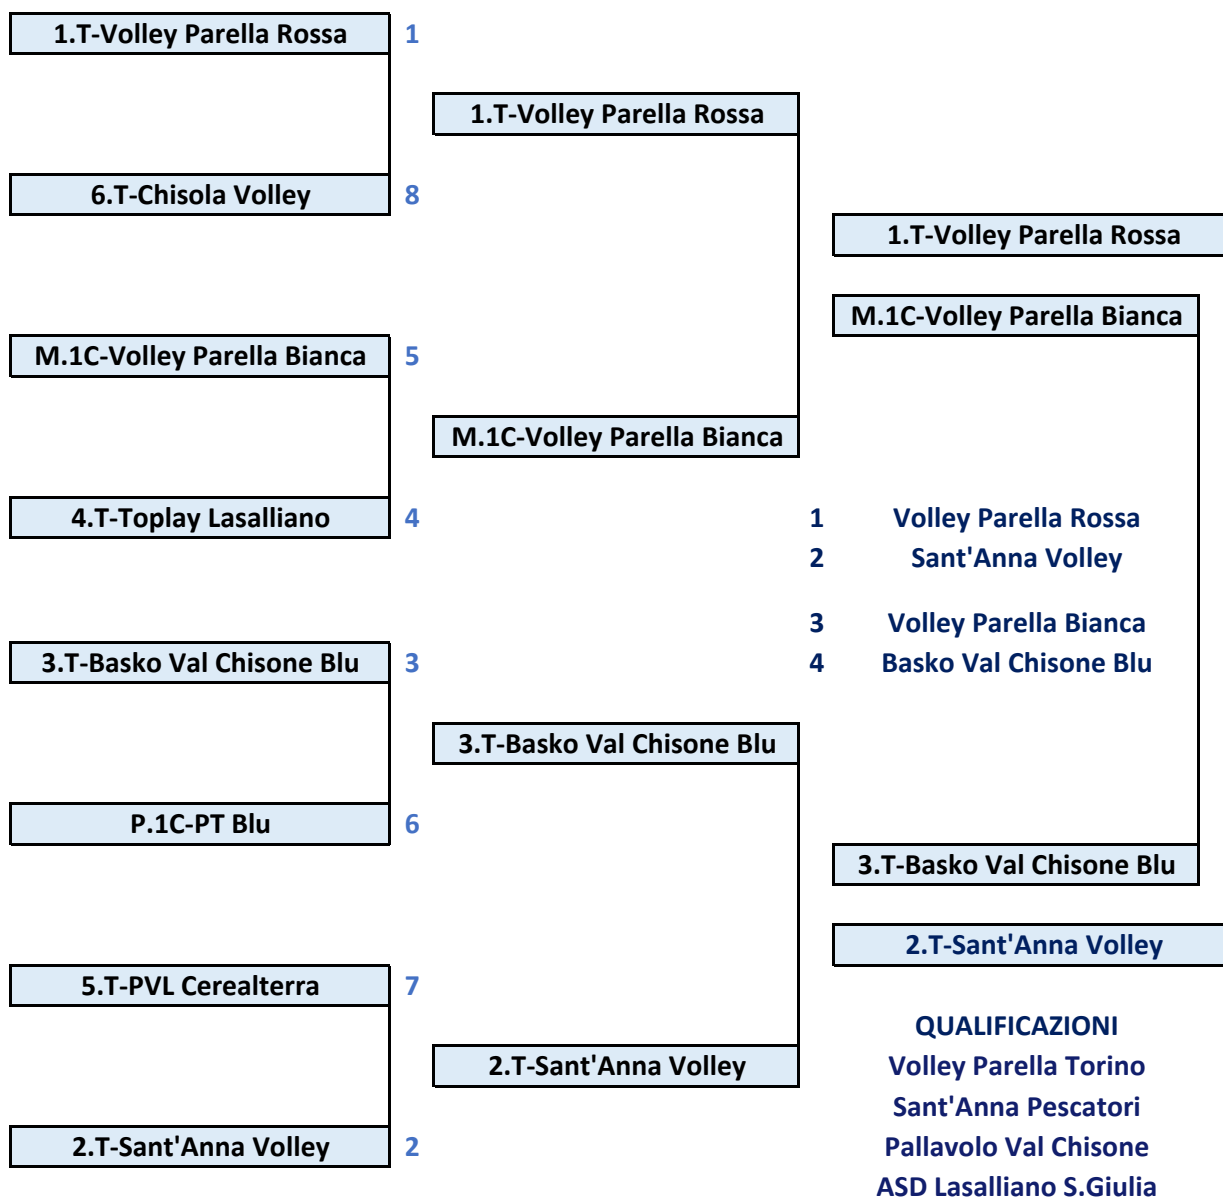

FINALI
1[^]/4[^]
17 MARZO 2024

CAMPIONATO UNDER 15 MASCHILE TABELLONE FINALE TERRITORIALE 2023/2024

QUARTI di FINALE

24 - 28/02

SEMIFINALI

1[^]/4[^]

2-6/03

9-13/03

FINALI

1[^]/4[^]

17 MARZO 24

CAMPIONATO UNDER 17 MASCHILE TABELLONE FINALE TERRITORIALE 2023/2024

QUARTI di FINALE

19-21/02/24

SEMIFINALI

1[^]/4[^]

26-28/02

4-6/03

FINALI

1[^]/4[^]

10 MARZO

2024

CAMPIONATO UNDER 16 FEMMINILE - TABELLONE FINALE TERRITORIALE 2023/2024

FINALE
5[^]/8[^]

3-5/03/24

SEMIFINALI
5[^]/8[^]

25-28/02/24

QUARTI
18-21/02/24

SEMIFINALI
1[^]/4[^]

25-28/02/24
3-5/03/24

FINALI
1[^]/4[^]
10 MARZO 2024

CAMPIONATO UNDER 16 FEMMINILE - TABELLONE FINALE TERRITORIALE 2023/2024