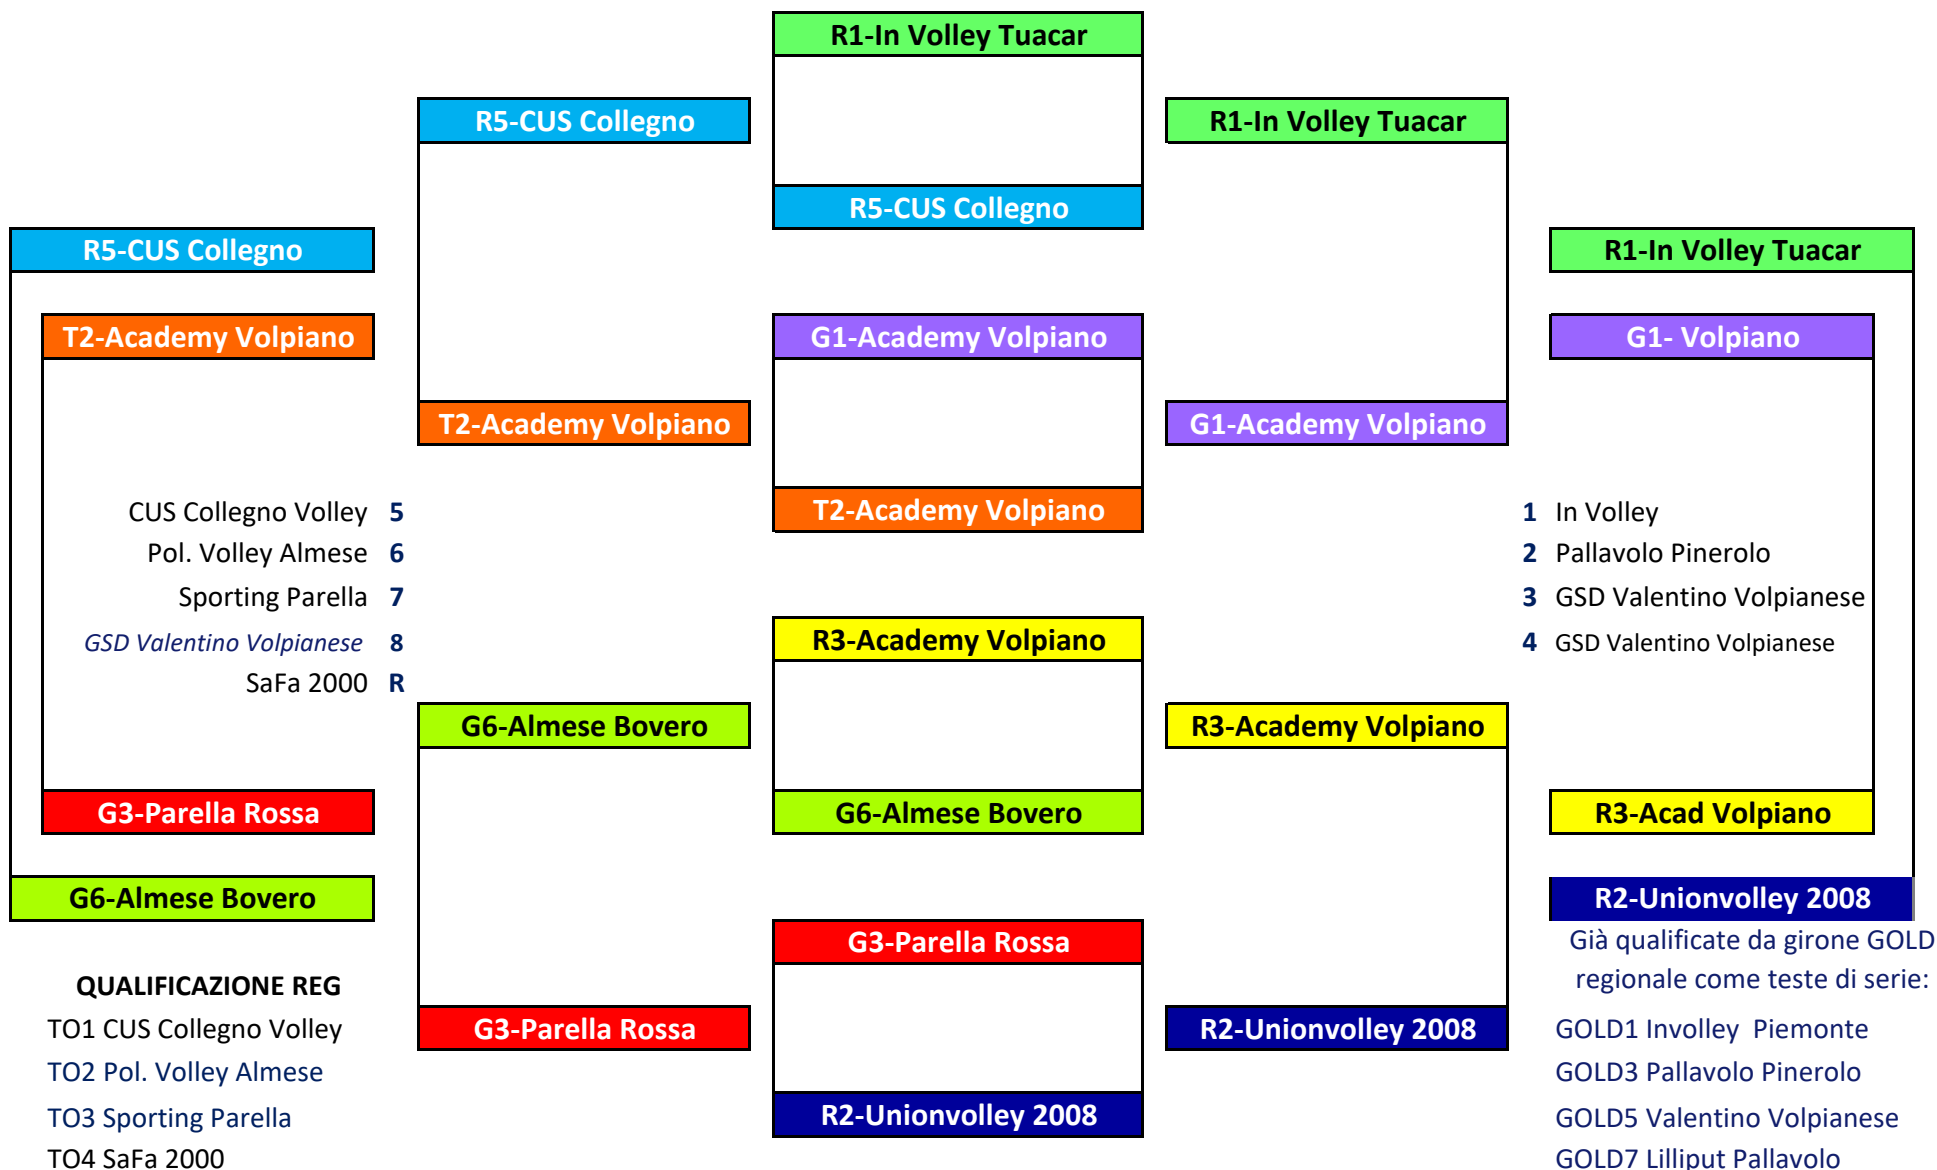

# CAMPIONATO UNDER 16 FEMMINILE - TABELLONE FINALE TERRITORIALE 2023/2024

**FINALE**  
5<sup>^</sup>/8<sup>^</sup>

3-5/03/24

**SEMIFINALI**  
5<sup>^</sup>/8<sup>^</sup>

25-28/02/24

**QUARTI**  
18-21/02/24

**SEMIFINALI**  
1<sup>^</sup>/4<sup>^</sup>

25-28/02/24  
3-5/03/24

**FINALI**  
1<sup>^</sup>/4<sup>^</sup>  
10 MARZO 2024

# CAMPIONATO UNDER 16 FEMMINILE - TABELLONE FINALE TERRITORIALE 2023/2024

**PRELIMINARE**  
4-7/02/24

**OTTAVI**  
11-14/02/24

**QUARTI**  
18-21/02/24

**QUARTI**  
18-21/02/24

**OTTAVI**  
11-14/02/24

**PRELIMINARE**  
4-7/02/24