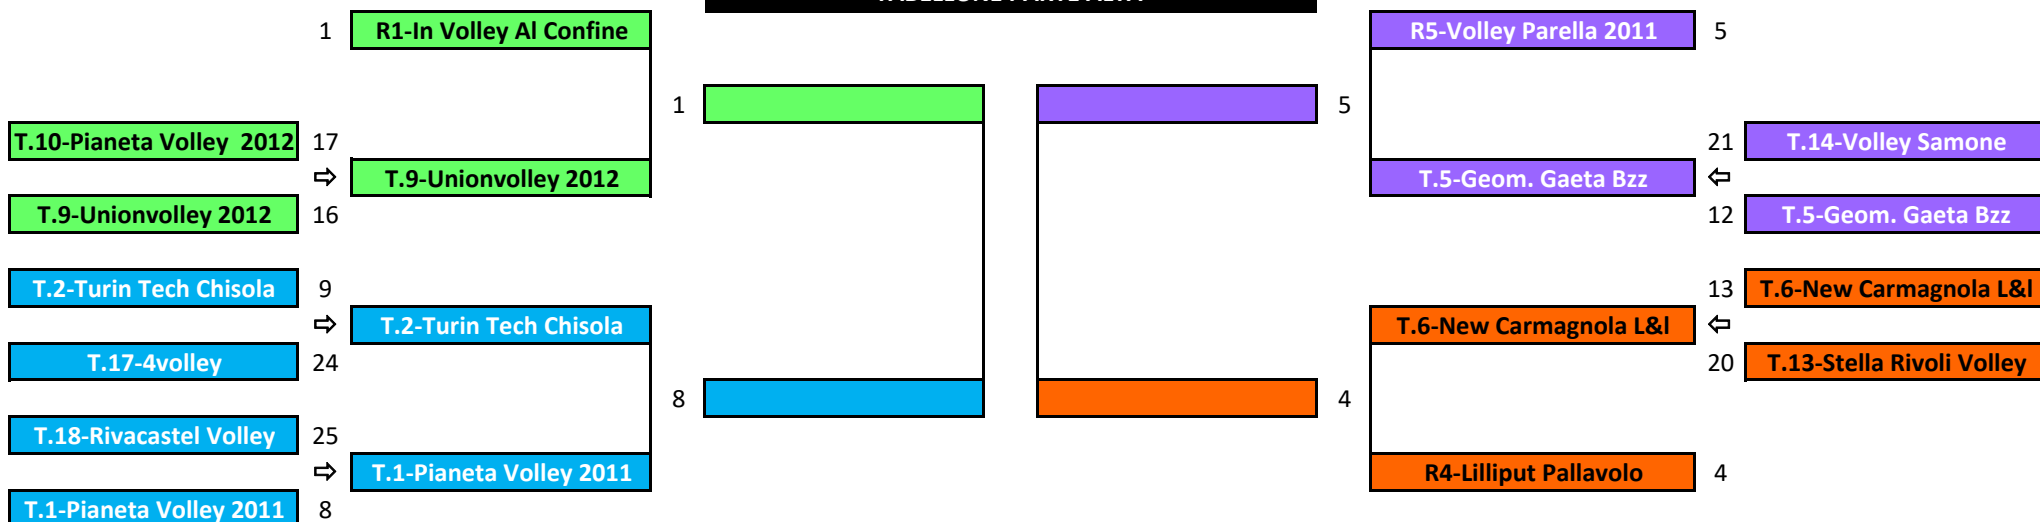

PRELIMINARE
2-5/02/25

OTTAVI
9-12/02/25

QUARTI
16-19/02/25

QUARTI
16-19/02/25

OTTAVI
9-12/02/25

PRELIMINARE
2-5/02/25

TABELLONE PARTE ALTA

TABELLONE PARTE BASSA

CAMPIONATO UNDER 14 FEMMINILE - TABELLONE FINALE TERRITORIALE 2024/2025

PRELIMINARE
8-12/02/25

OTTAVI
15-19/02/25

QUARTI
22-26/02/25

QUARTI
22-26/02/25

OTTAVI
15-19/02/25

PRELIMINARE
8-12/02/25

TABELLONE PARTE ALTA

TABELLONE PARTE BASSA

CAMPIONATO UNDER 13 FEMMINILE - TABELLONE FINALE TERRITORIALE 2024/2025

OTTAVI
15-19/02/25

FINALE
5[^]/8[^]
22-26/03/25

SEMIFINALI
5[^]/8[^]
15-19/03/25

QUARTI
22-26/02/25
8-12/03/25

SEMIFINALI
1[^]/4[^] AR
15-19/03/25
22-26/03/25

FINALI
1[^]/4[^]
6 APRILE 2025

- G.1-InVolley Farm. Nuova 1
- T.10-Pallavolo Montalto 16
- T.3-In Volley Baldisport 9
- T.2-Pianeta Volley 2012 8
- G.5-Club76 Fenera Gold 5
- T.6-Tosco Bzz Piosasco 12
- T.7-Canavese Volley Ivrea 13
- G.4-Cus Torino Blu 4
- G.3-Pianezza Volley 3
- T.8-Moncalieri Dra Bianca 14
- T.5-Stella Rivoli Volley 11
- G.6-Unionvolley 2012 6
- T.1-Pentasport Valsusa 7
- T.4-Lilliput Pallavolo 10
- T.9-A F Volley 15
- G.2-Academy Volpiano 2