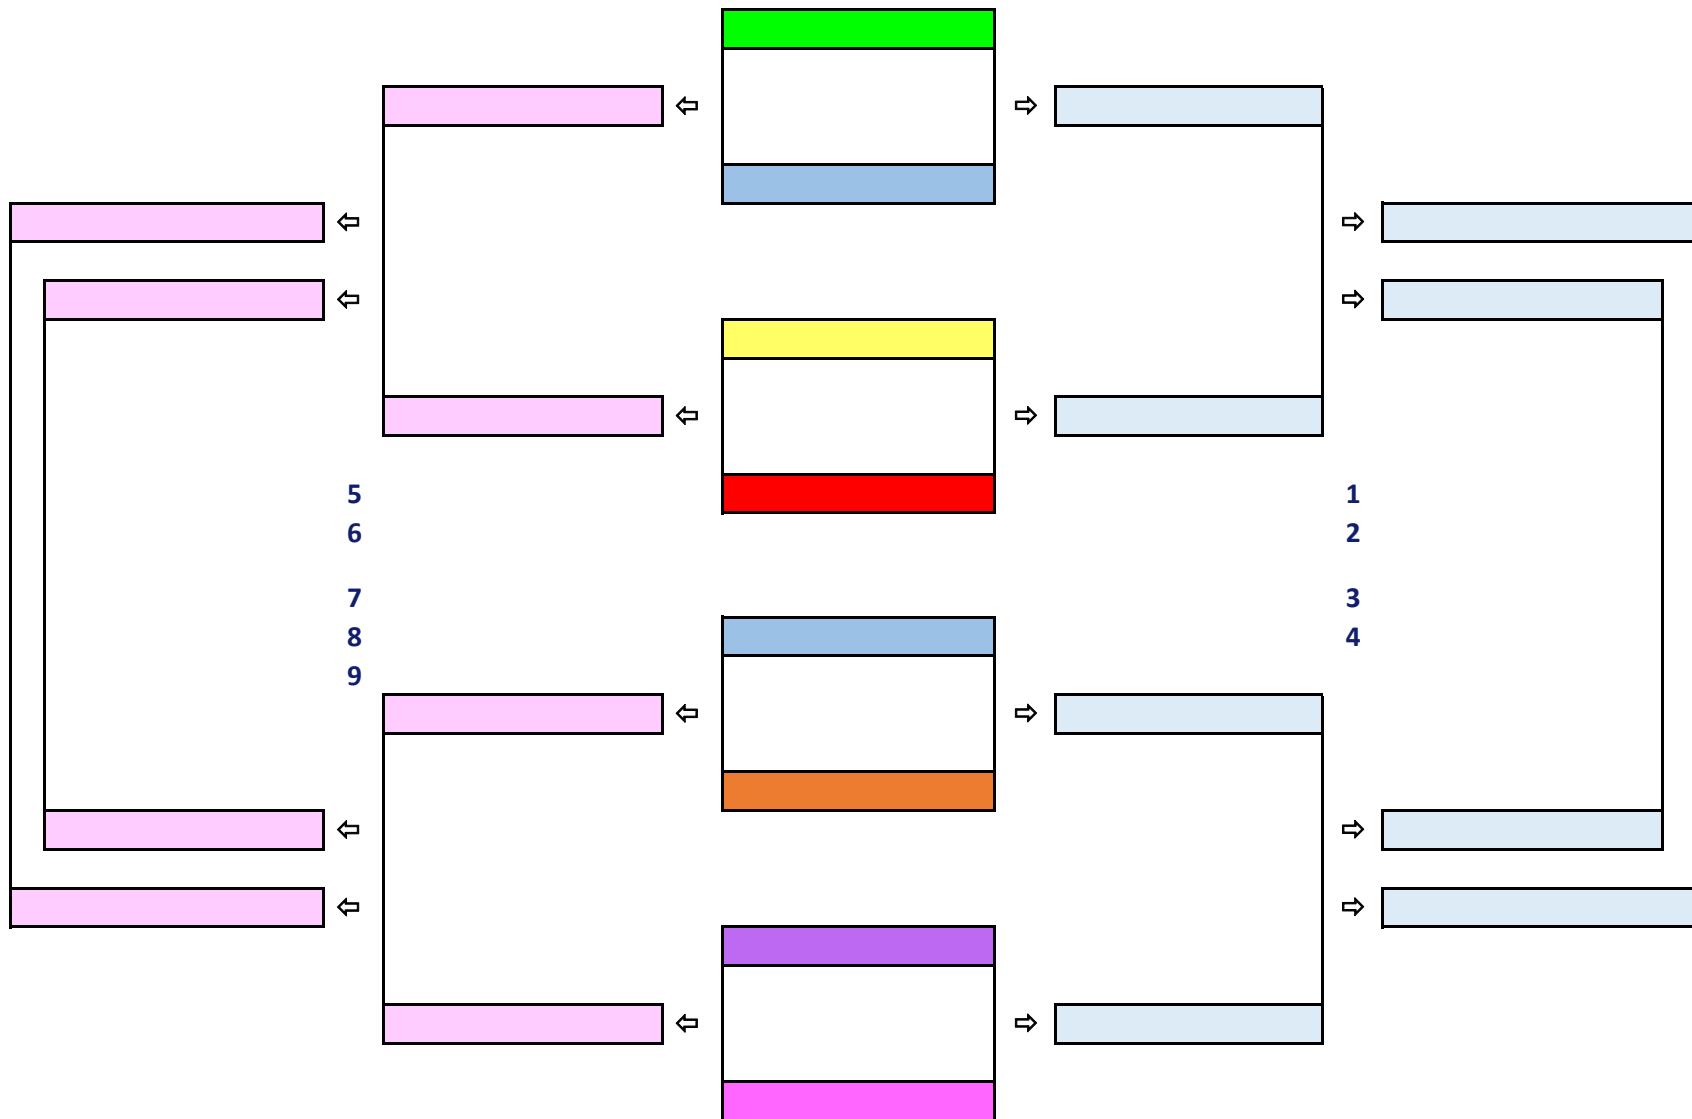

CAMPIONATO UNDER 13 FEMMINILE - TABELLONE FINALE TERRITORIALE 2024/2025

OTTAVI
15-19/02/25

FINALE
5[^]/8[^]
22-26/03/25

SEMIFINALI
5[^]/8[^]
15-19/03/25

QUARTI
22-26/02/25
8-12/03/25

SEMIFINALI
1[^]/4[^] AR
15-19/03/25
22-26/03/25

FINALI
1[^]/4[^]
6 APRILE 2025

- G.1-InVolley Farm. Nuova 1
- T.10-Pallavolo Montalto 16
- T.3-In Volley Baldisport 9
- T.2-Pianeta Volley 2012 8
- G.5-Club76 Fenera Gold 5
- T.6-Tosco Bzz Piosasco 12
- T.7-Canavese Volley Ivrea 13
- G.4-Cus Torino Blu 4
- G.3-Pianezza Volley 3
- T.8-Moncalieri Dra Bianca 14
- T.5-Stella Rivoli Volley 11
- G.6-Unionvolley 2012 6
- T.1-Pentasport Valsusa 7
- T.4-Lilliput Pallavolo 10
- T.9-A F Volley 15
- G.2-Academy Volpiano 2