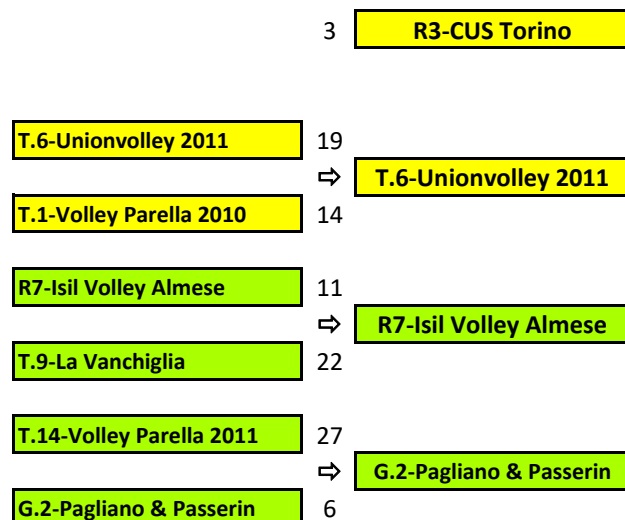

Torino, li 12.02..2025

Il Giudice Sportivo Territoriale

Dott.ssa Claudia Bonini

CAMPIONATO UNDER 18 FEMMINILE - TABELLONE FINALE TERRITORIALE 2024/2025

CAMPIONATO UNDER 16 FEMMINILE - TABELLONE FINALE TERRITORIALE 2024/2025

PRELIMINARE
2-5/02/25

OTTAVI
9-12/02/25

QUARTI
16-19/02/25

QUARTI
16-19/02/25

OTTAVI
9-12/02/25

PRELIMINARE
2-5/02/25

TABELLONE PARTE ALTA

TABELLONE PARTE BASSA

CAMPIONATO UNDER 14 FEMMINILE - TABELLONE FINALE TERRITORIALE 2024/2025

PRELIMINARE
8-12/02/25

OTTAVI
15-19/02/25

QUARTI
22-26/02/25

QUARTI
22-26/02/25

OTTAVI
15-19/02/25

PRELIMINARE
8-12/02/25

TABELLONE PARTE ALTA

TABELLONE PARTE BASSA

CAMPIONATO UNDER 13 FEMMINILE - TABELLONE FINALE TERRITORIALE 2024/2025

OTTAVI
15-19/02/25

FINALE
5[^]/8[^]
22-26/03/25

SEMIFINALI
5[^]/8[^]
15-19/03/25

QUARTI
22-26/02/25
8-12/03/25

SEMIFINALI
1[^]/4[^] AR
15-19/03/25
22-26/03/25