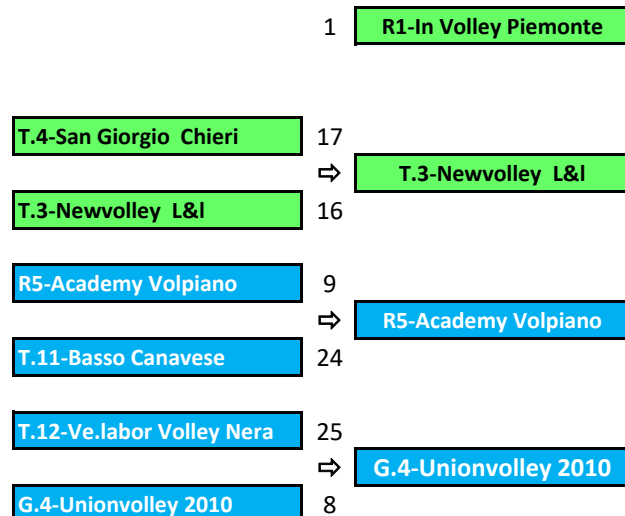

Torino, li 12.02..2025

Il Giudice Sportivo Territoriale

Dott.ssa Claudia Bonini

CAMPIONATO UNDER 18 FEMMINILE - TABELLONE FINALE TERRITORIALE 2024/2025

CAMPIONATO UNDER 16 FEMMINILE - TABELLONE FINALE TERRITORIALE 2024/2025

PRELIMINARE
2-5/02/25

OTTAVI
9-12/02/25

QUARTI
16-19/02/25

QUARTI
16-19/02/25

OTTAVI
9-12/02/25

PRELIMINARE
2-5/02/25

TABELLONE PARTE ALTA

TABELLONE PARTE BASSA

CAMPIONATO UNDER 14 FEMMINILE - TABELLONE FINALE TERRITORIALE 2024/2025

PRELIMINARE
8-12/02/25

OTTAVI
15-19/02/25

QUARTI
22-26/02/25

QUARTI
22-26/02/25

OTTAVI
15-19/02/25

PRELIMINARE
8-12/02/25

TABELLONE PARTE ALTA

TABELLONE PARTE BASSA

CAMPIONATO UNDER 13 FEMMINILE - TABELLONE FINALE TERRITORIALE 2024/2025

OTTAVI
15-19/02/25

FINALE
5[^]/8[^]
22-26/03/25

SEMIFINALI
5[^]/8[^]
15-19/03/25

QUARTI
22-26/02/25
8-12/03/25

SEMIFINALI
1[^]/4[^] AR
15-19/03/25
22-26/03/25