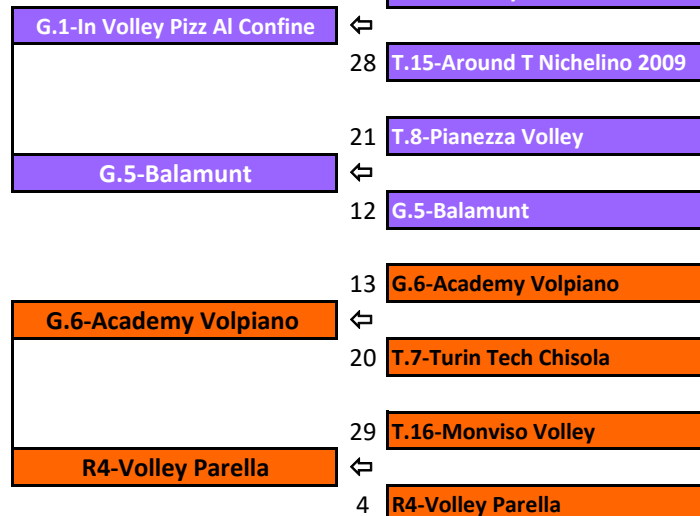

PRELIMINARE
2-5/02/25

OTTAVI
9-12/02/25

QUARTI
16-19/02/25

QUARTI
16-19/02/25

OTTAVI
9-12/02/25

PRELIMINARE
2-5/02/25

TABELLONE PARTE ALTA

TABELLONE PARTE BASSA

CAMPIONATO UNDER 14 FEMMINILE - TABELLONE FINALE TERRITORIALE 2024/2025

PRELIMINARE
8-12/02/25

OTTAVI
15-19/02/25

QUARTI
22-26/02/25

QUARTI
22-26/02/25

OTTAVI
15-19/02/25

PRELIMINARE
8-12/02/25

TABELLONE PARTE ALTA

TABELLONE PARTE BASSA

CAMPIONATO UNDER 13 FEMMINILE - TABELLONE FINALE TERRITORIALE 2024/2025

OTTAVI
15-19/02/25

FINALE
5[^]/8[^]
22-26/03/25

SEMIFINALI
5[^]/8[^]
15-19/03/25

QUARTI
22-26/02/25
8-12/03/25

SEMIFINALI
1[^]/4[^] AR
15-19/03/25
22-26/03/25