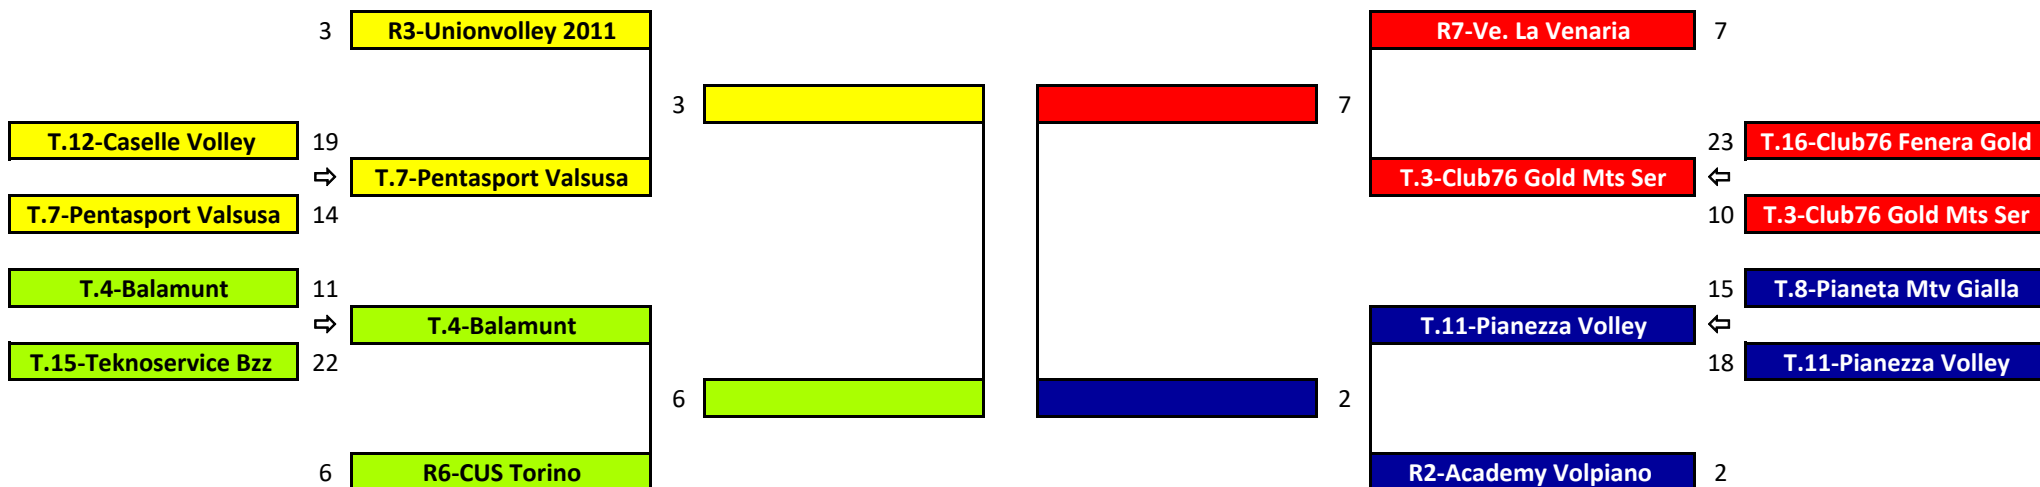

PRELIMINARE
2-5/02/25

OTTAVI
9-12/02/25

QUARTI
16-19/02/25

QUARTI
16-19/02/25

OTTAVI
9-12/02/25

PRELIMINARE
2-5/02/25

TABELLONE PARTE ALTA

TABELLONE PARTE BASSA

CAMPIONATO UNDER 14 FEMMINILE - TABELLONE FINALE TERRITORIALE 2024/2025

PRELIMINARE
8-12/02/25

OTTAVI
15-19/02/25

QUARTI
22-26/02/25

QUARTI
22-26/02/25

OTTAVI
15-19/02/25

PRELIMINARE
8-12/02/25

TABELLONE PARTE ALTA

TABELLONE PARTE BASSA

CAMPIONATO UNDER 13 FEMMINILE - TABELLONE FINALE TERRITORIALE 2024/2025

OTTAVI
15-19/02/25

FINALE
5[^]/8[^]
22-26/03/25

SEMIFINALI
5[^]/8[^]
15-19/03/25

QUARTI
22-26/02/25
8-12/03/25

SEMIFINALI
1[^]/4[^] AR
15-19/03/25
22-26/03/25

FINALI
1[^]/4[^]
6 APRILE 2025

- G.1-InVolley Farm. Nuova 1
- T.10-Pallavolo Montalto 16
- T.3-In Volley Baldisport 9
- T.2-Pianeta Volley 2012 8
- G.5-Club76 Fenera Gold 5
- T.6-Tosco Bzz Piosasco 12
- T.7-Canavese Volley Ivrea 13
- G.4-Cus Torino Blu 4
- G.3-Pianezza Volley 3
- T.8-Moncalieri Dra Bianca 14
- T.5-Stella Rivoli Volley 11
- G.6-Unionvolley 2012 6
- T.1-Pentasport Valsusa 7
- T.4-Lilliput Pallavolo 10
- T.9-A F Volley 15
- G.2-Academy Volpiano 2