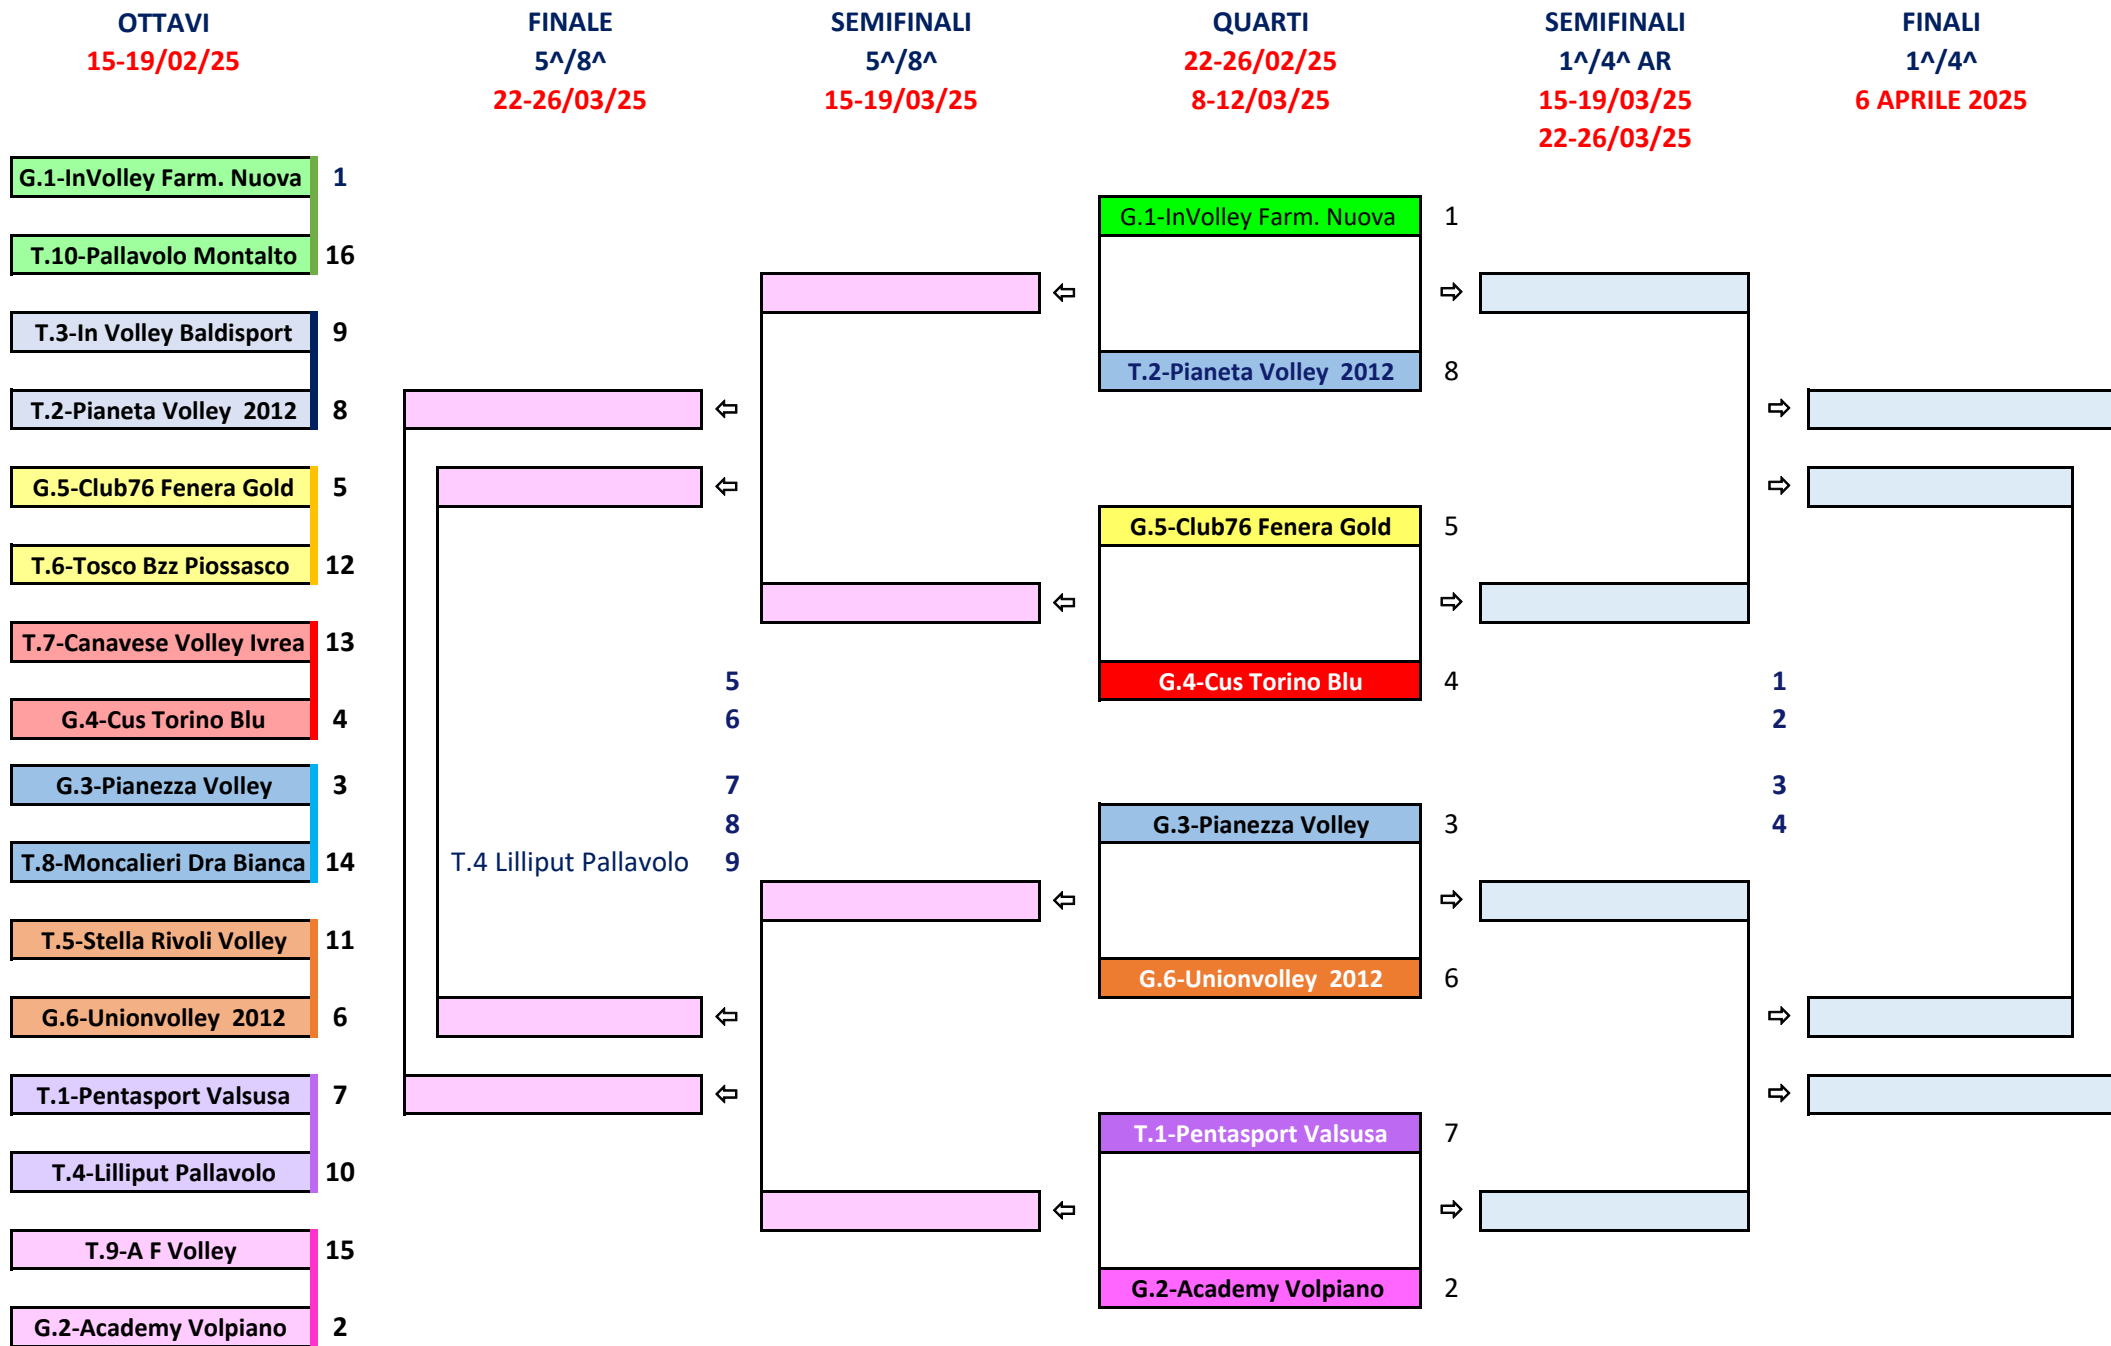

CAMPIONATO UNDER 13 FEMMINILE - TABELLONE FINALE TERRITORIALE 2024/2025