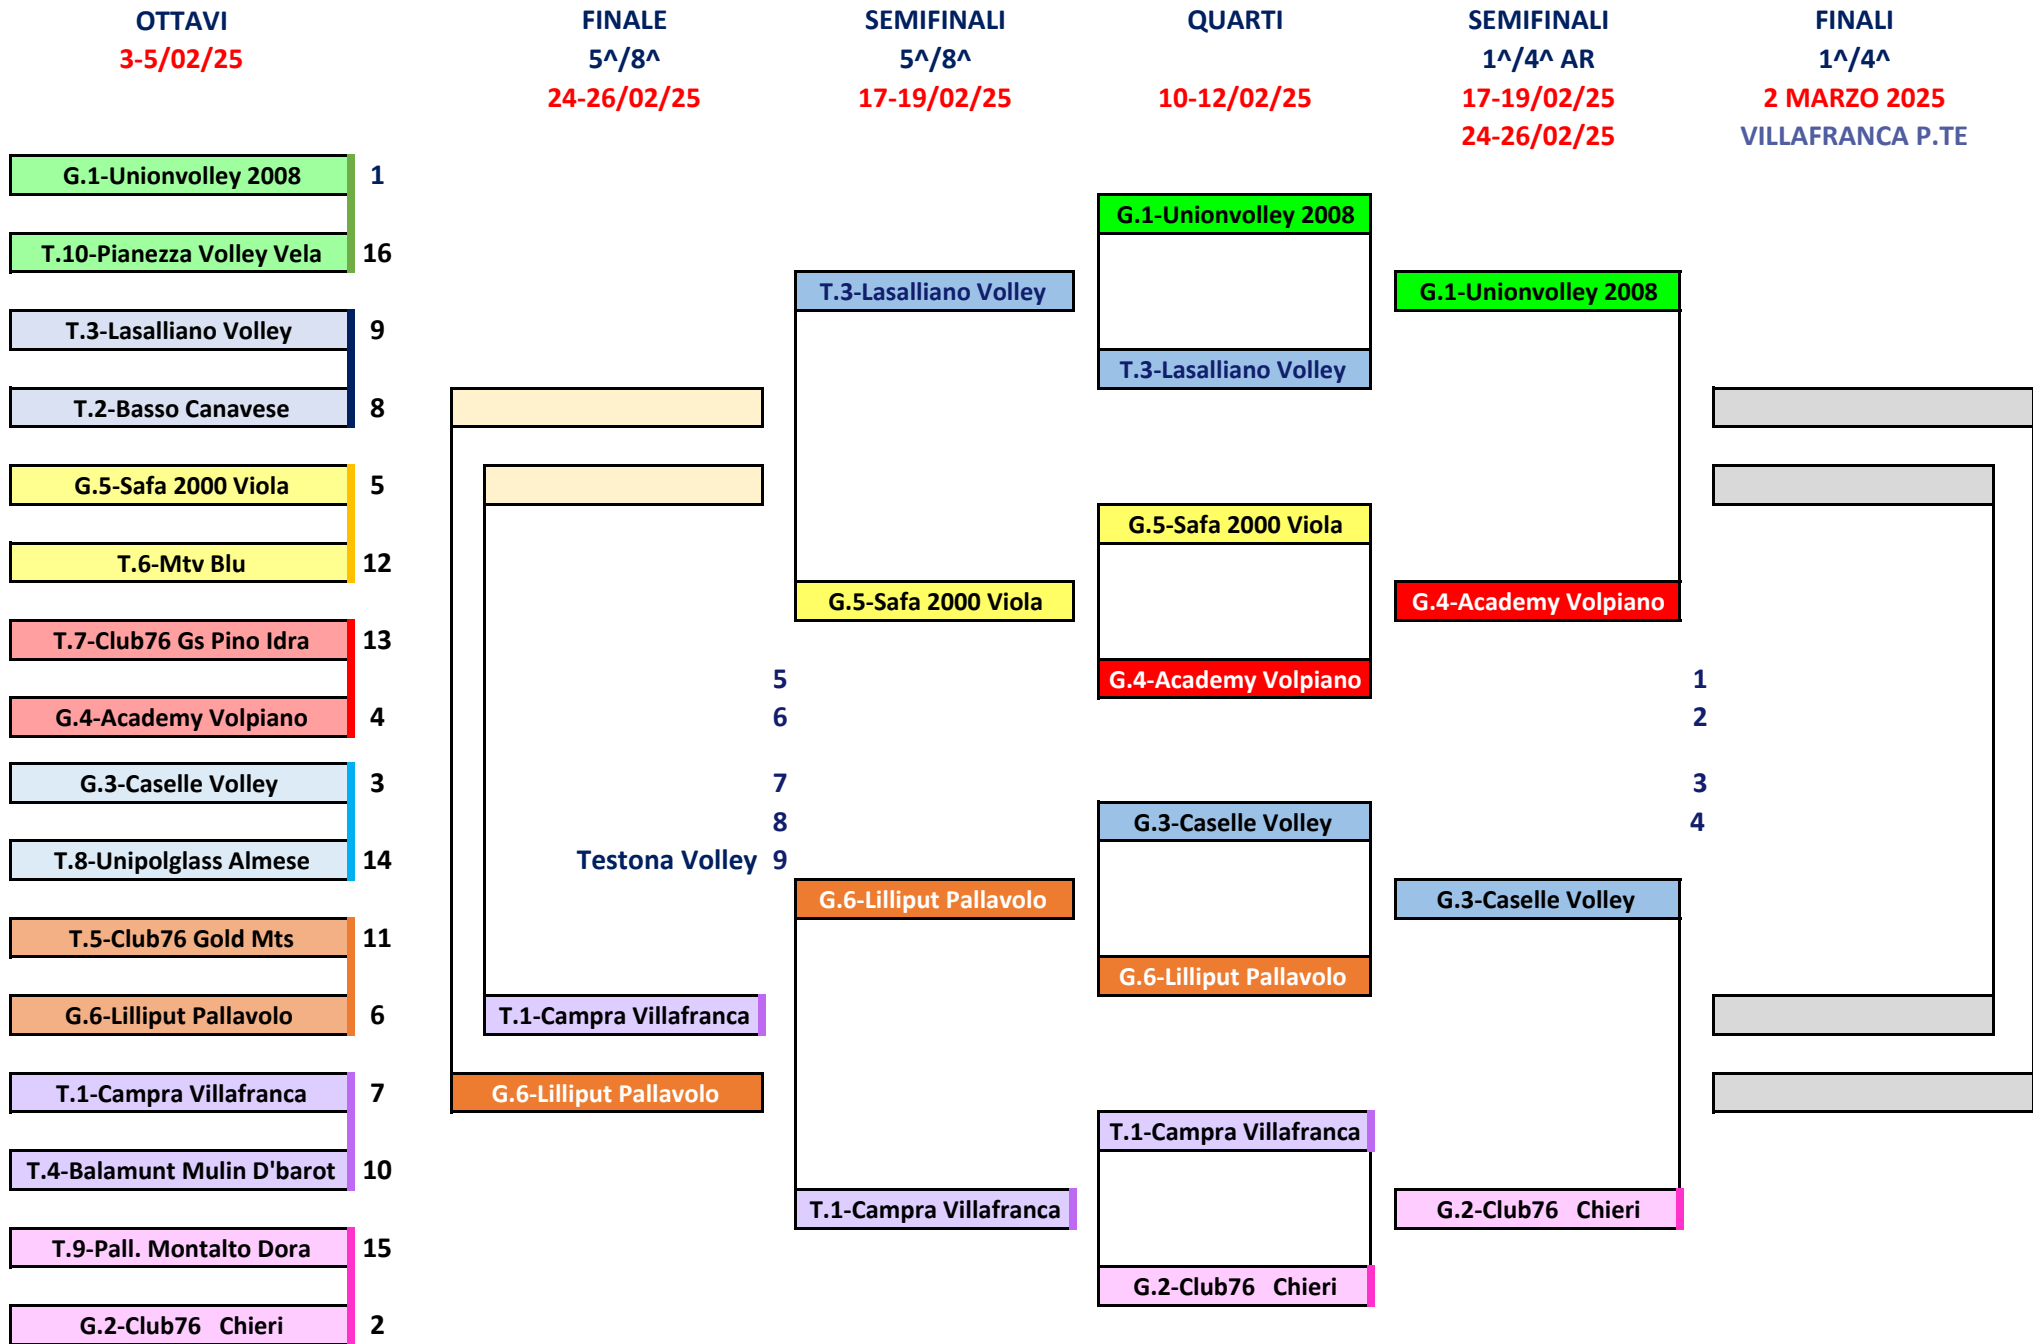

SEMIFINALI
5[^]/8[^]
23-26/02/25

QUARTI
16-19/02/25

SEMIFINALI
1[^]/4[^]
23-26/02/25
2-5/03/25

FINALI
1[^]/4[^]
9 MARZO 2025

CAMPIONATO UNDER 18 FEMMINILE - TABELLONE FINALE TERRITORIALE 2024/2025

CAMPIONATO UNDER 14 FEMMINILE - TABELLONE FINALE TERRITORIALE 2024/2025

PRELIMINARE
8-12/02/25

OTTAVI
15-19/02/25

QUARTI
22-26/02/25

QUARTI
22-26/02/25

OTTAVI
15-19/02/25

PRELIMINARE
8-12/02/25

TABELLONE PARTE ALTA

TABELLONE PARTE BASSA