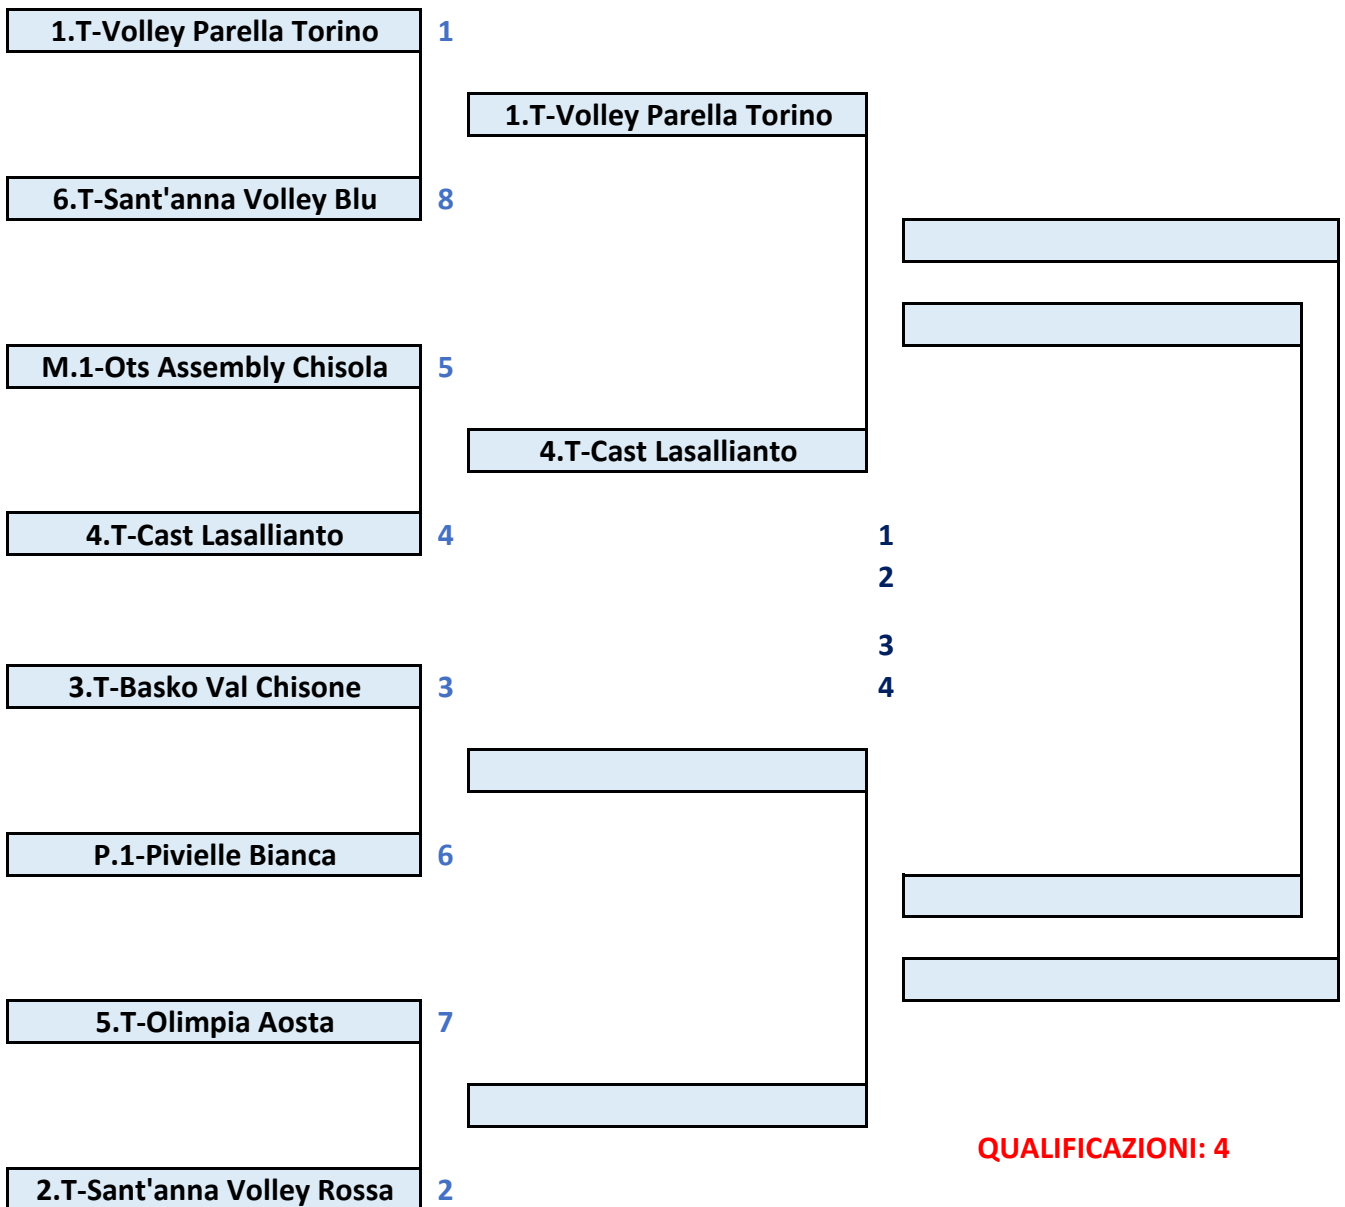

CAMPIONATO UNDER 17 MASCHILE
TABELLONE FINALE INTERTERRITORIALE 2024/2025

QUARTI di FINALE

17-19/02/2025

SEMIFINALI

1[^]/4[^]

24-26/02/25

3-5/03/25

FINALI

1[^]/4[^]

9 MARZO 2025