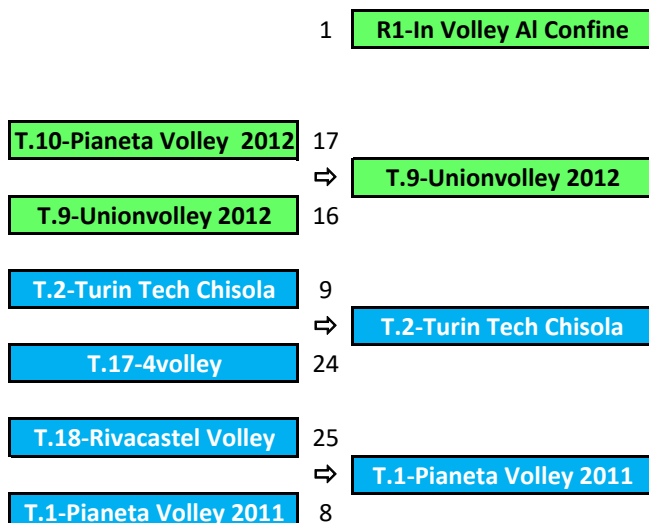

SEMIFINALI
5[^]/8[^]
23-26/02/25

QUARTI
16-19/02/25

SEMIFINALI
1[^]/4[^]
23-26/02/25
2-5/03/25

FINALI
1[^]/4[^]
9 MARZO 2025

CAMPIONATO UNDER 18 FEMMINILE - TABELLONE FINALE TERRITORIALE 2024/2025

CAMPIONATO UNDER 14 FEMMINILE - TABELLONE FINALE TERRITORIALE 2024/2025

PRELIMINARE
8-12/02/25

OTTAVI
15-19/02/25

QUARTI
22-26/02/25

QUARTI
22-26/02/25

OTTAVI
15-19/02/25

PRELIMINARE
8-12/02/25

TABELLONE PARTE ALTA

TABELLONE PARTE BASSA