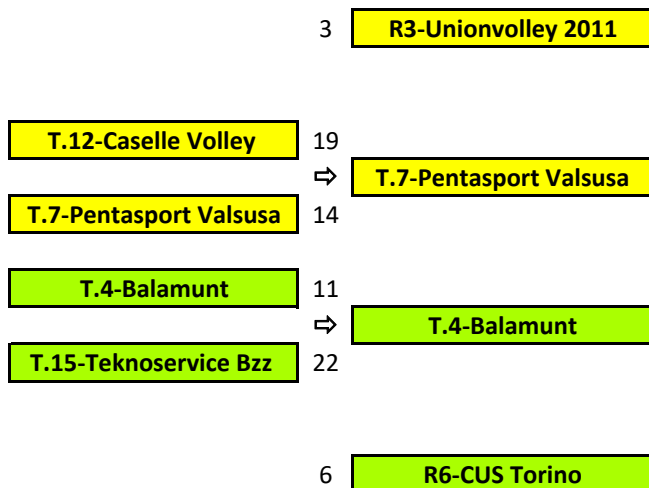

SEMIFINALI
5[^]/8[^]
23-26/02/25

QUARTI
16-19/02/25

SEMIFINALI
1[^]/4[^]
23-26/02/25
2-5/03/25

FINALI
1[^]/4[^]
9 MARZO 2025

CAMPIONATO UNDER 18 FEMMINILE - TABELLONE FINALE TERRITORIALE 2024/2025

CAMPIONATO UNDER 14 FEMMINILE - TABELLONE FINALE TERRITORIALE 2024/2025

PRELIMINARE
8-12/02/25

OTTAVI
15-19/02/25

QUARTI
22-26/02/25

QUARTI
22-26/02/25

OTTAVI
15-19/02/25

PRELIMINARE
8-12/02/25

TABELLONE PARTE ALTA

TABELLONE PARTE BASSA