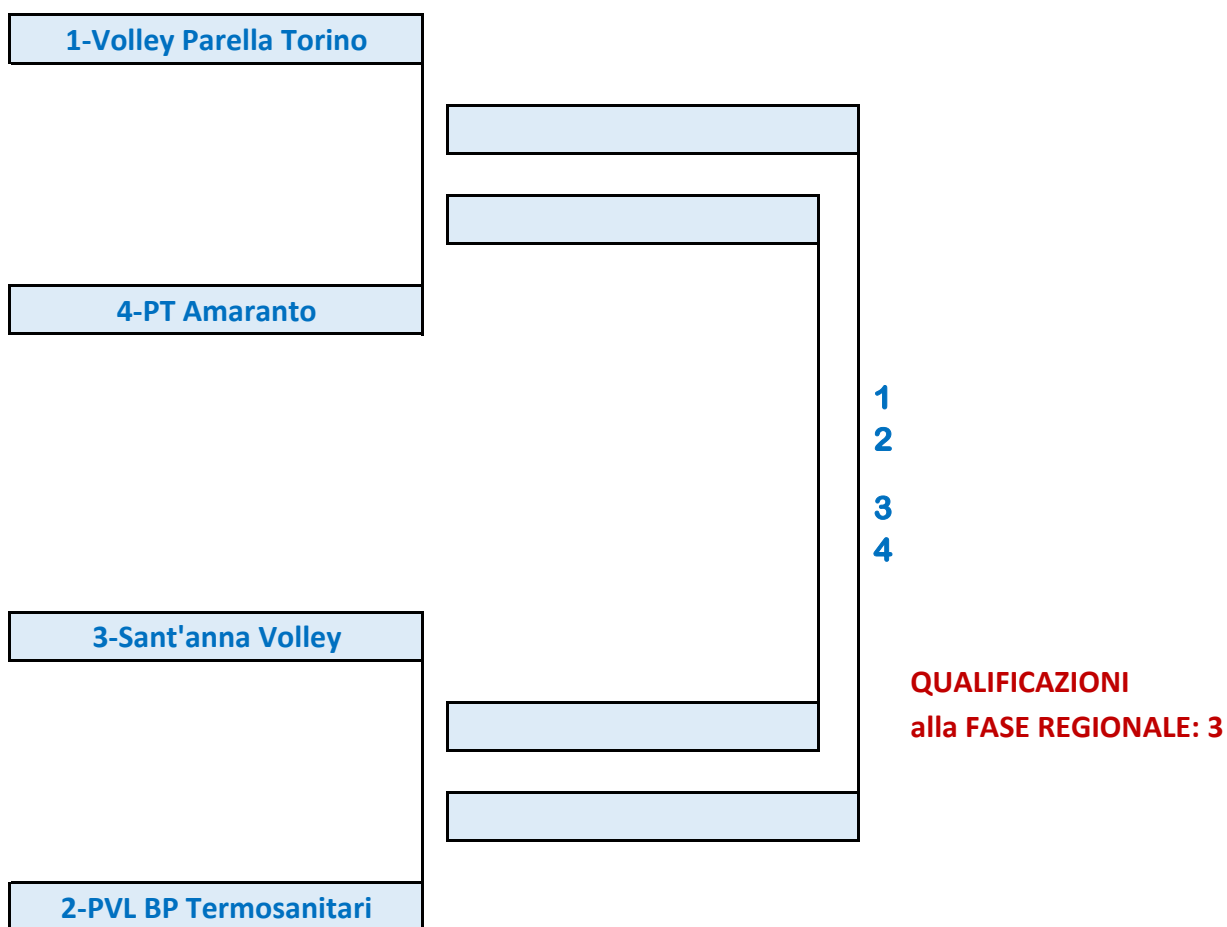

24-26/02/25

3-5/03/25

FINALI

1[^]/4[^]

9 MARZO 2025

CAMPIONATO UNDER 19 MASCHILE TABELLONE FINALE INTERTERRITORIALE 2024/2025

SEMIFINALI

1[^]/4[^]

17-19/02/2025

24-26/02/2025

FINALI

1[^]/4[^]

2 MARZO 2025

VILLAFRANCA P.TE

CAMPIONATO UNDER 16 FEMMINILE - TABELLONE FINALE TERRITORIALE 2024/2025

FINALE
5[^]/8[^]
2-5/03/25

SEMIFINALI
5[^]/8[^]
23-26/02/25

QUARTI
16-19/02/25

SEMIFINALI
1[^]/4[^]
23-26/02/25
2-5/03/25

FINALI
1[^]/4[^]
9 MARZO 2025

CAMPIONATO UNDER 18 FEMMINILE - TABELLONE FINALE TERRITORIALE 2024/2025

CAMPIONATO UNDER 14 FEMMINILE - TABELLONE FINALE TERRITORIALE 2024/2025