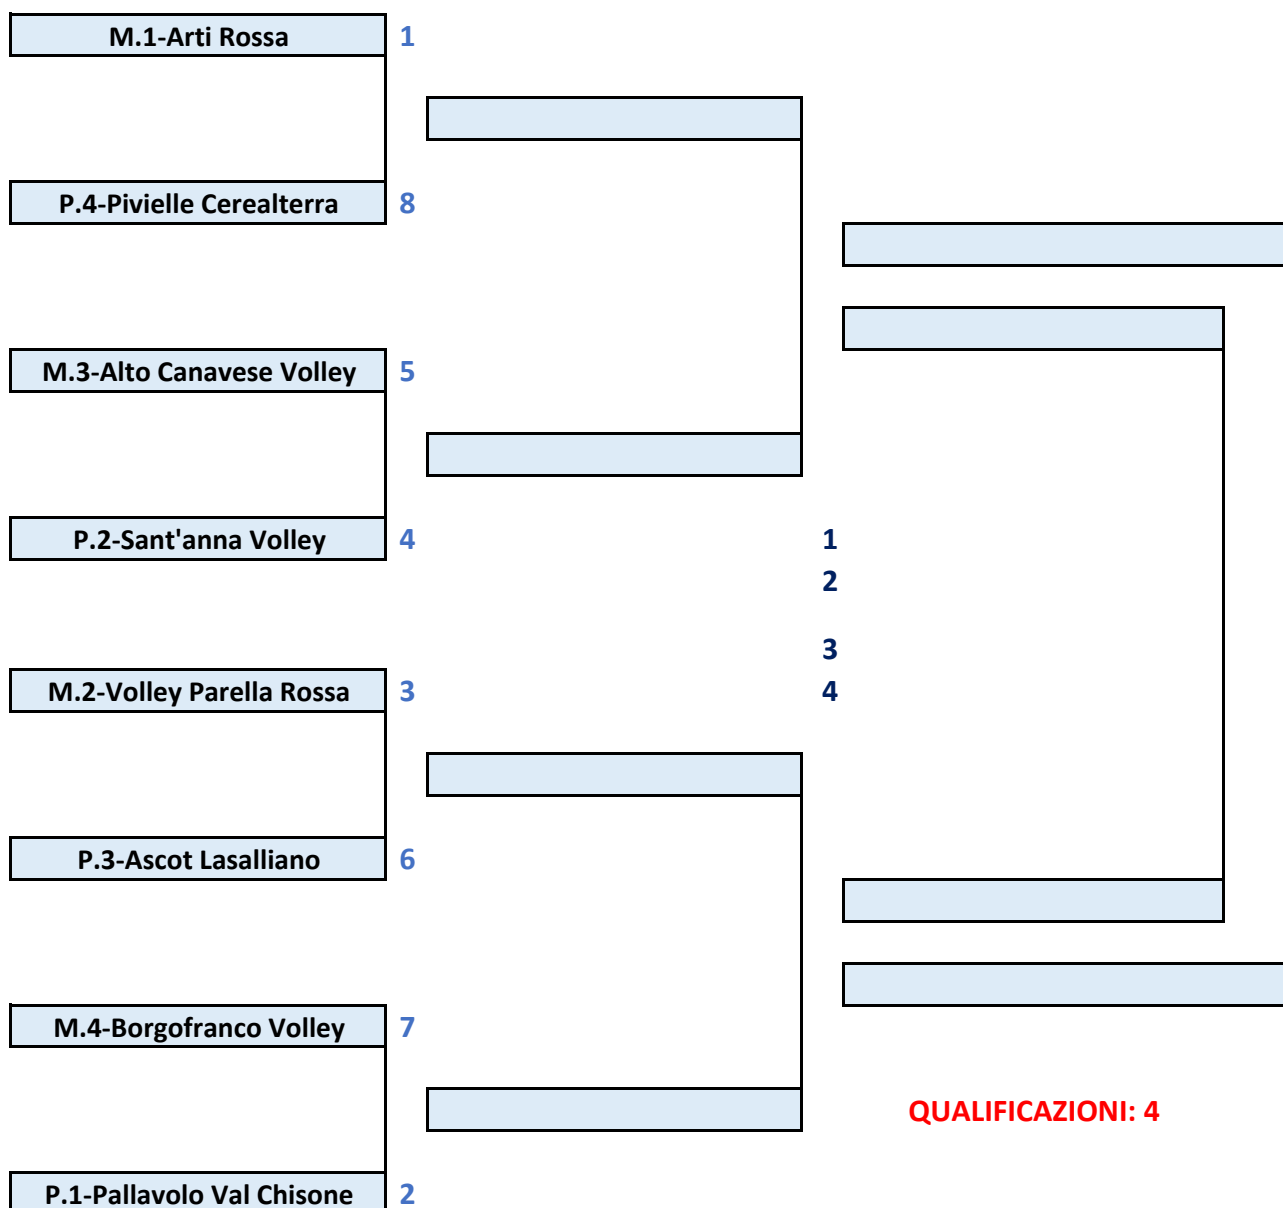

CAMPIONATO UNDER 15 MASCHILE TABELLONE FINALE TERRITORIALE 24/25

QUARTI di FINALE

22-26/02/25

SEMIFINALI

1[^]/4[^]

1-5/03/25

8-12/03/25

FINALI

1[^]/4[^]

16 MARZO 25