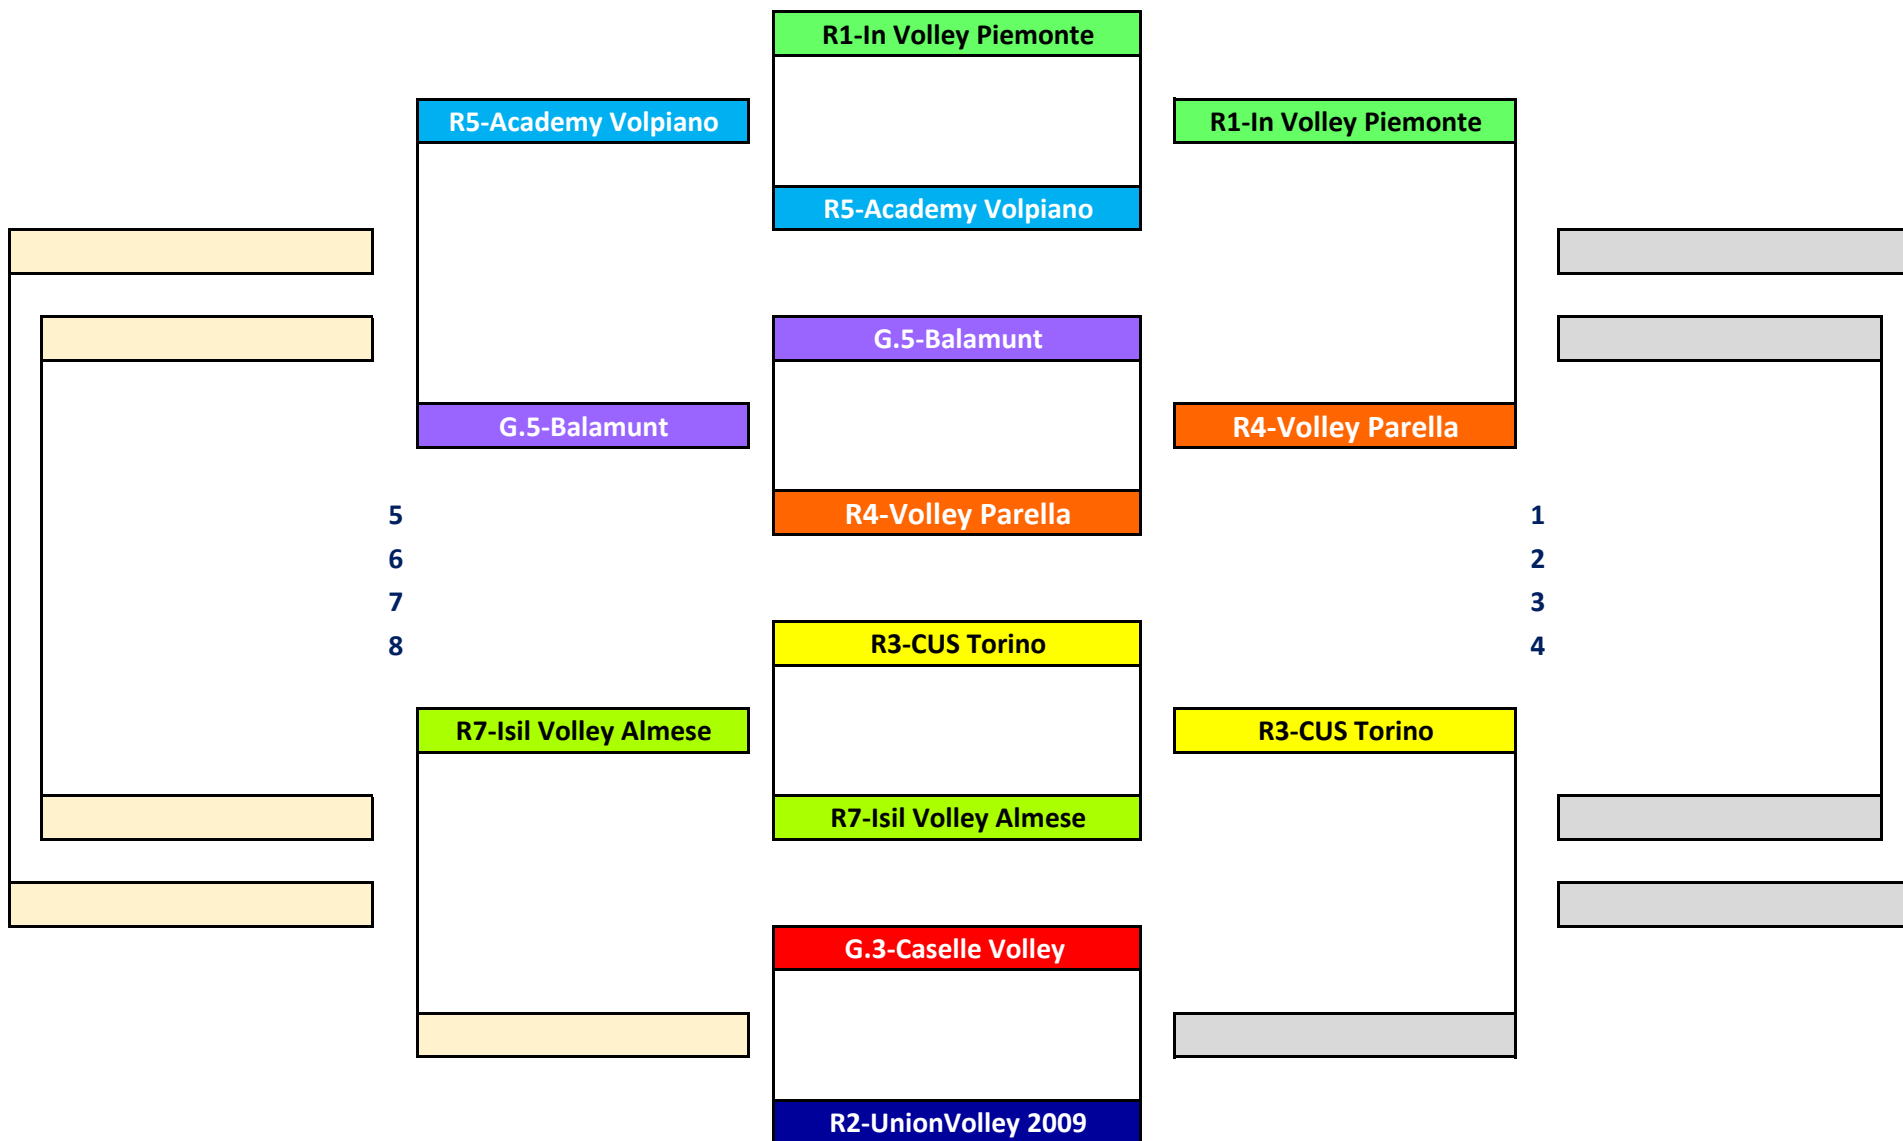

24-26/02/25

3-5/03/25

FINALI

1[^]/4[^]

9 MARZO 2025

CAMPIONATO UNDER 19 MASCHILE TABELLONE FINALE INTERTERRITORIALE 2024/2025

SEMIFINALI

1[^]/4[^]

17-19/02/2025

24-26/02/2025

FINALI

1[^]/4[^]

2 MARZO 2025

VILLAFRANCA P.TE

CAMPIONATO UNDER 16 FEMMINILE - TABELLONE FINALE TERRITORIALE 2024/2025

FINALE
5[^]/8[^]
2-5/03/25

SEMIFINALI
5[^]/8[^]
23-26/02/25

QUARTI
16-19/02/25

SEMIFINALI
1[^]/4[^]
23-26/02/25
2-5/03/25

FINALI
1[^]/4[^]
9 MARZO 2025

CAMPIONATO UNDER 18 FEMMINILE - TABELLONE FINALE TERRITORIALE 2024/2025

CAMPIONATO UNDER 14 FEMMINILE - TABELLONE FINALE TERRITORIALE 2024/2025

PRELIMINARE
8-12/02/25

OTTAVI
15-19/02/25

QUARTI
22-26/02/25

QUARTI
22-26/02/25

OTTAVI
15-19/02/25

PRELIMINARE
8-12/02/25

TABELLONE PARTE ALTA

TABELLONE PARTE BASSA