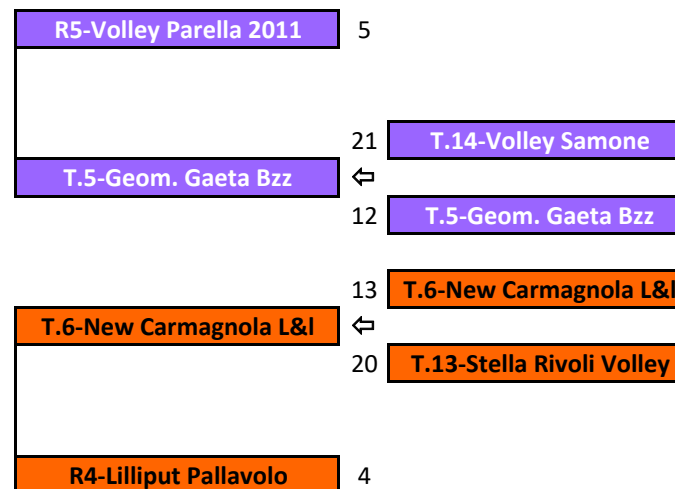

SEMIFINALI
5[^]/8[^]
23-26/02/25

QUARTI
16-19/02/25

SEMIFINALI
1[^]/4[^]
23-26/02/25
2-5/03/25

FINALI
1[^]/4[^]
9 MARZO 2025

CAMPIONATO UNDER 18 FEMMINILE - TABELLONE FINALE TERRITORIALE 2024/2025

CAMPIONATO UNDER 14 FEMMINILE - TABELLONE FINALE TERRITORIALE 2024/2025

PRELIMINARE
8-12/02/25

OTTAVI
15-19/02/25

QUARTI
22-26/02/25

QUARTI
22-26/02/25

OTTAVI
15-19/02/25

PRELIMINARE
8-12/02/25

TABELLONE PARTE ALTA

TABELLONE PARTE BASSA