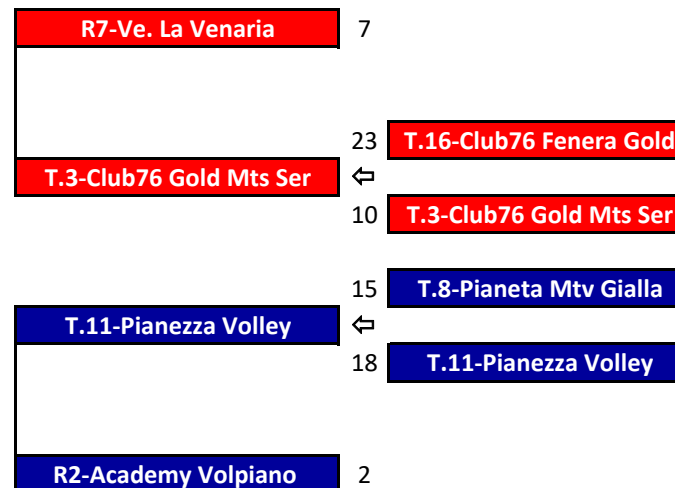

SEMIFINALI
5[^]/8[^]
23-26/02/25

QUARTI
16-19/02/25

SEMIFINALI
1[^]/4[^]
23-26/02/25
2-5/03/25

FINALI
1[^]/4[^]
9 MARZO 2025

CAMPIONATO UNDER 18 FEMMINILE - TABELLONE FINALE TERRITORIALE 2024/2025

CAMPIONATO UNDER 14 FEMMINILE - TABELLONE FINALE TERRITORIALE 2024/2025

PRELIMINARE
8-12/02/25

OTTAVI
15-19/02/25

QUARTI
22-26/02/25

QUARTI
22-26/02/25

OTTAVI
15-19/02/25

PRELIMINARE
8-12/02/25

TABELLONE PARTE ALTA

TABELLONE PARTE BASSA