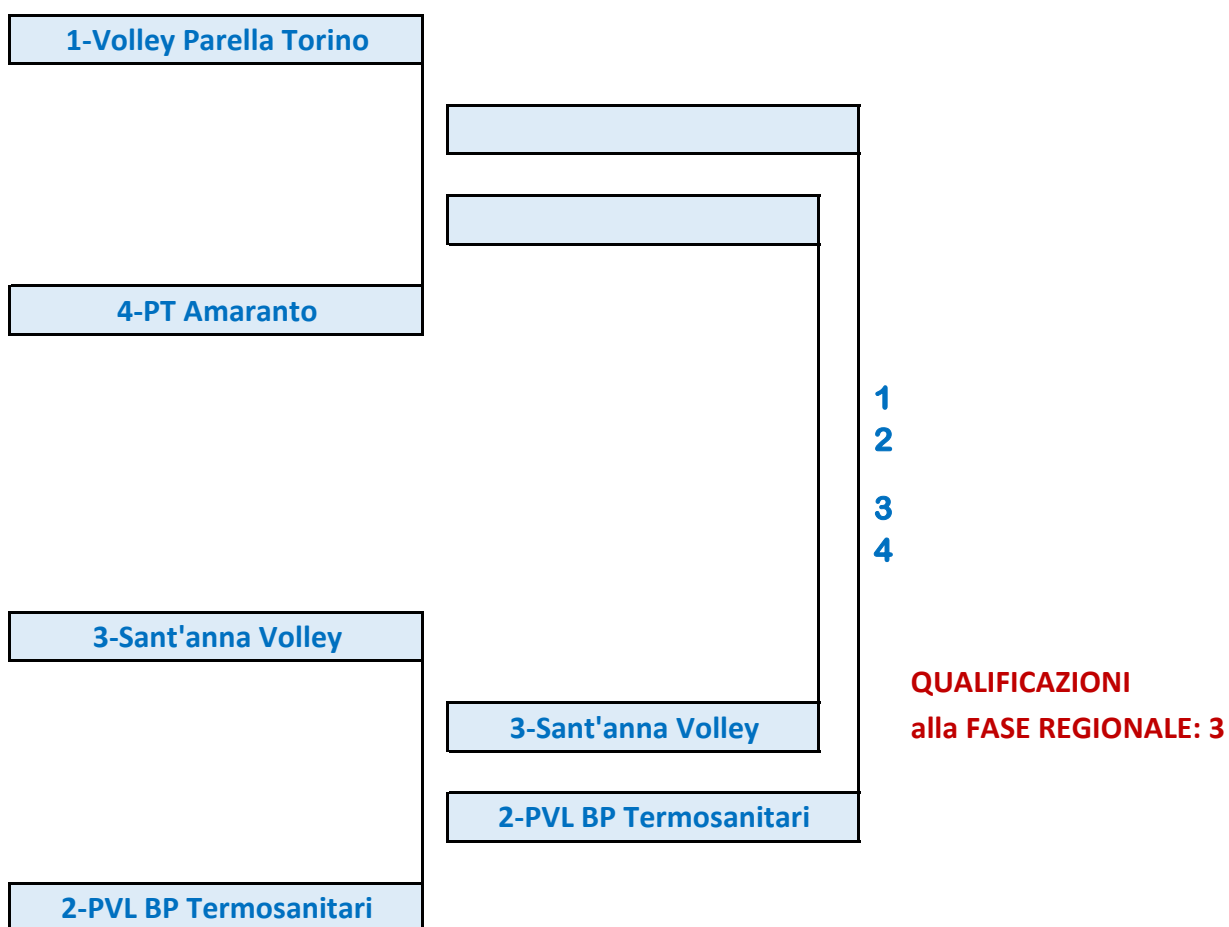

## CAMPIONATO UNDER 19 MASCHILE TABELLONE FINALE INTERTERRITORIALE 2024/2025

### SEMIFINALI

1<sup>^</sup>/4<sup>^</sup>

17-19/02/2025

24-26/02/2025

### FINALI

1<sup>^</sup>/4<sup>^</sup>

2 MARZO 2025

VILLAFRANCA P.TE

# CAMPIONATO UNDER 18 FEMMINILE - TABELLONE FINALE TERRITORIALE 2024/2025

**CAMPIONATO UNDER 17 MASCHILE**  
**TABELLONE FINALE INTERTERRITORIALE 2024/2025**

**QUARTI di FINALE**

**17-19/02/2025**

**SEMIFINALI**