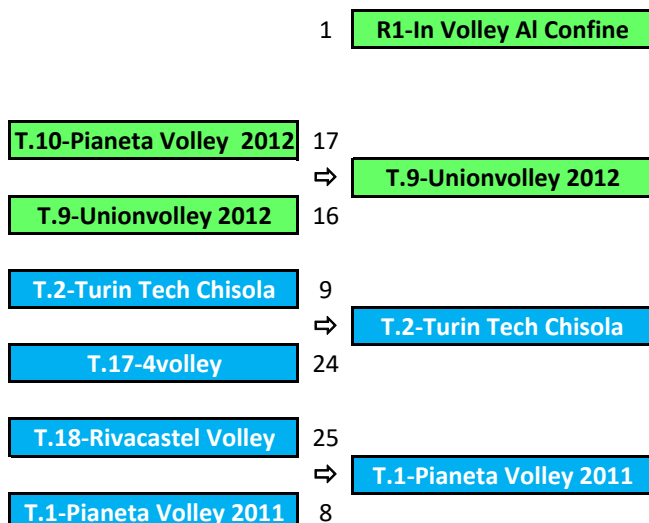

# CAMPIONATO UNDER 14 FEMMINILE - TABELLONE FINALE TERRITORIALE 2024/2025

**FINALE**  
5<sup>^</sup>/8<sup>^</sup>  
8-12/03/25

**SEMIFINALI**  
5<sup>^</sup>/8<sup>^</sup>  
1-5/03/25

**QUARTI**  
22-26/02/25

**SEMIFINALI**  
1<sup>^</sup>/4<sup>^</sup>  
1-5/03/25  
8-12/03/25

**FINALI**  
1<sup>^</sup>/4<sup>^</sup>  
16 MARZO 2025

# CAMPIONATO UNDER 14 FEMMINILE - TABELLONE FINALE TERRITORIALE 2024/2025

**PRELIMINARE**  
8-12/02/25

**OTTAVI**  
15-19/02/25

**QUARTI**  
22-26/02/25

**QUARTI**  
22-26/02/25

**OTTAVI**  
15-19/02/25

**PRELIMINARE**  
8-12/02/25

## TABELLONE PARTE ALTA