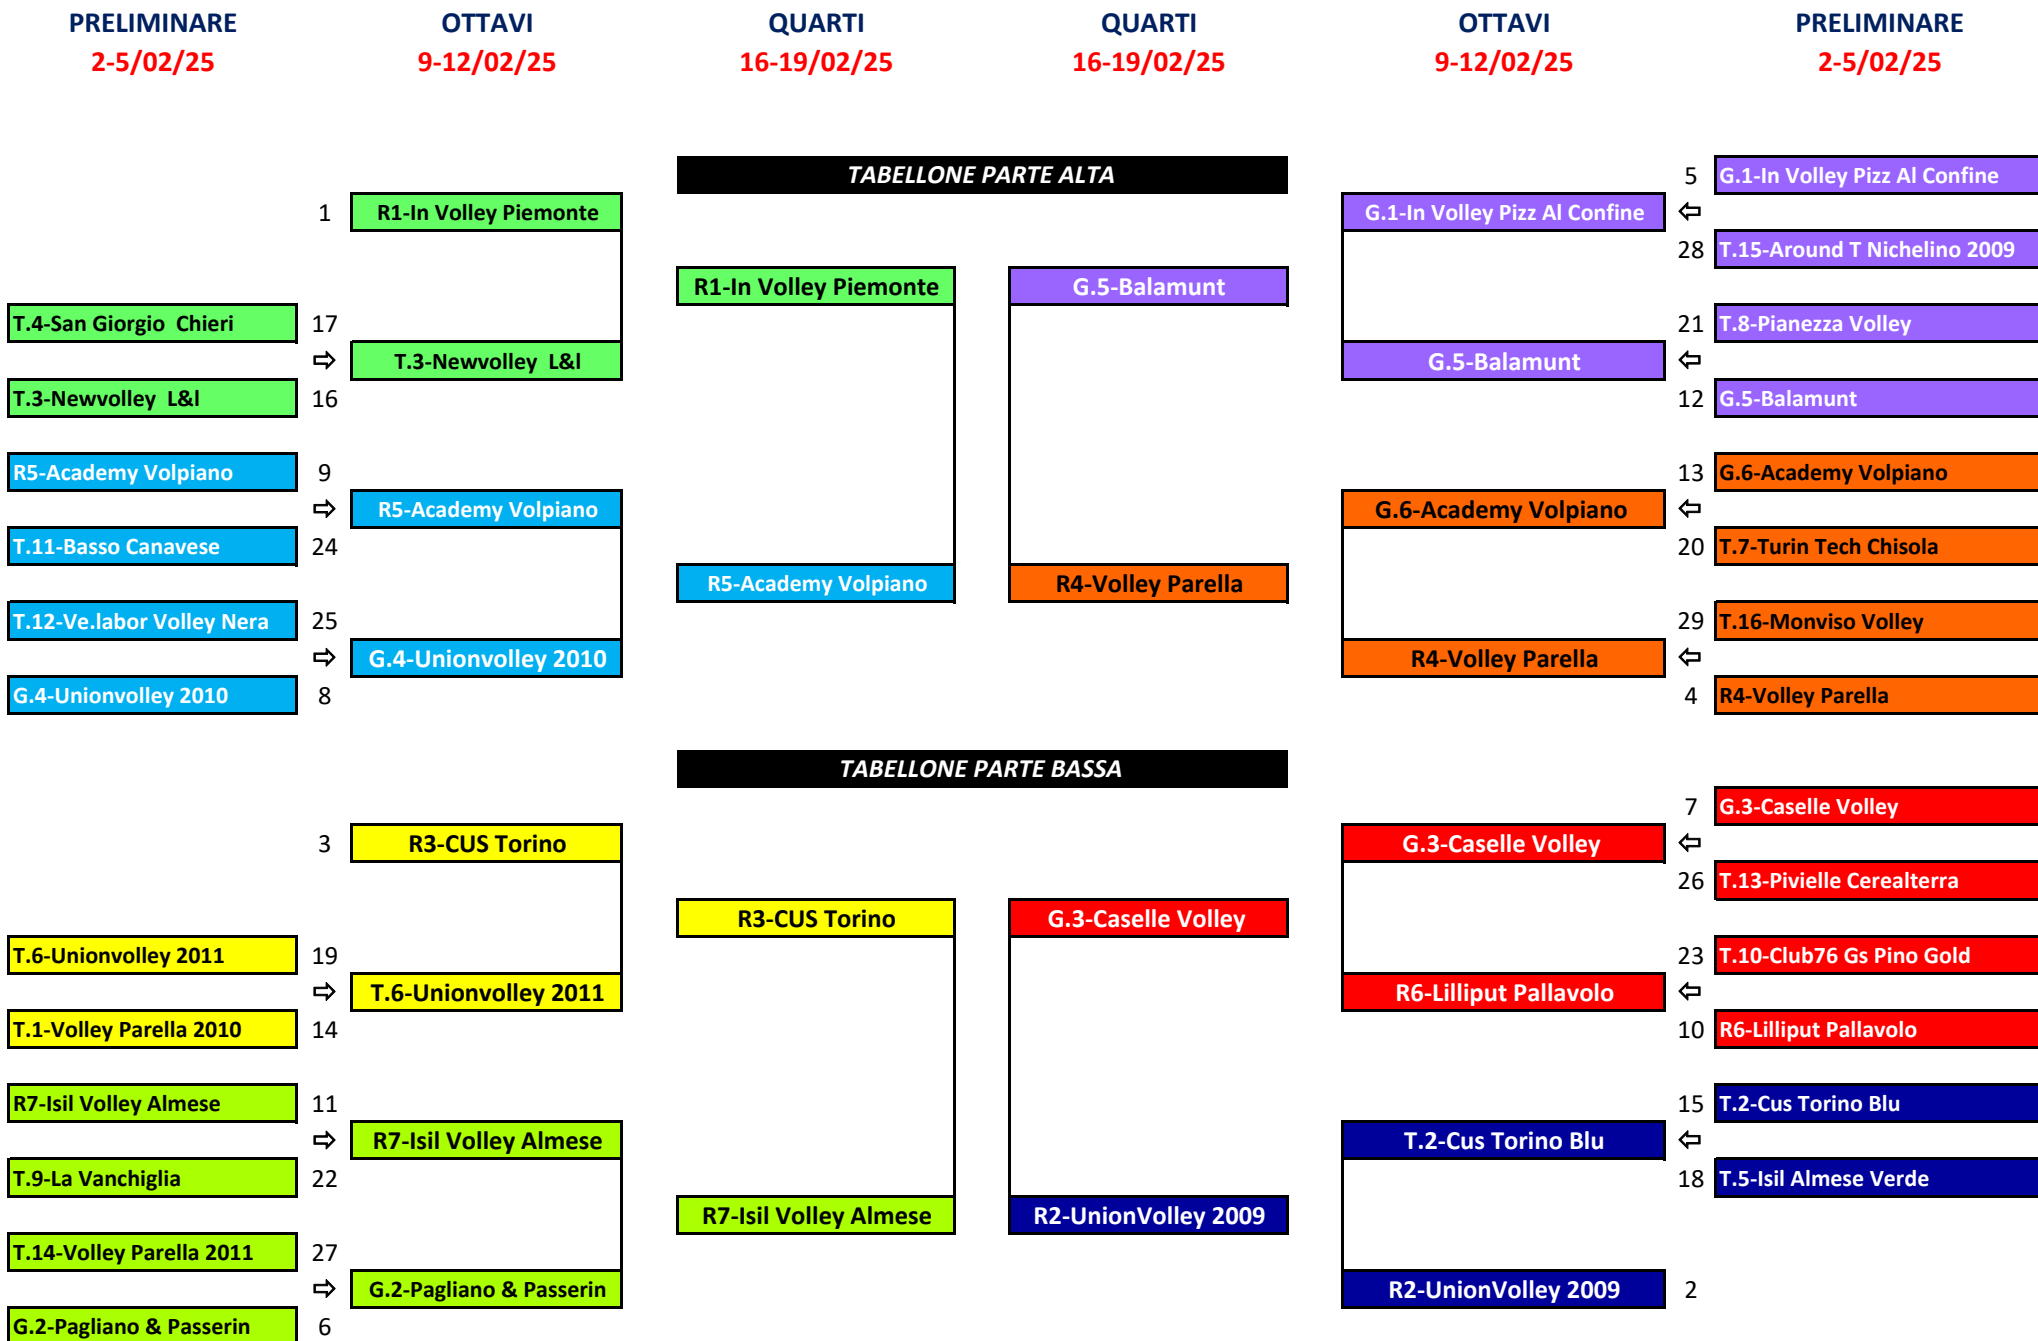

CAMPIONATO UNDER 16 FEMMINILE - TABELLONE FINALE TERRITORIALE 2024/2025