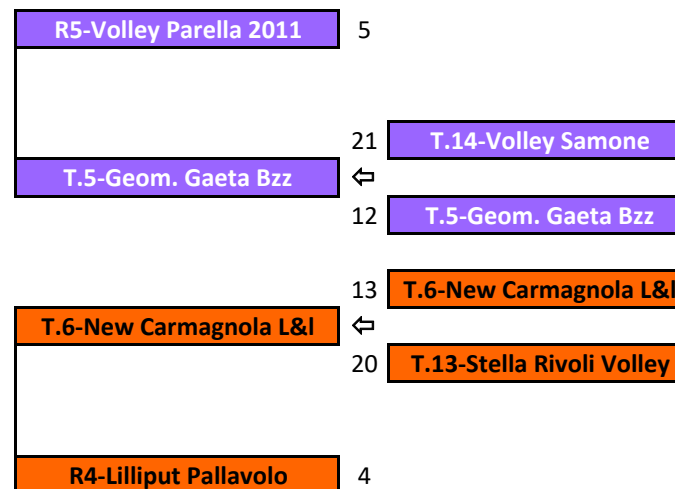

# CAMPIONATO UNDER 14 FEMMINILE - TABELLONE FINALE TERRITORIALE 2024/2025

**FINALE**  
5<sup>^</sup>/8<sup>^</sup>  
8-12/03/25

**SEMIFINALI**  
5<sup>^</sup>/8<sup>^</sup>  
1-5/03/25

**QUARTI**  
22-26/02/25

**SEMIFINALI**  
1<sup>^</sup>/4<sup>^</sup>  
1-5/03/25  
8-12/03/25

**FINALI**  
1<sup>^</sup>/4<sup>^</sup>  
16 MARZO 2025

# CAMPIONATO UNDER 14 FEMMINILE - TABELLONE FINALE TERRITORIALE 2024/2025

**PRELIMINARE**  
8-12/02/25

**OTTAVI**  
15-19/02/25

**QUARTI**  
22-26/02/25

**QUARTI**  
22-26/02/25

**OTTAVI**  
15-19/02/25

**PRELIMINARE**  
8-12/02/25

## TABELLONE PARTE ALTA