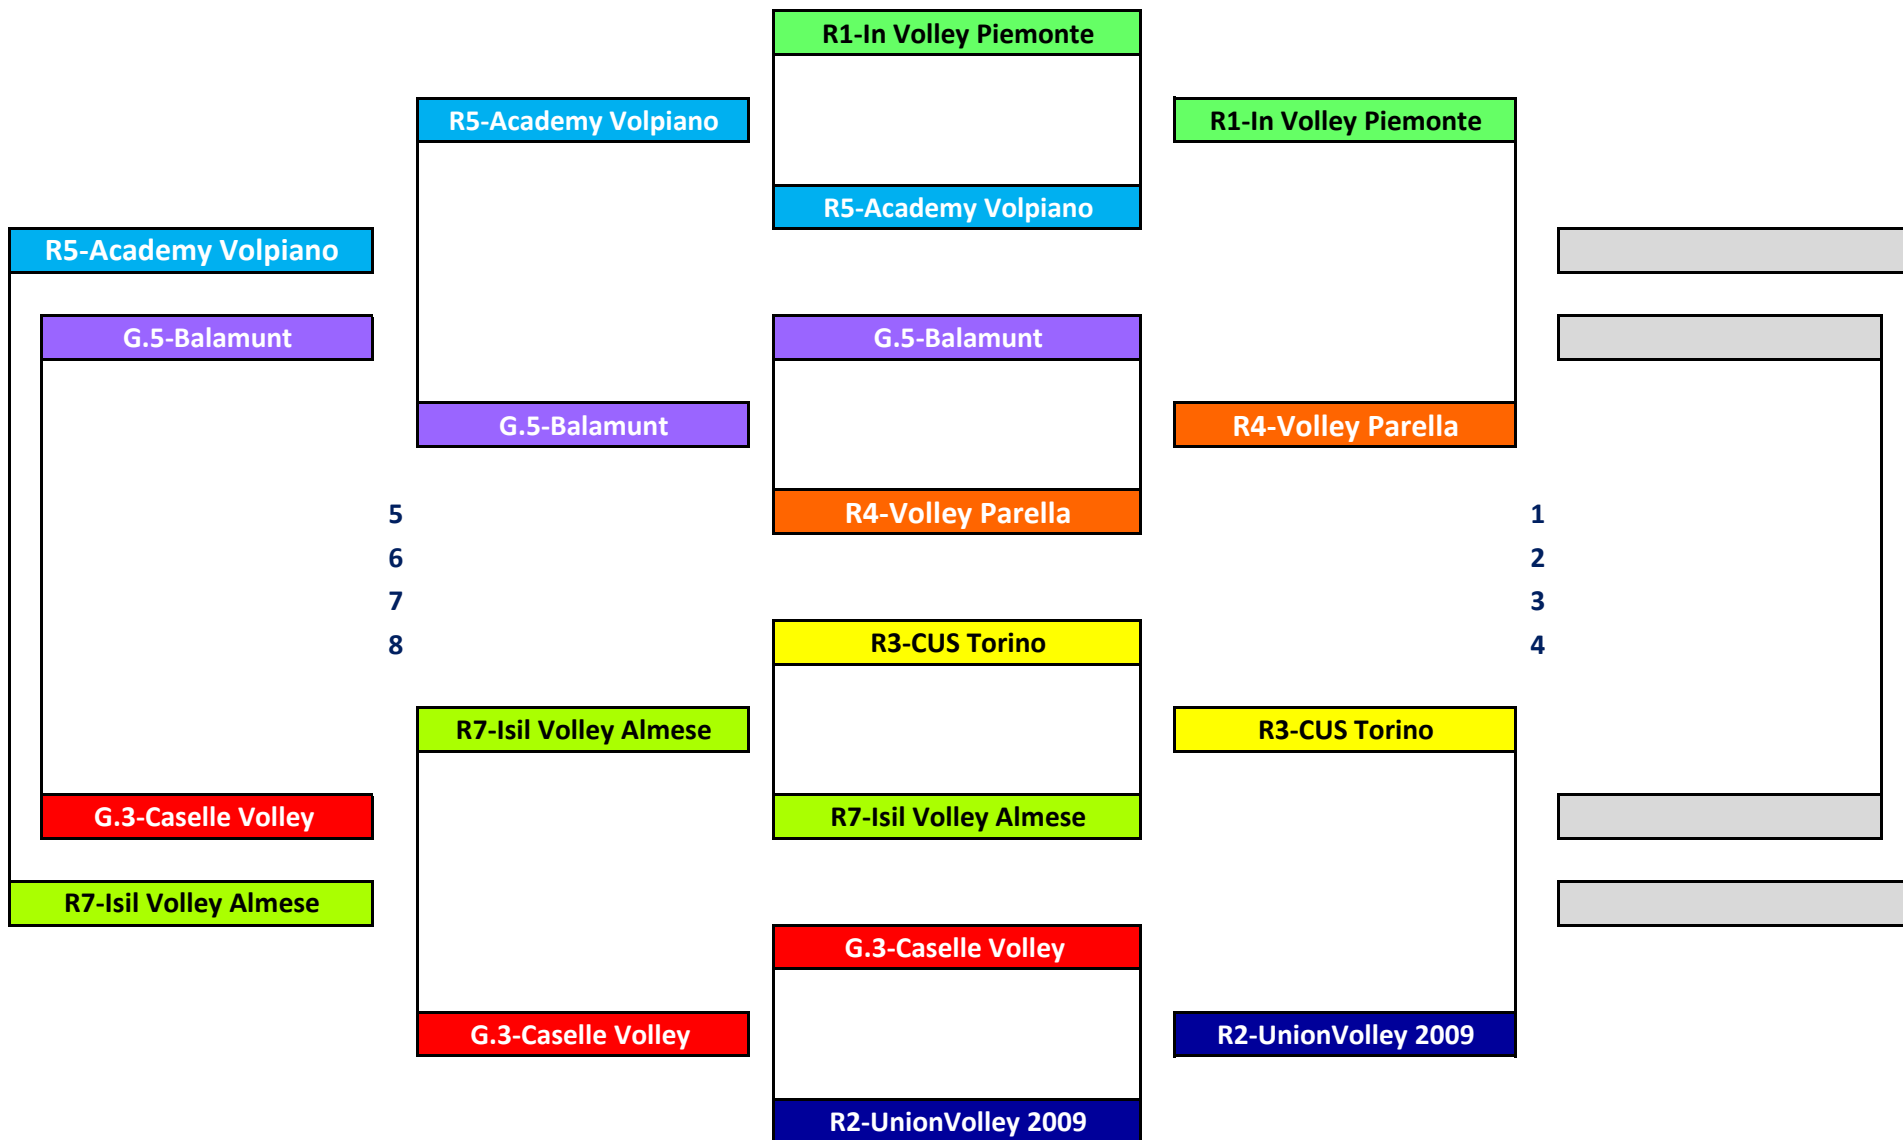

# CAMPIONATO UNDER 16 FEMMINILE - TABELLONE FINALE TERRITORIALE 2024/2025

**FINALE**  
5<sup>^</sup>/8<sup>^</sup>  
2-5/03/25

**SEMIFINALI**  
5<sup>^</sup>/8<sup>^</sup>  
23-26/02/25

**QUARTI**  
16-19/02/25

**SEMIFINALI**  
1<sup>^</sup>/4<sup>^</sup>  
23-26/02/25  
2-5/03/25

**FINALI**  
1<sup>^</sup>/4<sup>^</sup>  
9 MARZO 2025  
SANTENA