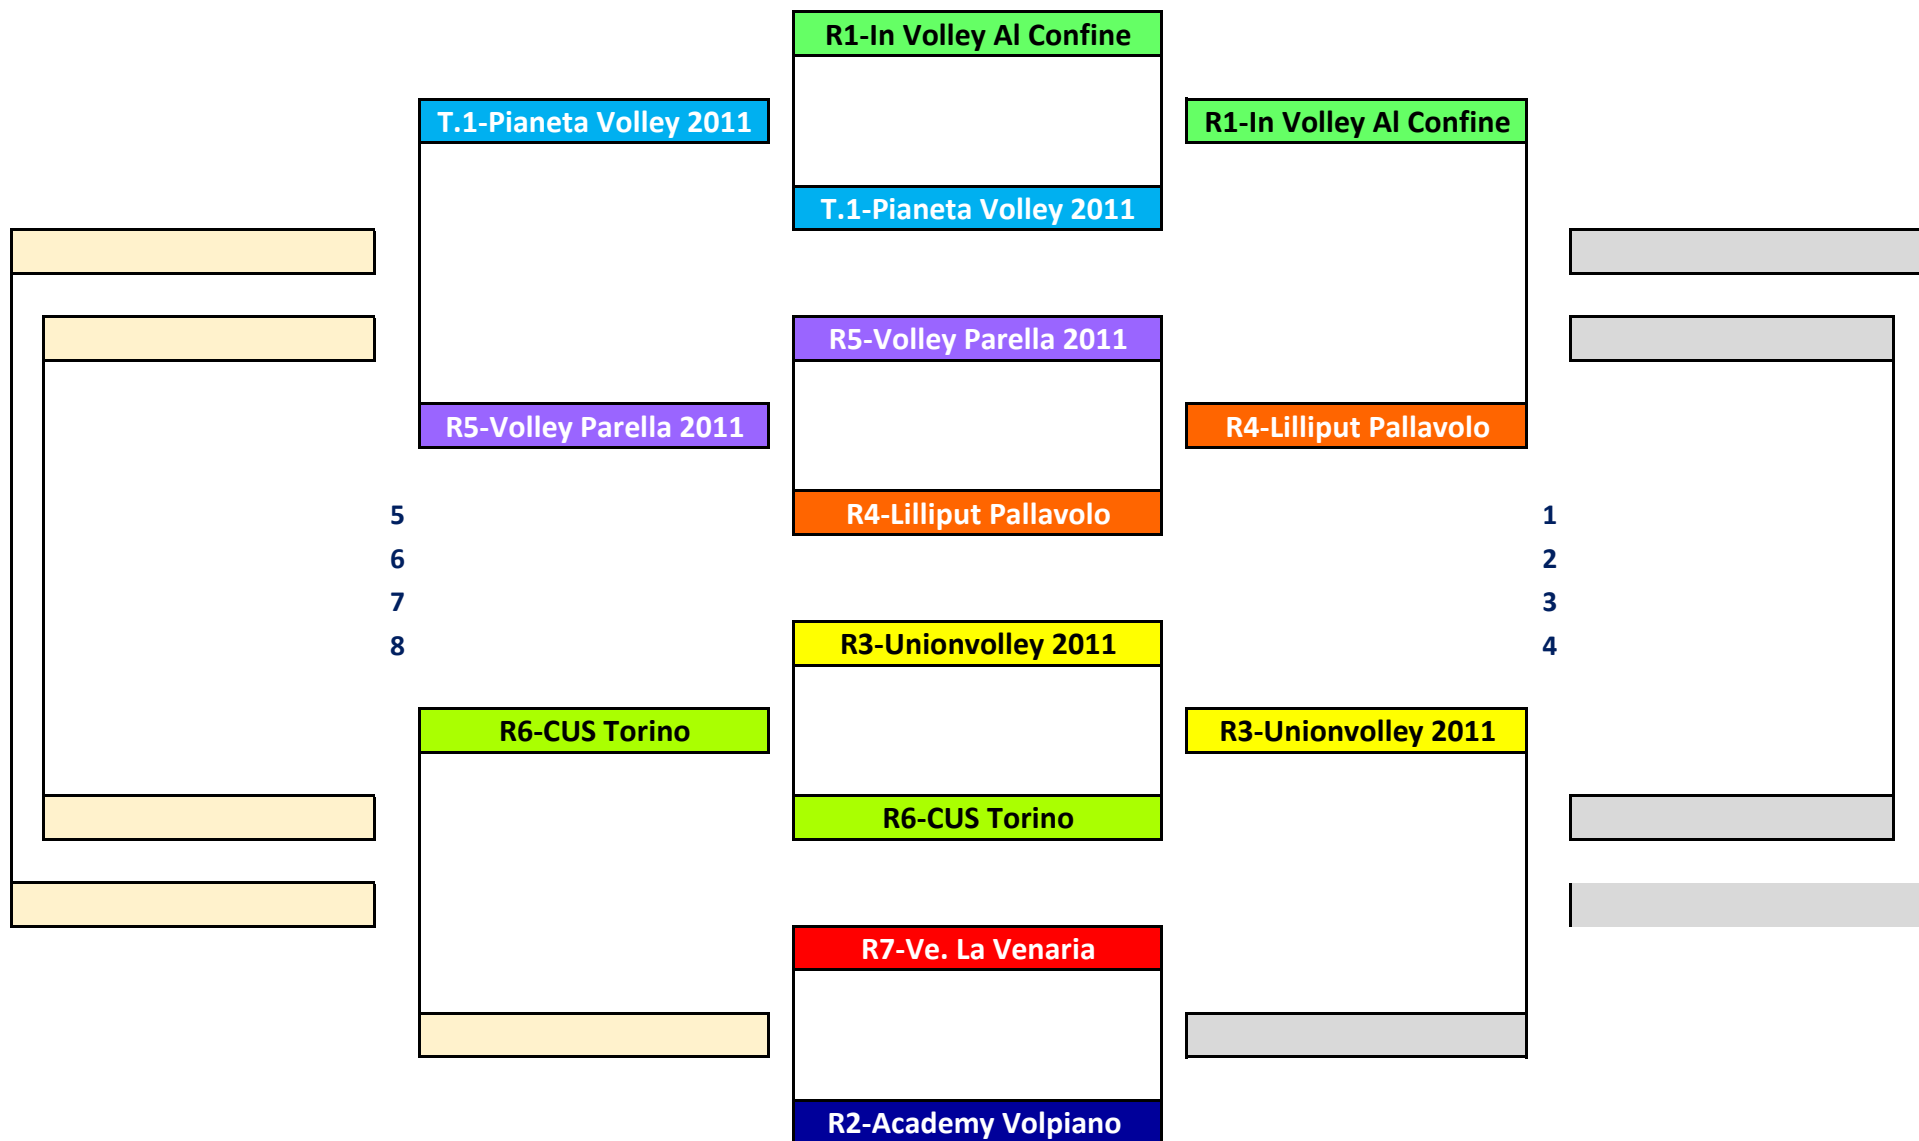

# CAMPIONATO UNDER 14 FEMMINILE - TABELLONE FINALE TERRITORIALE 2024/2025

**FINALE**  
5<sup>^</sup>/8<sup>^</sup>  
8-12/03/25

**SEMIFINALI**  
5<sup>^</sup>/8<sup>^</sup>  
1-5/03/25

**QUARTI**  
22-26/02/25

**SEMIFINALI**  
1<sup>^</sup>/4<sup>^</sup>  
1-5/03/25  
8-12/03/25

**FINALI**  
1<sup>^</sup>/4<sup>^</sup>  
16 MARZO 2025