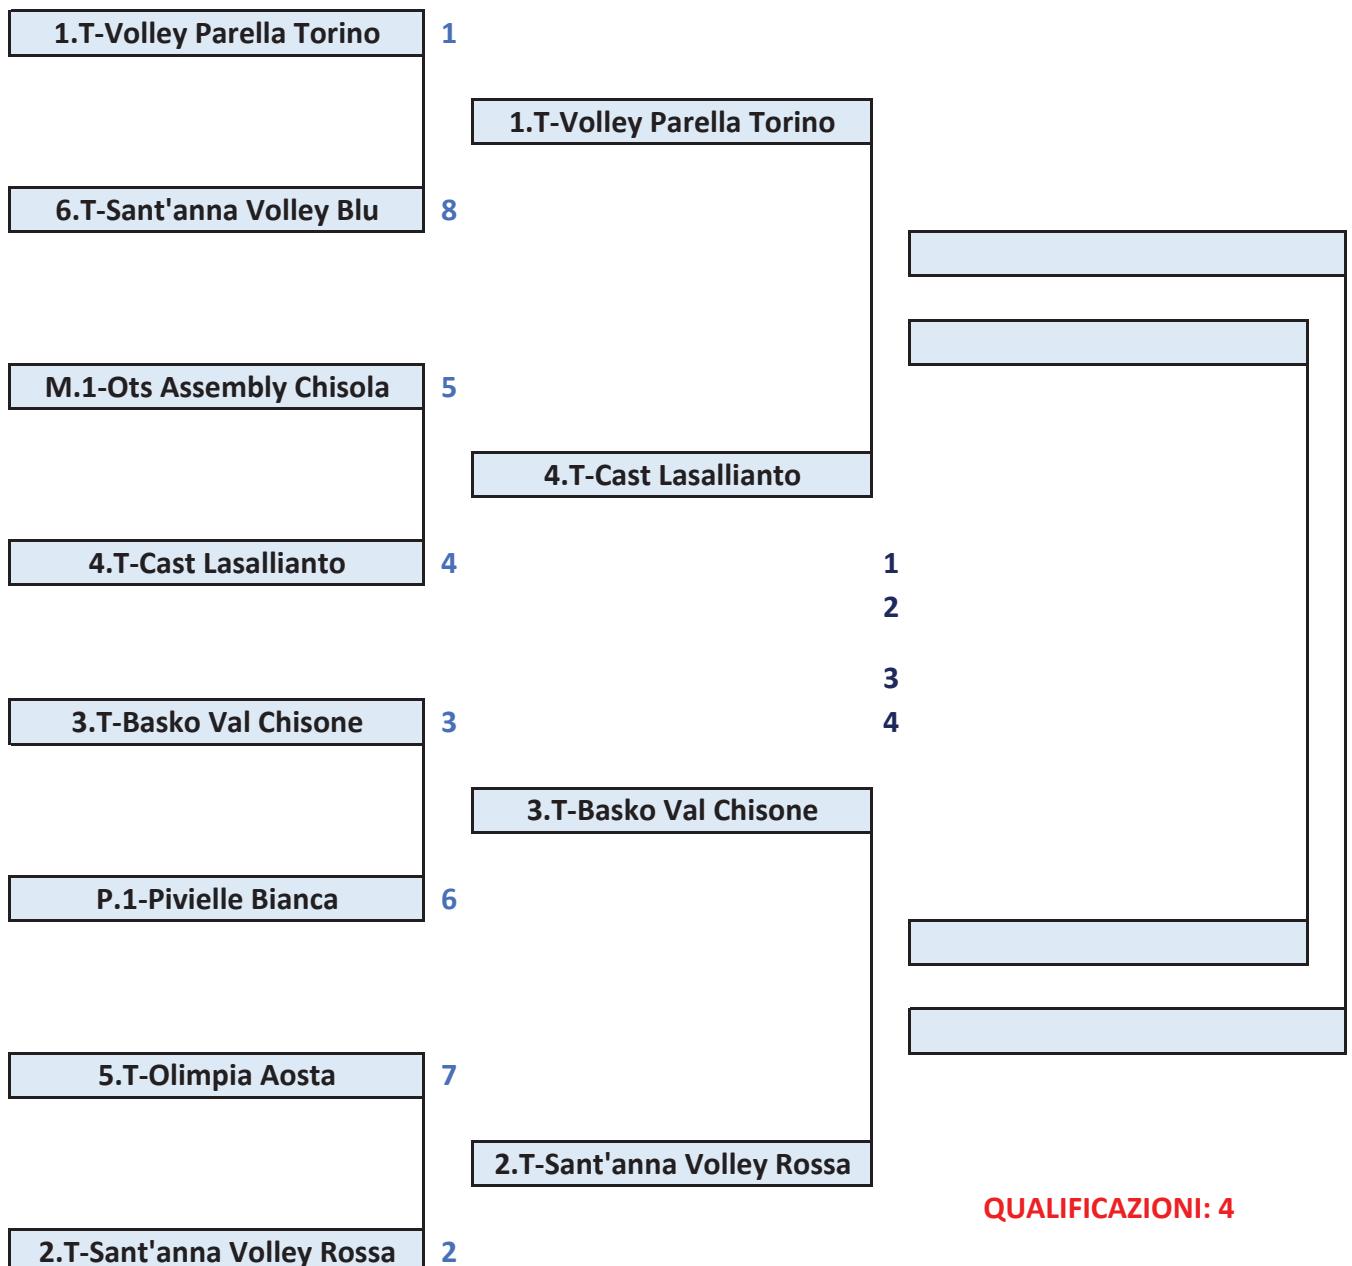

1<sup>^</sup>/4<sup>^</sup>

**24-26/02/25**

**3-5/03/25**

**FINALI**

1<sup>^</sup>/4<sup>^</sup>

**9 MARZO 2025**

# CAMPIONATO UNDER 16 FEMMINILE - TABELLONE FINALE TERRITORIALE 2024/2025

**FINALE**  
5<sup>^</sup>/8<sup>^</sup>  
2-5/03/25

**SEMIFINALI**  
5<sup>^</sup>/8<sup>^</sup>  
23-26/02/25

**QUARTI**  
16-19/02/25