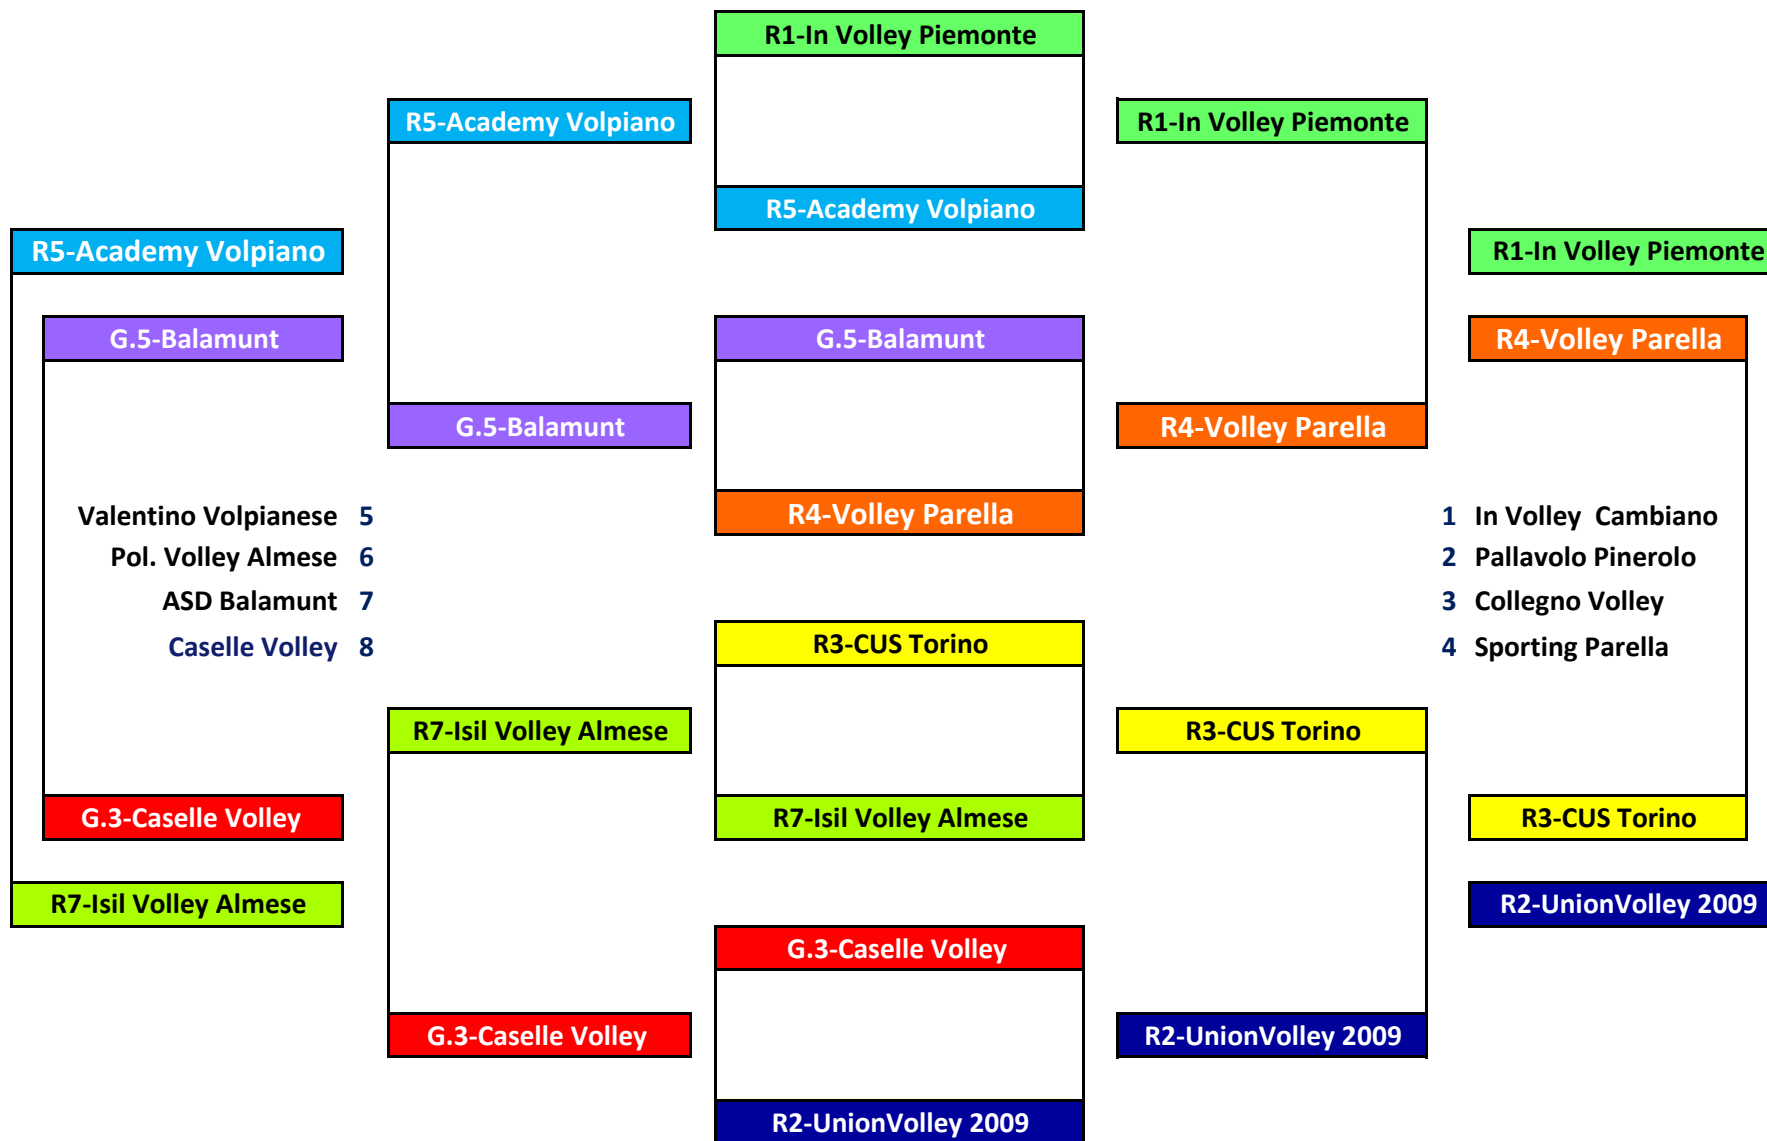

CAMPIONATO UNDER 16 FEMMINILE - TABELLONE FINALE TERRITORIALE 2024/2025

FINALE
5[^]/8[^]
2-5/03/25

SEMIFINALI
5[^]/8[^]
23-26/02/25

QUARTI
16-19/02/25

SEMIFINALI
1[^]/4[^]
23-26/02/25
2-5/03/25

FINALI
1[^]/4[^]
9 MARZO 2025
SANTENA

CAMPIONATO UNDER 16 FEMMINILE - TABELLONE FINALE TERRITORIALE 2024/2025