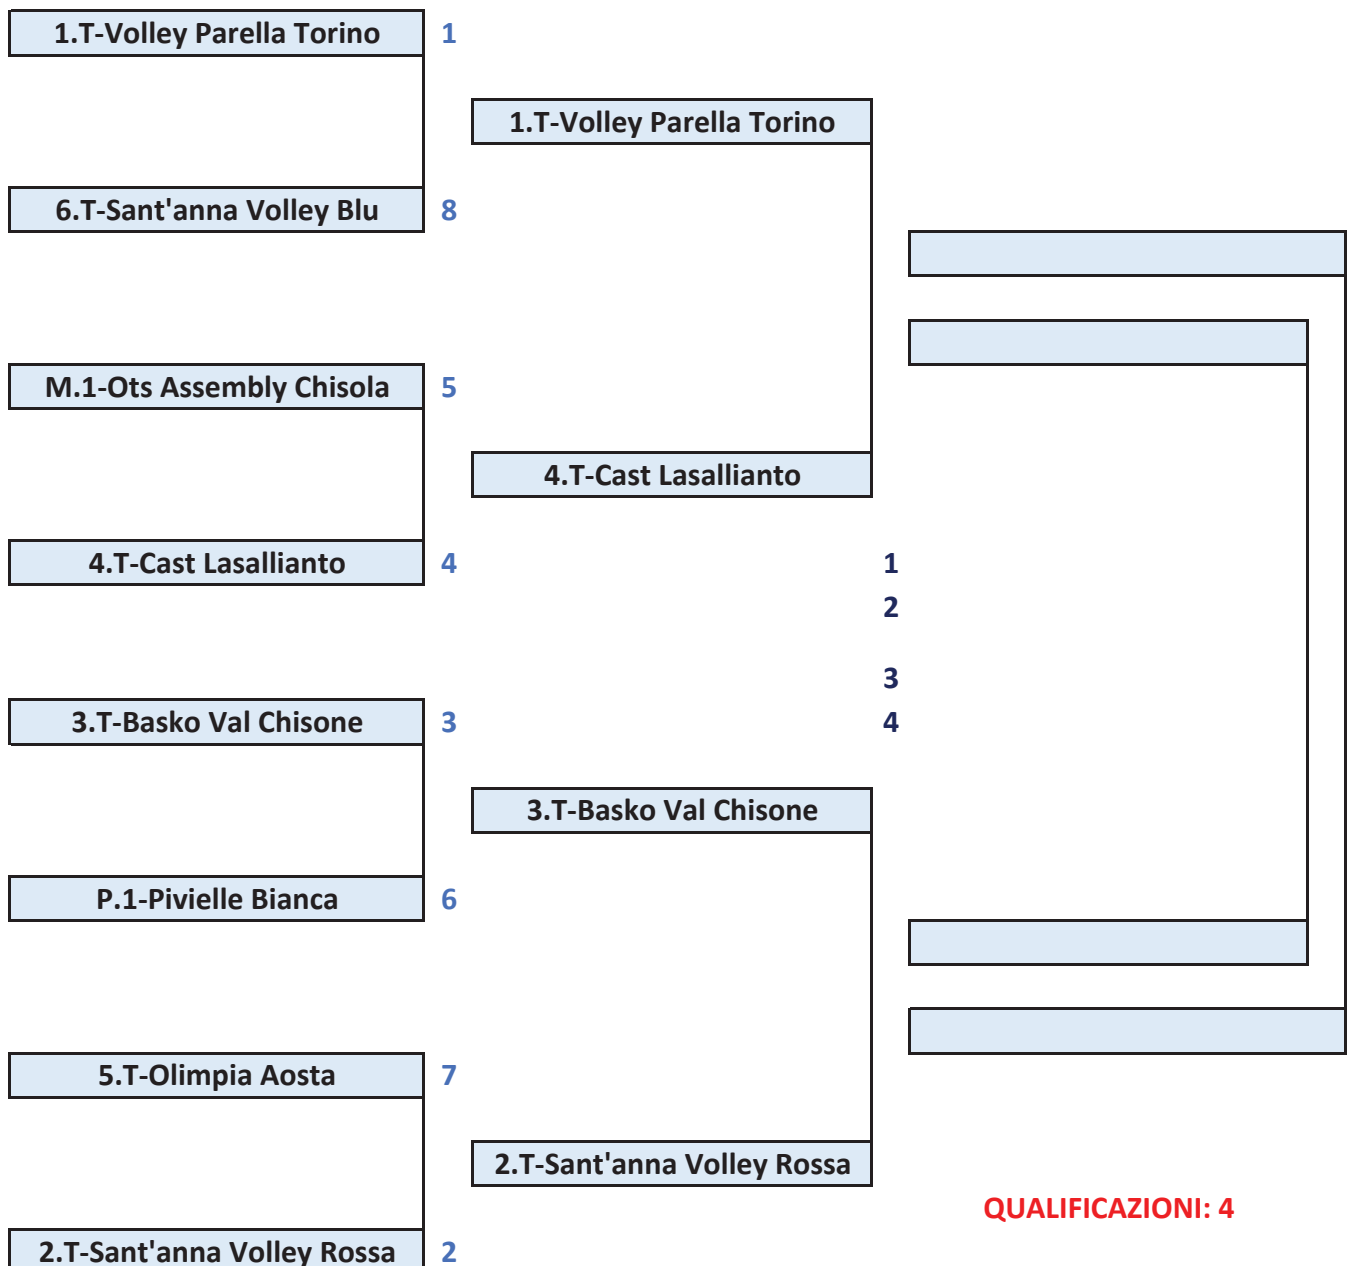

CAMPIONATO UNDER 17 MASCHILE
TABELLONE FINALE INTERTERRITORIALE 2024/2025

QUARTI di FINALE

17-19/02/2025

SEMIFINALI

1[^]/4[^]

24-26/02/25

3-5/03/25

FINALI

1[^]/4[^]

9 MARZO 2025