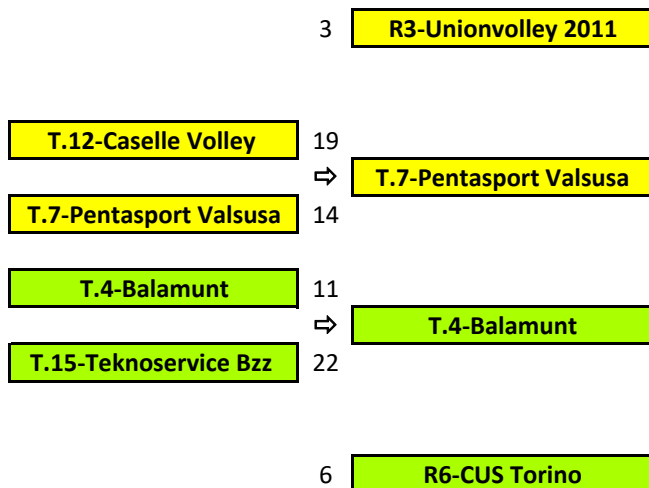

QUARTI
16-19/02/25

SEMIFINALI
1[^]/4[^]
23-26/02/25
2-5/03/25

FINALI
1[^]/4[^]
9 MARZO 2025
SANTENA

CAMPIONATO UNDER 16 FEMMINILE - TABELLONE FINALE TERRITORIALE 2024/2025

CAMPIONATO UNDER 14 FEMMINILE - TABELLONE FINALE TERRITORIALE 2024/2025

FINALE
5[^]/8[^]
8-12/03/25

SEMIFINALI
5[^]/8[^]
1-5/03/25

QUARTI
22-26/02/25

SEMIFINALI
1[^]/4[^]
1-5/03/25
8-12/03/25

FINALI
1[^]/4[^]
16 MARZO 2025

CAMPIONATO UNDER 14 FEMMINILE - TABELLONE FINALE TERRITORIALE 2024/2025

PRELIMINARE
8-12/02/25

OTTAVI
15-19/02/25

QUARTI
22-26/02/25

QUARTI
22-26/02/25

OTTAVI
15-19/02/25

PRELIMINARE
8-12/02/25

TABELLONE PARTE ALTA

TABELLONE PARTE BASSA