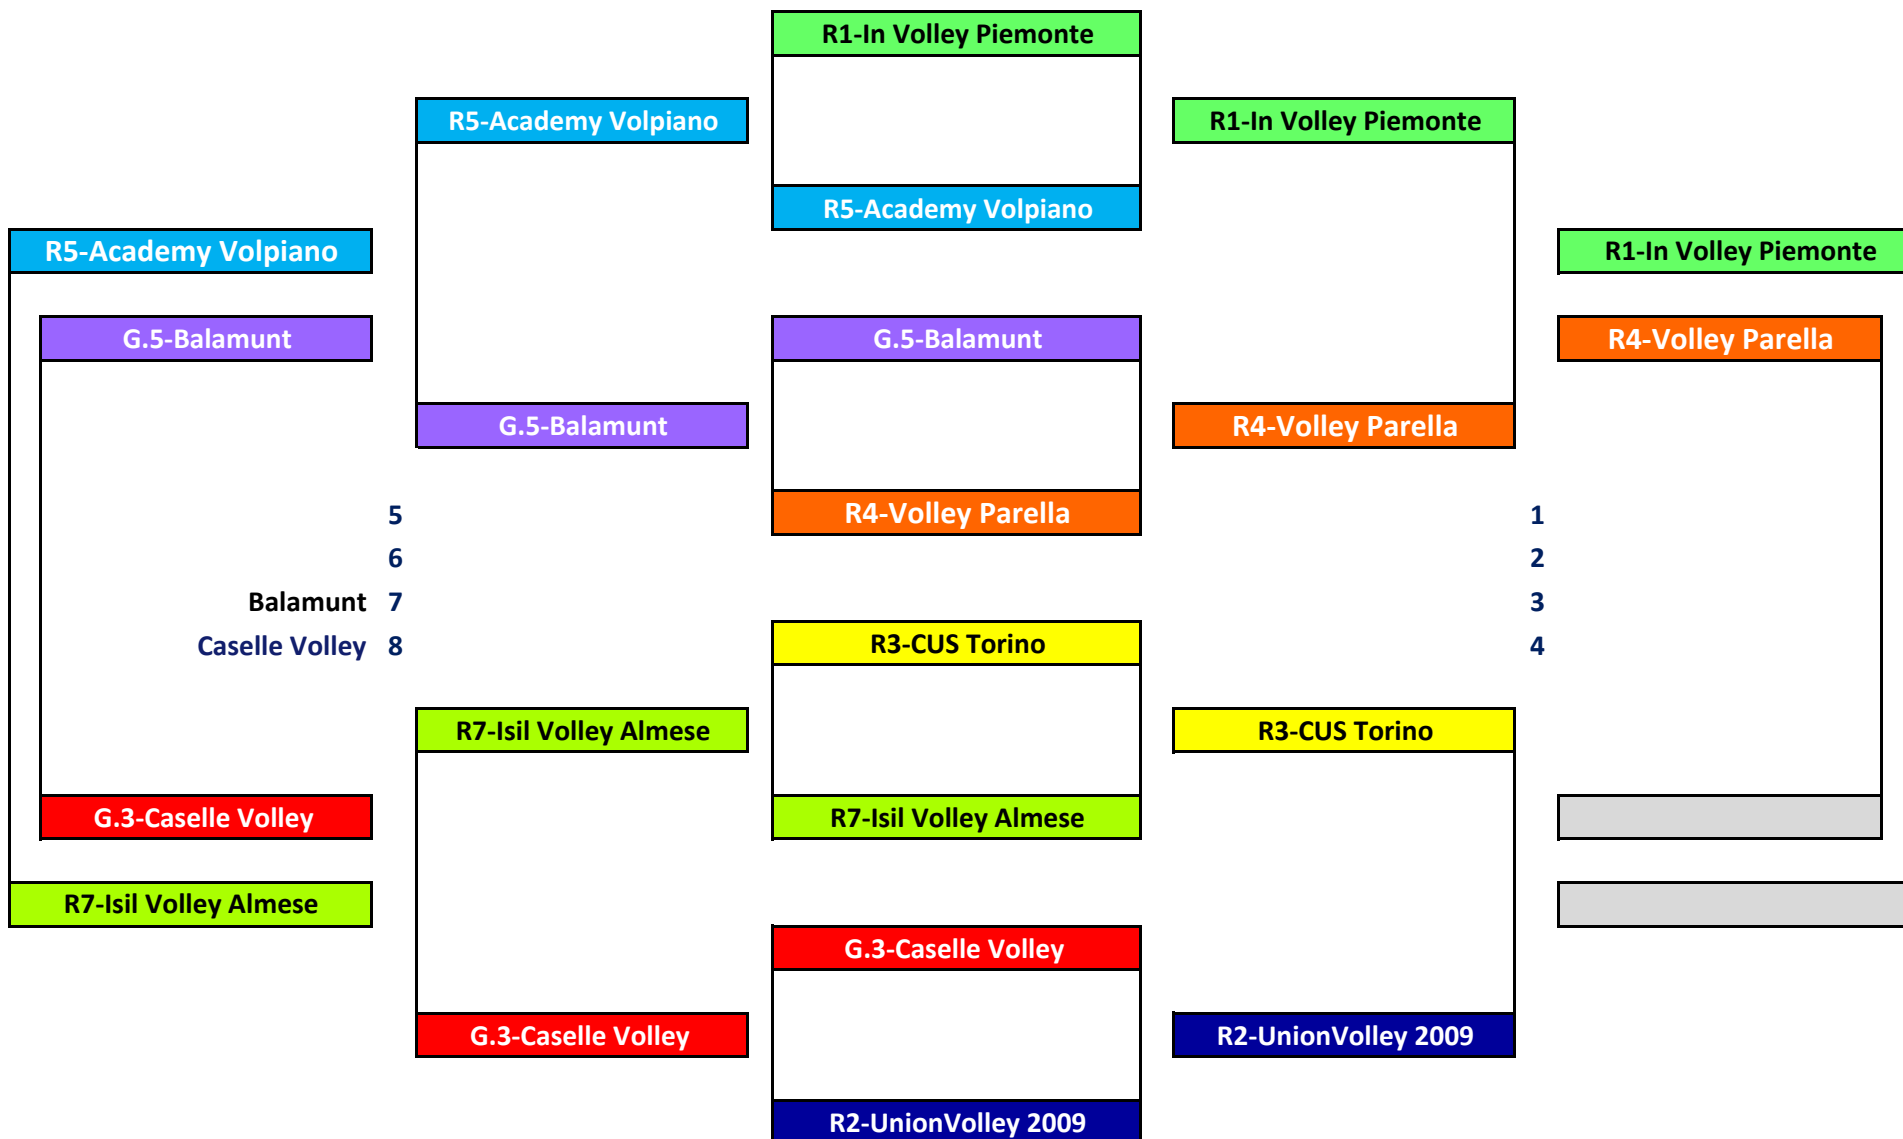

FINALI

1[^]/4[^]

16 MARZO 25

CAMPIONATO UNDER 18 FEMMINILE - TABELLONE FINALE TERRITORIALE 2024/2025

CAMPIONATO UNDER 16 FEMMINILE - TABELLONE FINALE TERRITORIALE 2024/2025

FINALE
5[^]/8[^]
2-5/03/25

SEMIFINALI
5[^]/8[^]
23-26/02/25

QUARTI
16-19/02/25

SEMIFINALI
1[^]/4[^]
23-26/02/25
2-5/03/25

FINALI
1[^]/4[^]
9 MARZO 2025
SANTENA

CAMPIONATO UNDER 16 FEMMINILE - TABELLONE FINALE TERRITORIALE 2024/2025

CAMPIONATO UNDER 14 FEMMINILE - TABELLONE FINALE TERRITORIALE 2024/2025