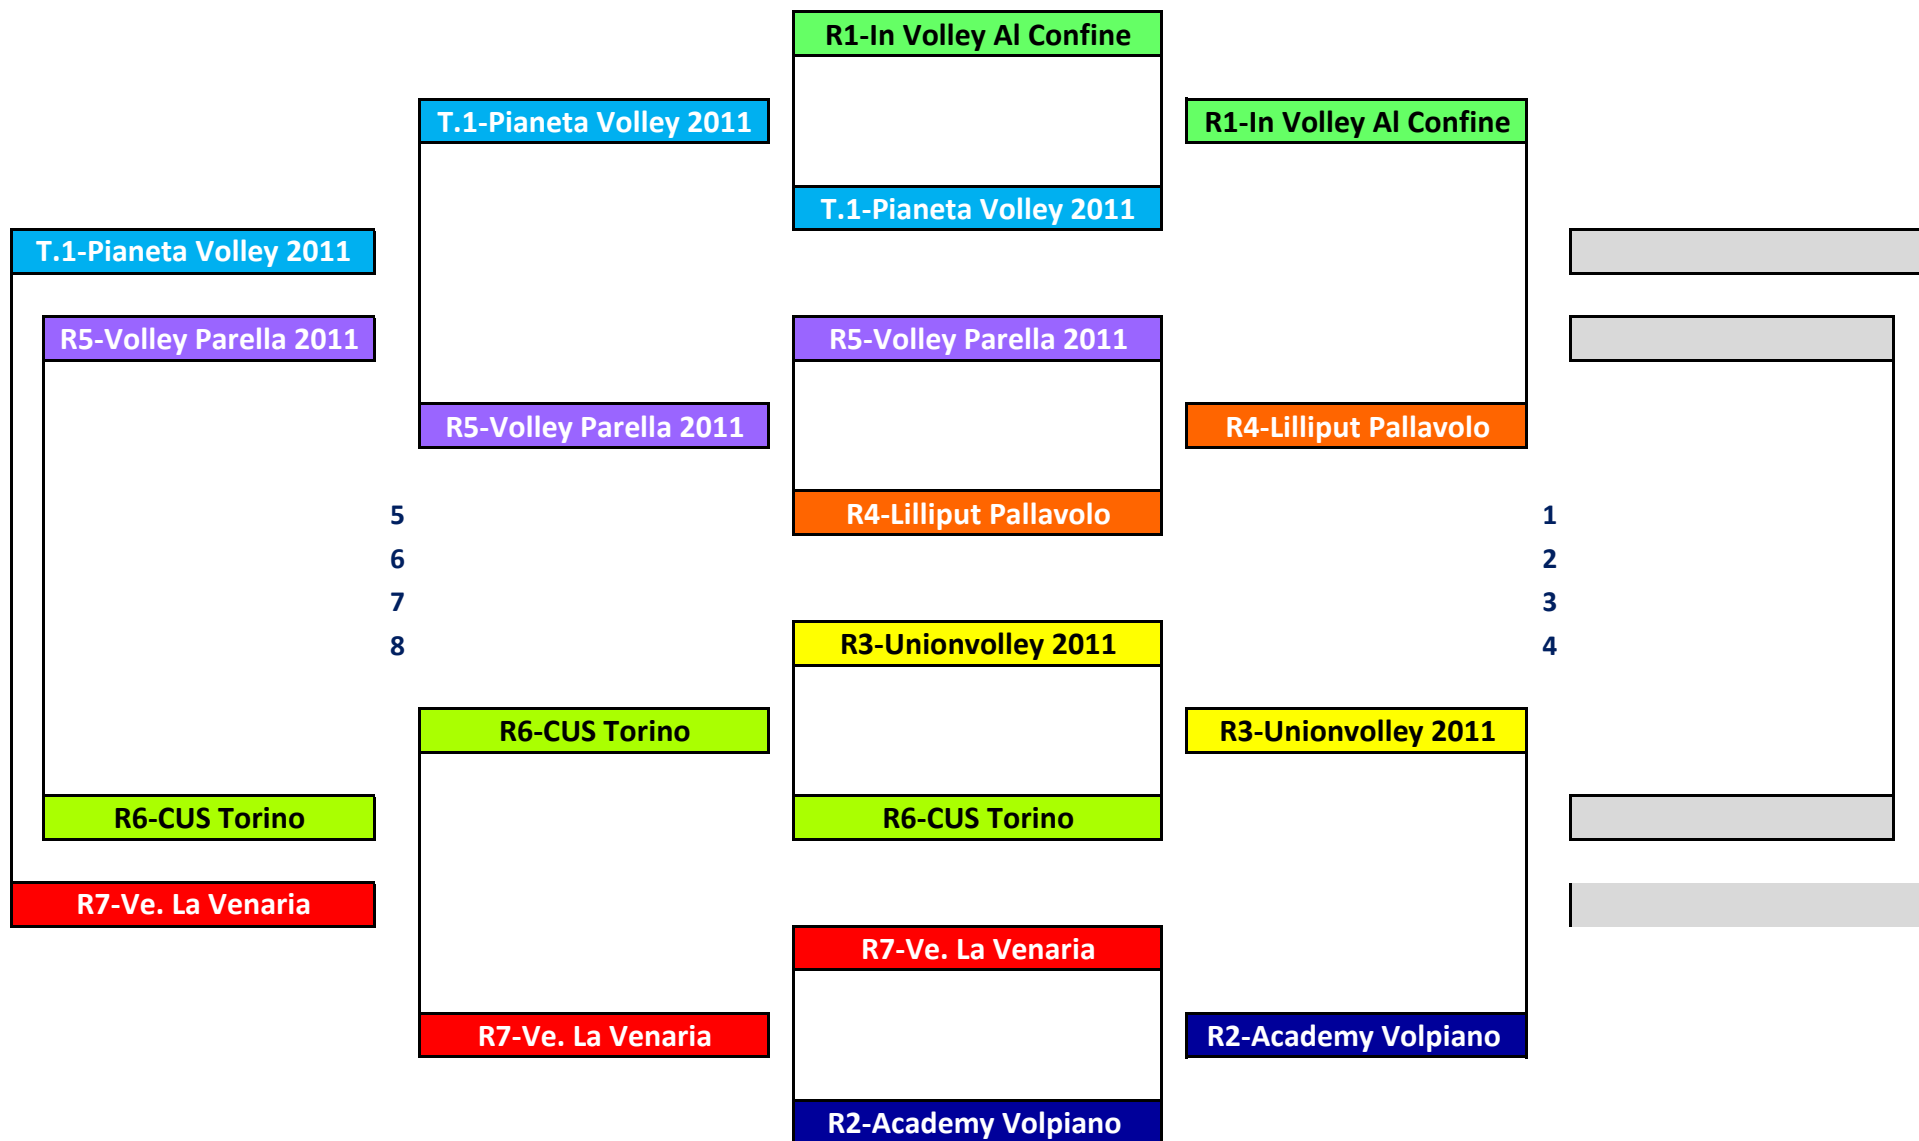

VILLAFRANCA P.TE

- 1 Volley Parella Torino
- 2 Pallavolo Valli di Lanzo
- 3 S.Anna Pescatori
- 4 Pallavolo Torino

QUALIFICAZIONI
alla FASE REGIONALE: 3

CAMPIONATO UNDER 17 MASCHILE
TABELLONE FINALE INTERTERRITORIALE 2024/2025

FINALI

1[^]/4[^]

16 MARZO 25

CAMPIONATO UNDER 18 FEMMINILE - TABELLONE FINALE TERRITORIALE 2024/2025

CAMPIONATO UNDER 16 FEMMINILE - TABELLONE FINALE TERRITORIALE 2024/2025

FINALE
5[^]/8[^]
2-5/03/25

SEMIFINALI
5[^]/8[^]
23-26/02/25

QUARTI
16-19/02/25

SEMIFINALI
1[^]/4[^]
23-26/02/25
2-5/03/25

FINALI
1[^]/4[^]
9 MARZO 2025
SANTENA

CAMPIONATO UNDER 16 FEMMINILE - TABELLONE FINALE TERRITORIALE 2024/2025

CAMPIONATO UNDER 14 FEMMINILE - TABELLONE FINALE TERRITORIALE 2024/2025

FINALE
5[^]/8[^]
8-12/03/25

SEMIFINALI
5[^]/8[^]
1-5/03/25

QUARTI
22-26/02/25

SEMIFINALI
1[^]/4[^]
1-5/03/25
8-12/03/25

FINALI
1[^]/4[^]
16 MARZO 2025

CAMPIONATO UNDER 14 FEMMINILE - TABELLONE FINALE TERRITORIALE 2024/2025