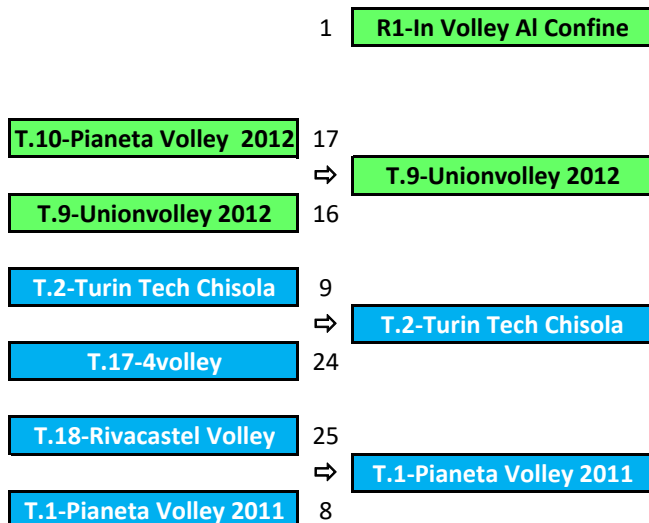

QUARTI
16-19/02/25

SEMIFINALI
1[^]/4[^]
23-26/02/25
2-5/03/25

FINALI
1[^]/4[^]
9 MARZO 2025
SANTENA

CAMPIONATO UNDER 16 FEMMINILE - TABELLONE FINALE TERRITORIALE 2024/2025

CAMPIONATO UNDER 14 FEMMINILE - TABELLONE FINALE TERRITORIALE 2024/2025

FINALE
5[^]/8[^]
8-12/03/25

SEMIFINALI
5[^]/8[^]
1-5/03/25

QUARTI
22-26/02/25

SEMIFINALI
1[^]/4[^]
1-5/03/25
8-12/03/25

FINALI
1[^]/4[^]
16 MARZO 2025

CAMPIONATO UNDER 14 FEMMINILE - TABELLONE FINALE TERRITORIALE 2024/2025

PRELIMINARE
8-12/02/25

OTTAVI
15-19/02/25

QUARTI
22-26/02/25

QUARTI
22-26/02/25

OTTAVI
15-19/02/25

PRELIMINARE
8-12/02/25

TABELLONE PARTE ALTA

TABELLONE PARTE BASSA