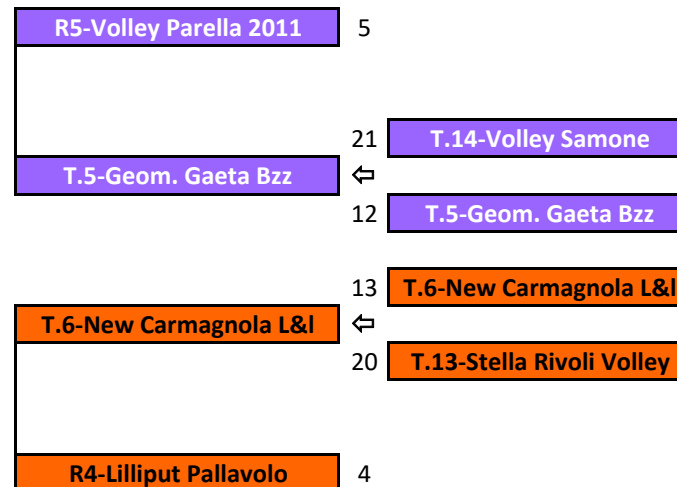

QUARTI
16-19/02/25

SEMIFINALI
1[^]/4[^]
23-26/02/25
2-5/03/25

FINALI
1[^]/4[^]
9 MARZO 2025
SANTENA

CAMPIONATO UNDER 16 FEMMINILE - TABELLONE FINALE TERRITORIALE 2024/2025

CAMPIONATO UNDER 14 FEMMINILE - TABELLONE FINALE TERRITORIALE 2024/2025

FINALE
5[^]/8[^]
8-12/03/25

SEMIFINALI
5[^]/8[^]
1-5/03/25

QUARTI
22-26/02/25

SEMIFINALI
1[^]/4[^]
1-5/03/25
8-12/03/25

FINALI
1[^]/4[^]
16 MARZO 2025

CAMPIONATO UNDER 14 FEMMINILE - TABELLONE FINALE TERRITORIALE 2024/2025

PRELIMINARE
8-12/02/25

OTTAVI
15-19/02/25

QUARTI
22-26/02/25

QUARTI
22-26/02/25

OTTAVI
15-19/02/25

PRELIMINARE
8-12/02/25

TABELLONE PARTE ALTA

TABELLONE PARTE BASSA