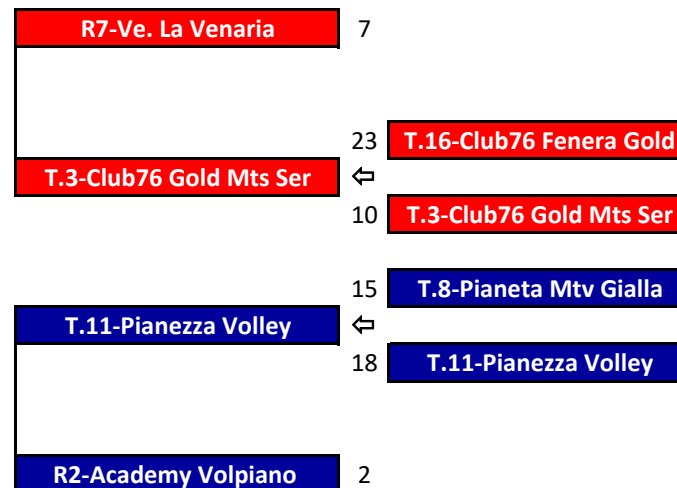

QUARTI
16-19/02/25

SEMIFINALI
1[^]/4[^]
23-26/02/25
2-5/03/25

FINALI
1[^]/4[^]
9 MARZO 2025
SANTENA

CAMPIONATO UNDER 16 FEMMINILE - TABELLONE FINALE TERRITORIALE 2024/2025

CAMPIONATO UNDER 14 FEMMINILE - TABELLONE FINALE TERRITORIALE 2024/2025

FINALE
5[^]/8[^]
8-12/03/25

SEMIFINALI
5[^]/8[^]
1-5/03/25

QUARTI
22-26/02/25

SEMIFINALI
1[^]/4[^]
1-5/03/25
8-12/03/25

FINALI
1[^]/4[^]
16 MARZO 2025

CAMPIONATO UNDER 14 FEMMINILE - TABELLONE FINALE TERRITORIALE 2024/2025

PRELIMINARE
8-12/02/25

OTTAVI
15-19/02/25

QUARTI
22-26/02/25

QUARTI
22-26/02/25

OTTAVI
15-19/02/25

PRELIMINARE
8-12/02/25

TABELLONE PARTE ALTA

TABELLONE PARTE BASSA