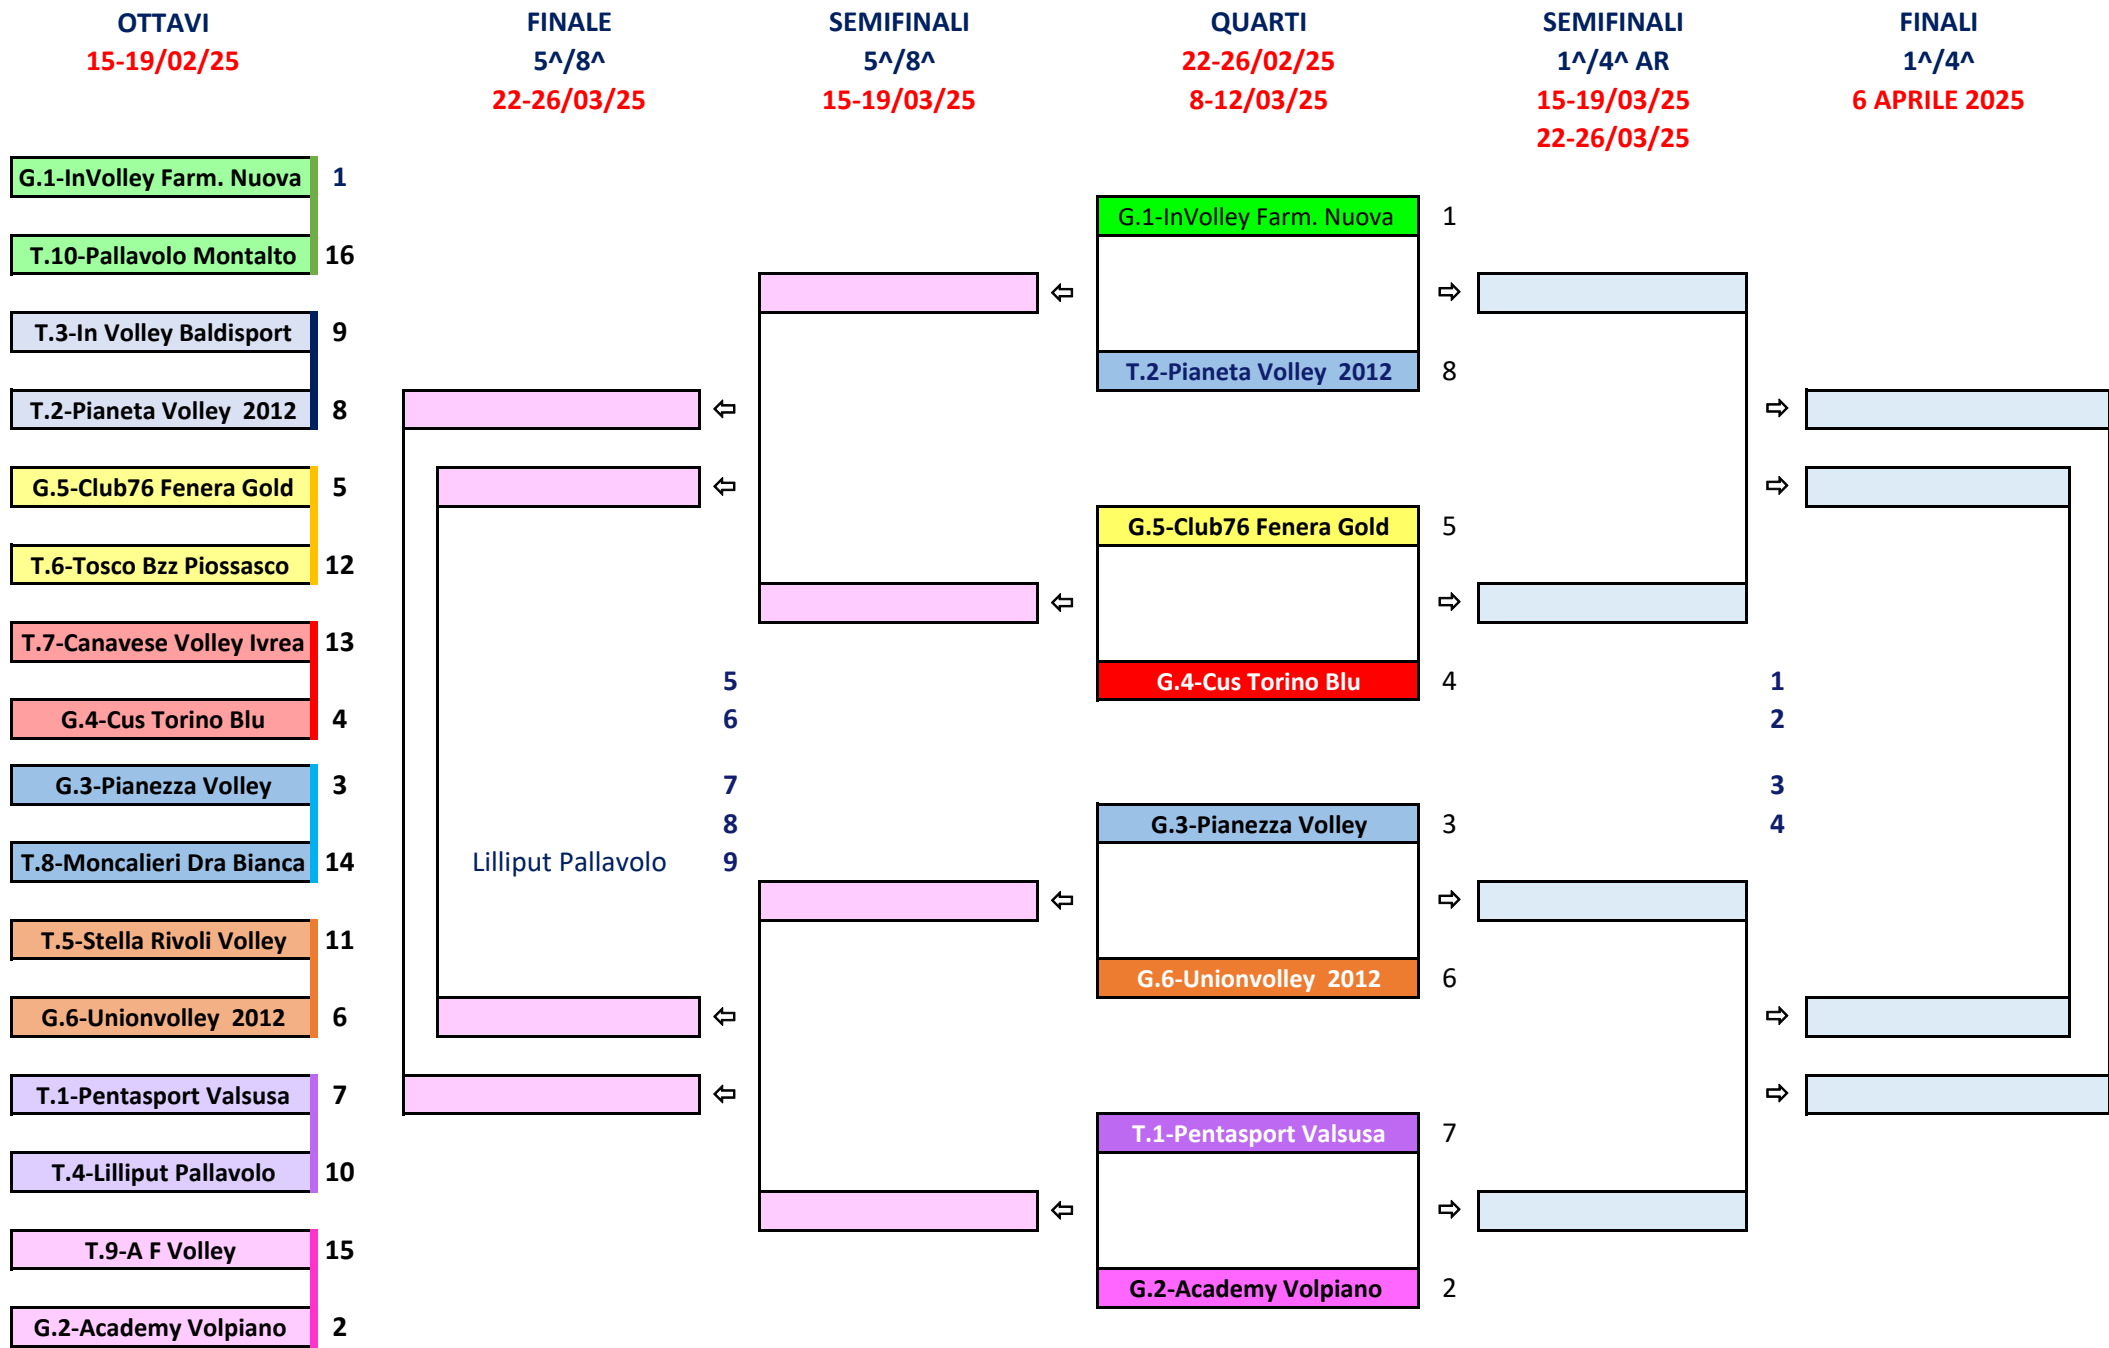

CAMPIONATO UNDER 13 FEMMINILE - TABELLONE FINALE TERRITORIALE 2024/2025