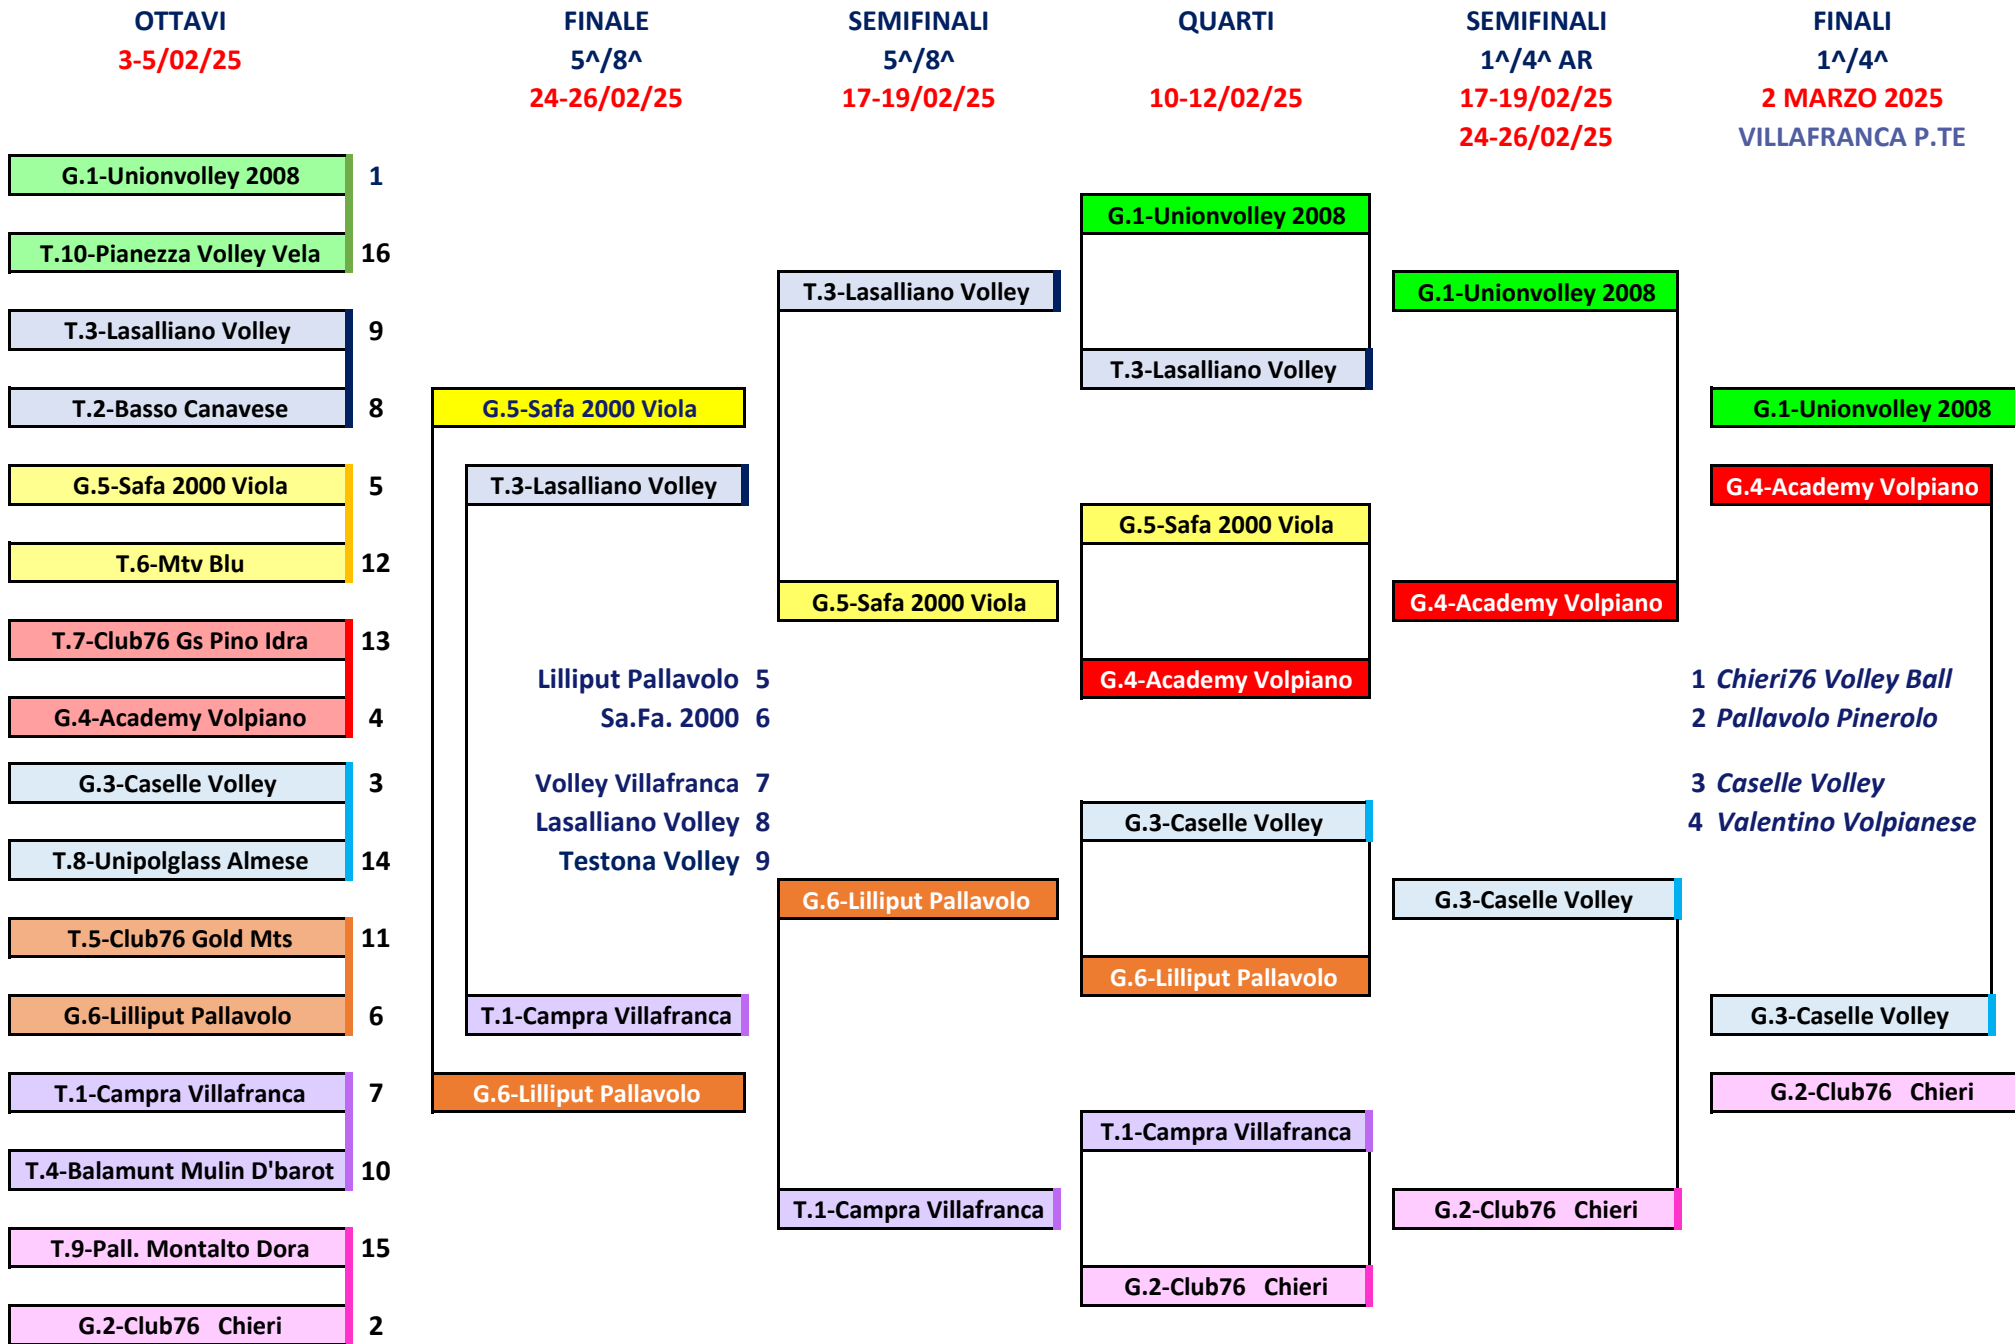

VILLAFRANCA P.TE

- 1 Volley Parella Torino
- 2 Pallavolo Valli di Lanzo
- 3 S.Anna Pescatori
- 4 Pallavolo Torino

QUALIFICAZIONI
alla FASE REGIONALE: 3

CAMPIONATO UNDER 17 MASCHILE
TABELLONE FINALE INTERTERRITORIALE 2024/2025

QUARTI di FINALE

17-19/02/2025

SEMIFINALI

1[^]/4[^]

24-26/02/25

3-5/03/25

FINALI

1[^]/4[^]

9 MARZO 2025

CAMPIONATO UNDER 15 MASCHILE TABELLONE FINALE TERRITORIALE 24/25

QUARTI di FINALE

22-26/02/25

SEMIFINALI

1[^]/4[^]

1-5/03/25

8-12/03/25

FINALI

1[^]/4[^]

16 MARZO 25

CAMPIONATO UNDER 18 FEMMINILE - TABELLONE FINALE TERRITORIALE 2024/2025

CAMPIONATO UNDER 16 FEMMINILE - TABELLONE FINALE TERRITORIALE 2024/2025

FINALE
5[^]/8[^]
2-5/03/25

SEMIFINALI
5[^]/8[^]
23-26/02/25