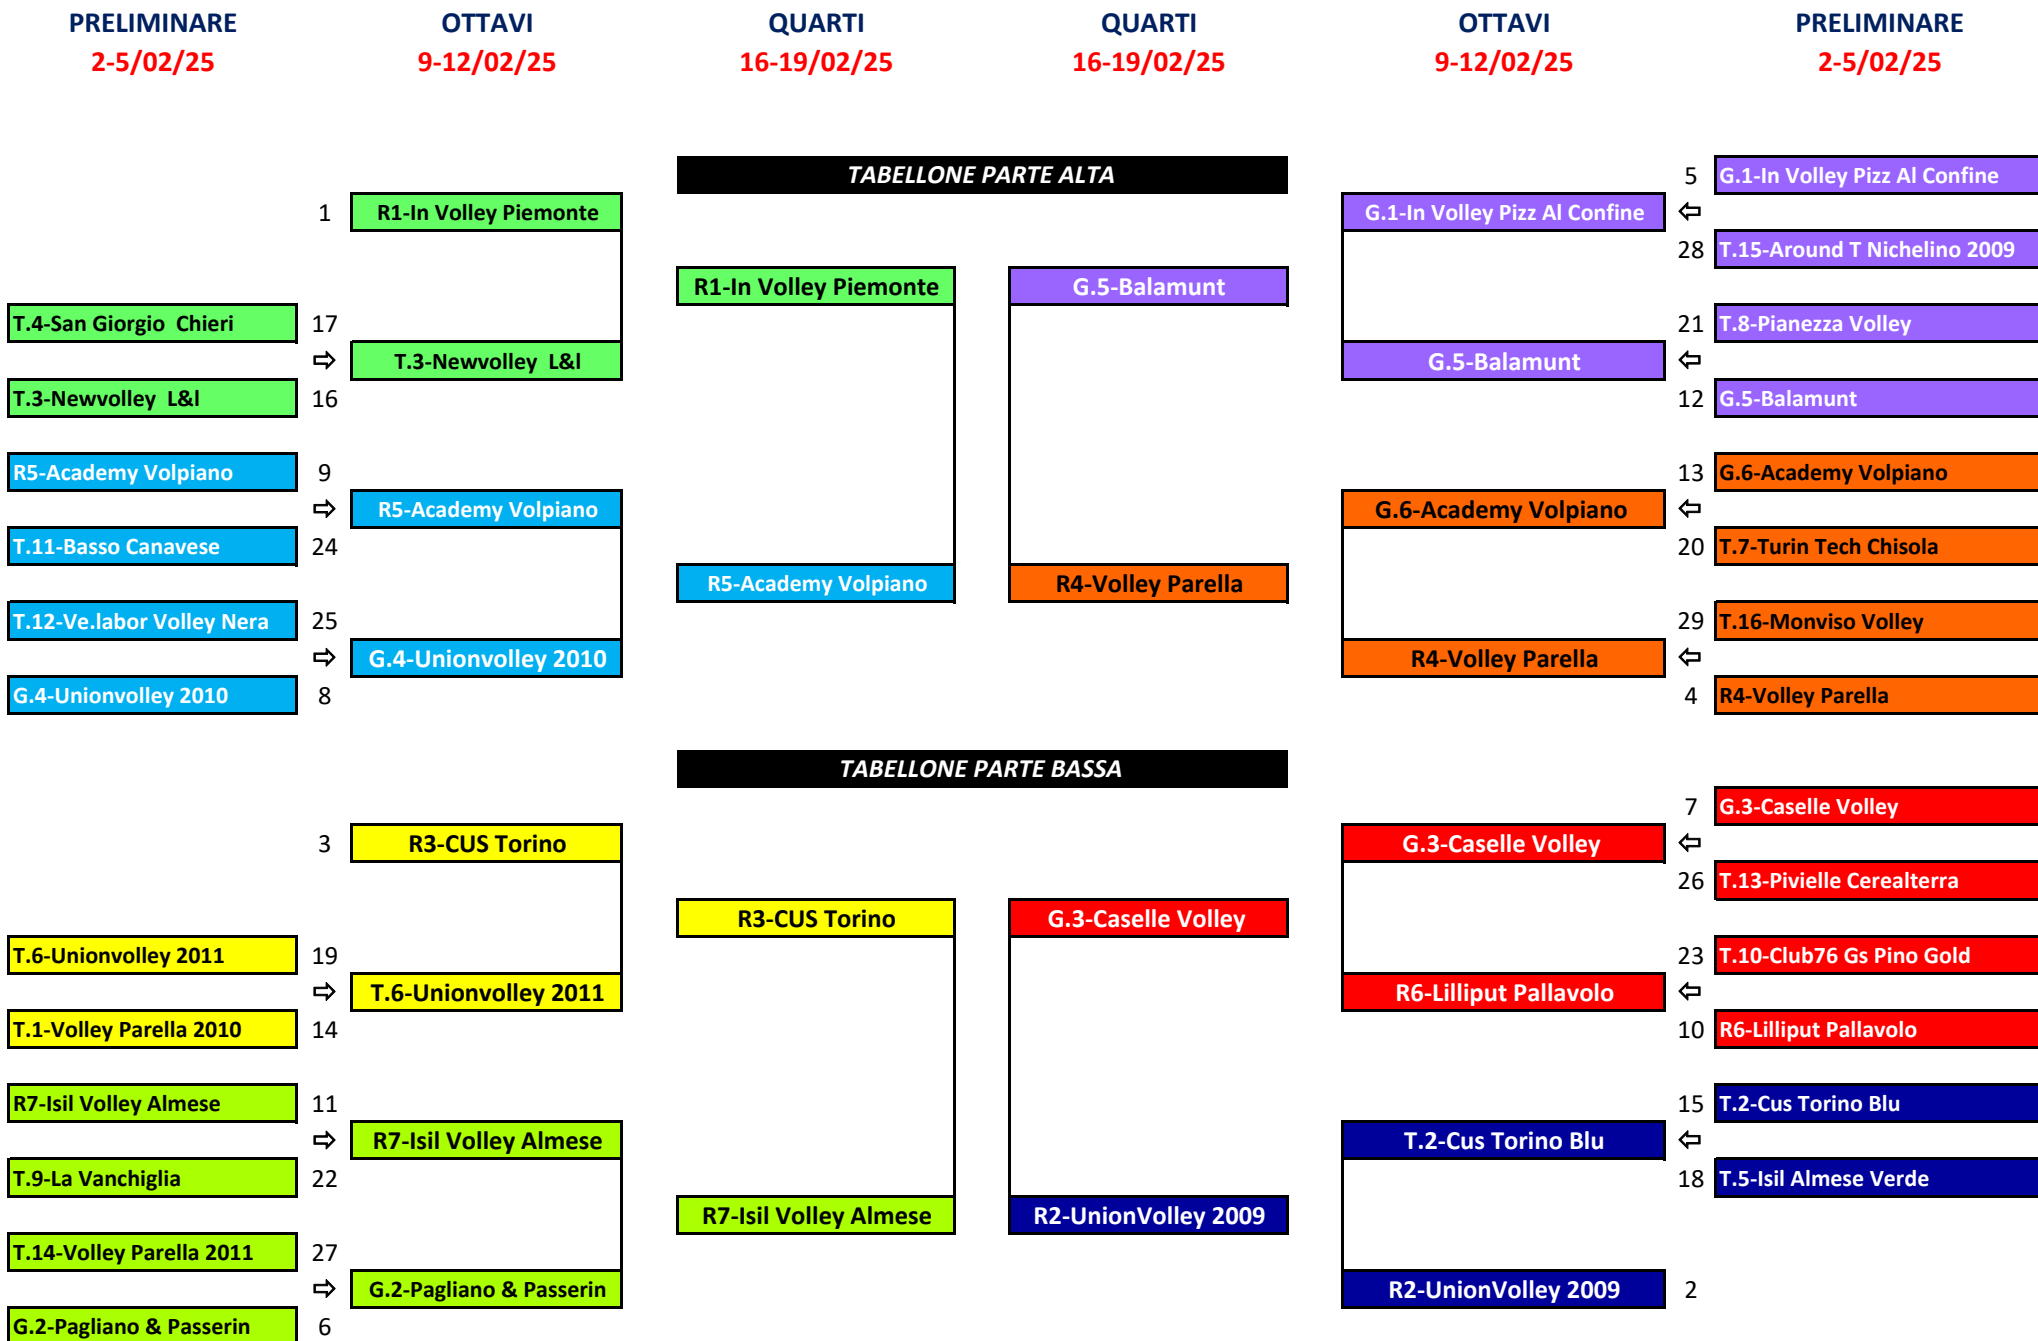

FINALI

1[^]/4[^]

16 MARZO 25

CAMPIONATO UNDER 18 FEMMINILE - TABELLONE FINALE TERRITORIALE 2024/2025

CAMPIONATO UNDER 16 FEMMINILE - TABELLONE FINALE TERRITORIALE 2024/2025

FINALE
5[^]/8[^]
2-5/03/25

SEMIFINALI
5[^]/8[^]
23-26/02/25

QUARTI
16-19/02/25

SEMIFINALI
1[^]/4[^]
23-26/02/25
2-5/03/25

FINALI
1[^]/4[^]
9 MARZO 2025
SANTENA

CAMPIONATO UNDER 16 FEMMINILE - TABELLONE FINALE TERRITORIALE 2024/2025

CAMPIONATO UNDER 14 FEMMINILE - TABELLONE FINALE TERRITORIALE 2024/2025