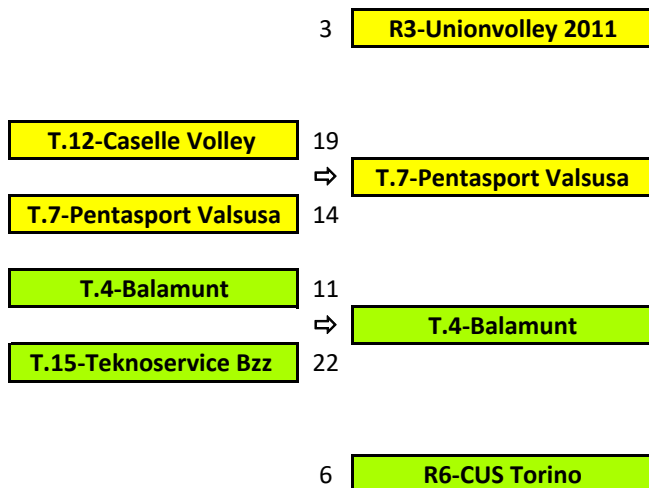

TABELLONE PARTE BASSA