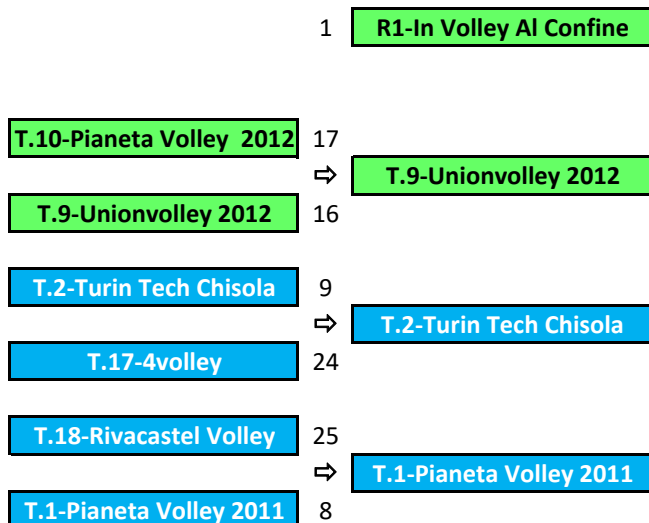

# CAMPIONATO UNDER 14 FEMMINILE - TABELLONE FINALE TERRITORIALE 2024/2025

**FINALE**  
5<sup>^</sup>/8<sup>^</sup>  
8-12/03/25

**SEMIFINALI**  
5<sup>^</sup>/8<sup>^</sup>  
1-5/03/25

**QUARTI**  
22-26/02/25

**SEMIFINALI**  
1<sup>^</sup>/4<sup>^</sup>  
1-5/03/25  
8-12/03/25

**FINALI**  
1<sup>^</sup>/4<sup>^</sup>  
16 MARZO 2025  
**LEINI'**

# CAMPIONATO UNDER 14 FEMMINILE - TABELLONE FINALE TERRITORIALE 2024/2025

**PRELIMINARE**  
8-12/02/25

**OTTAVI**  
15-19/02/25

**QUARTI**  
22-26/02/25

**QUARTI**  
22-26/02/25

**OTTAVI**  
15-19/02/25

**PRELIMINARE**  
8-12/02/25

## TABELLONE PARTE ALTA