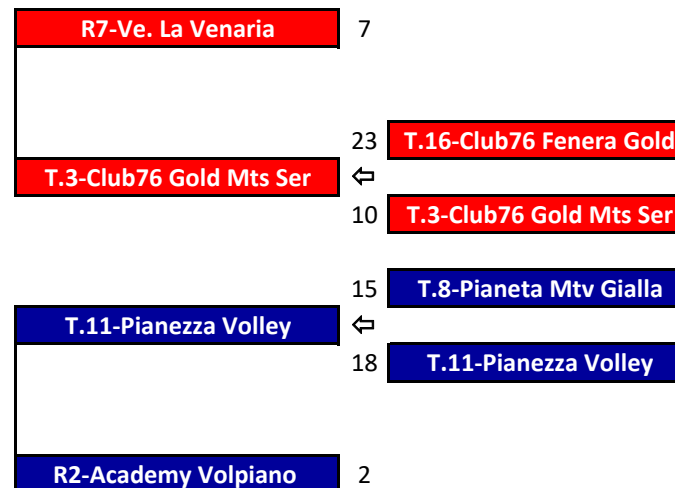

TABELLONE PARTE BASSA