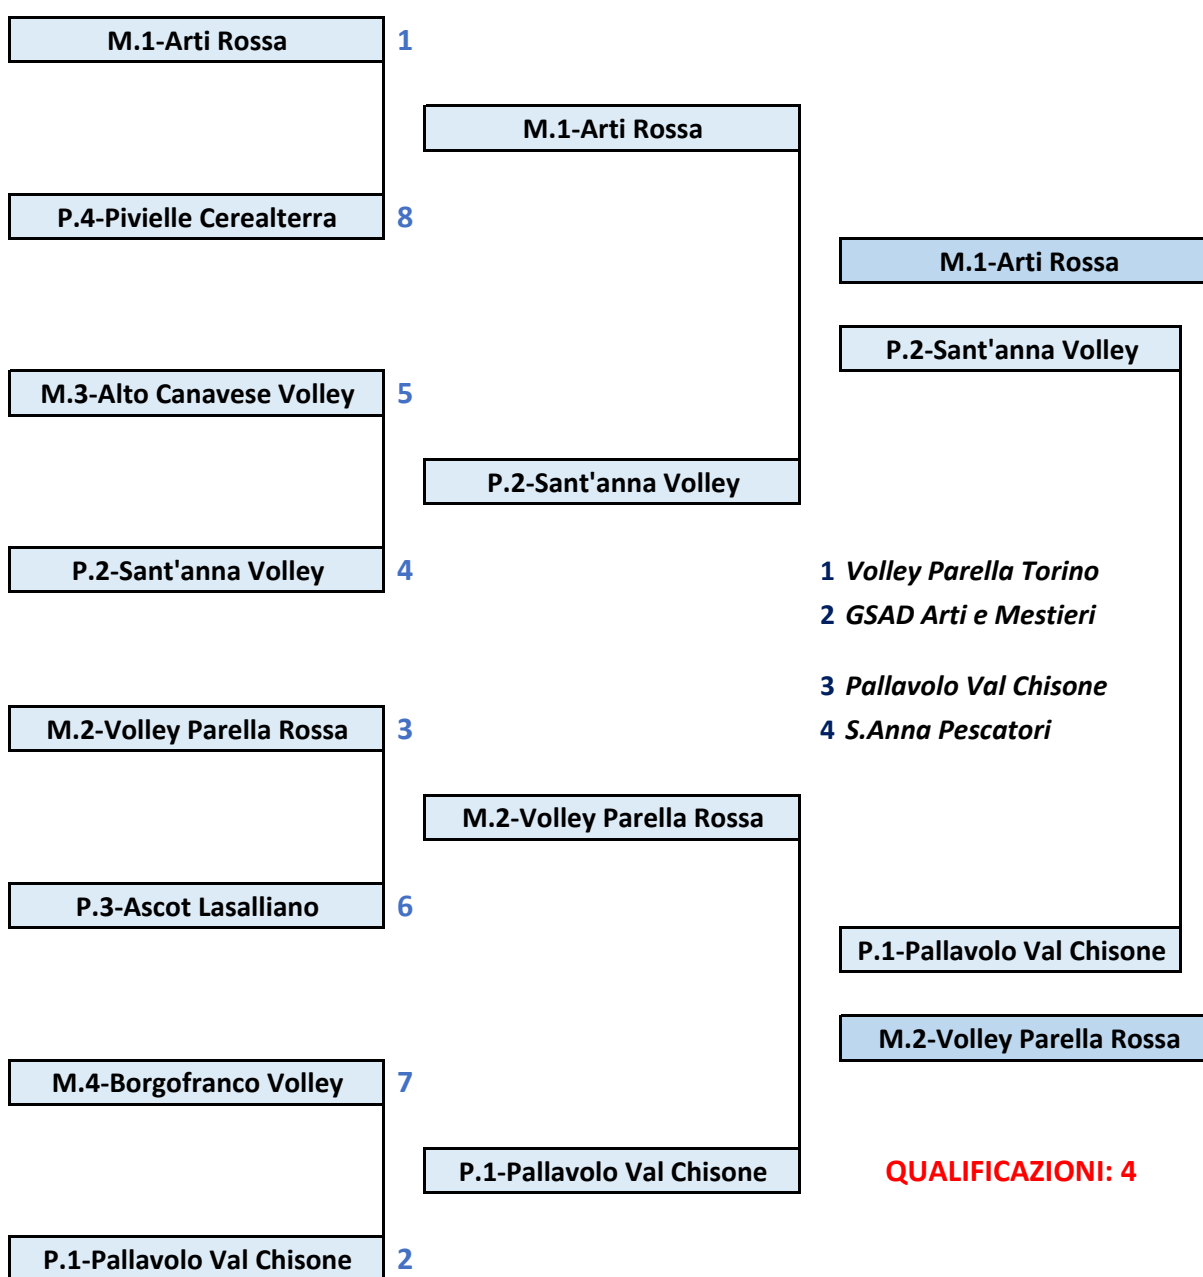

CAMPIONATO UNDER 15 MASCHILE TABELLONE FINALE TERRITORIALE 24/25

QUARTI di FINALE

22-26/02/25

SEMIFINALI

1[^]/4[^]

1-5/03/25

8-12/03/25

FINALI

1[^]/4[^]

16 MARZO 25

LEINI'