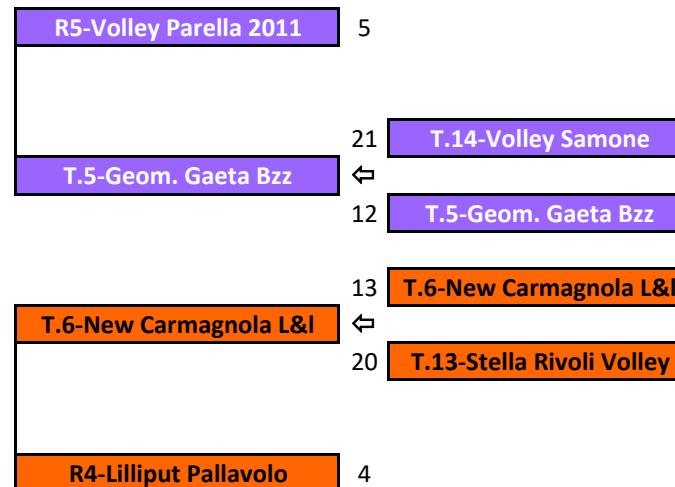

# CAMPIONATO UNDER 14 FEMMINILE - TABELLONE FINALE TERRITORIALE 2024/2025

**FINALE**  
5<sup>^</sup>/8<sup>^</sup>  
8-12/03/25

**SEMIFINALI**  
5<sup>^</sup>/8<sup>^</sup>  
1-5/03/25

**QUARTI**  
22-26/02/25

**SEMIFINALI**  
1<sup>^</sup>/4<sup>^</sup>  
1-5/03/25  
8-12/03/25

**FINALI**  
1<sup>^</sup>/4<sup>^</sup>  
16 MARZO 2025  
**LEINI'**

# CAMPIONATO UNDER 14 FEMMINILE - TABELLONE FINALE TERRITORIALE 2024/2025

**PRELIMINARE**  
8-12/02/25

**OTTAVI**  
15-19/02/25

**QUARTI**  
22-26/02/25

**QUARTI**  
22-26/02/25

**OTTAVI**  
15-19/02/25

**PRELIMINARE**  
8-12/02/25

## TABELLONE PARTE ALTA