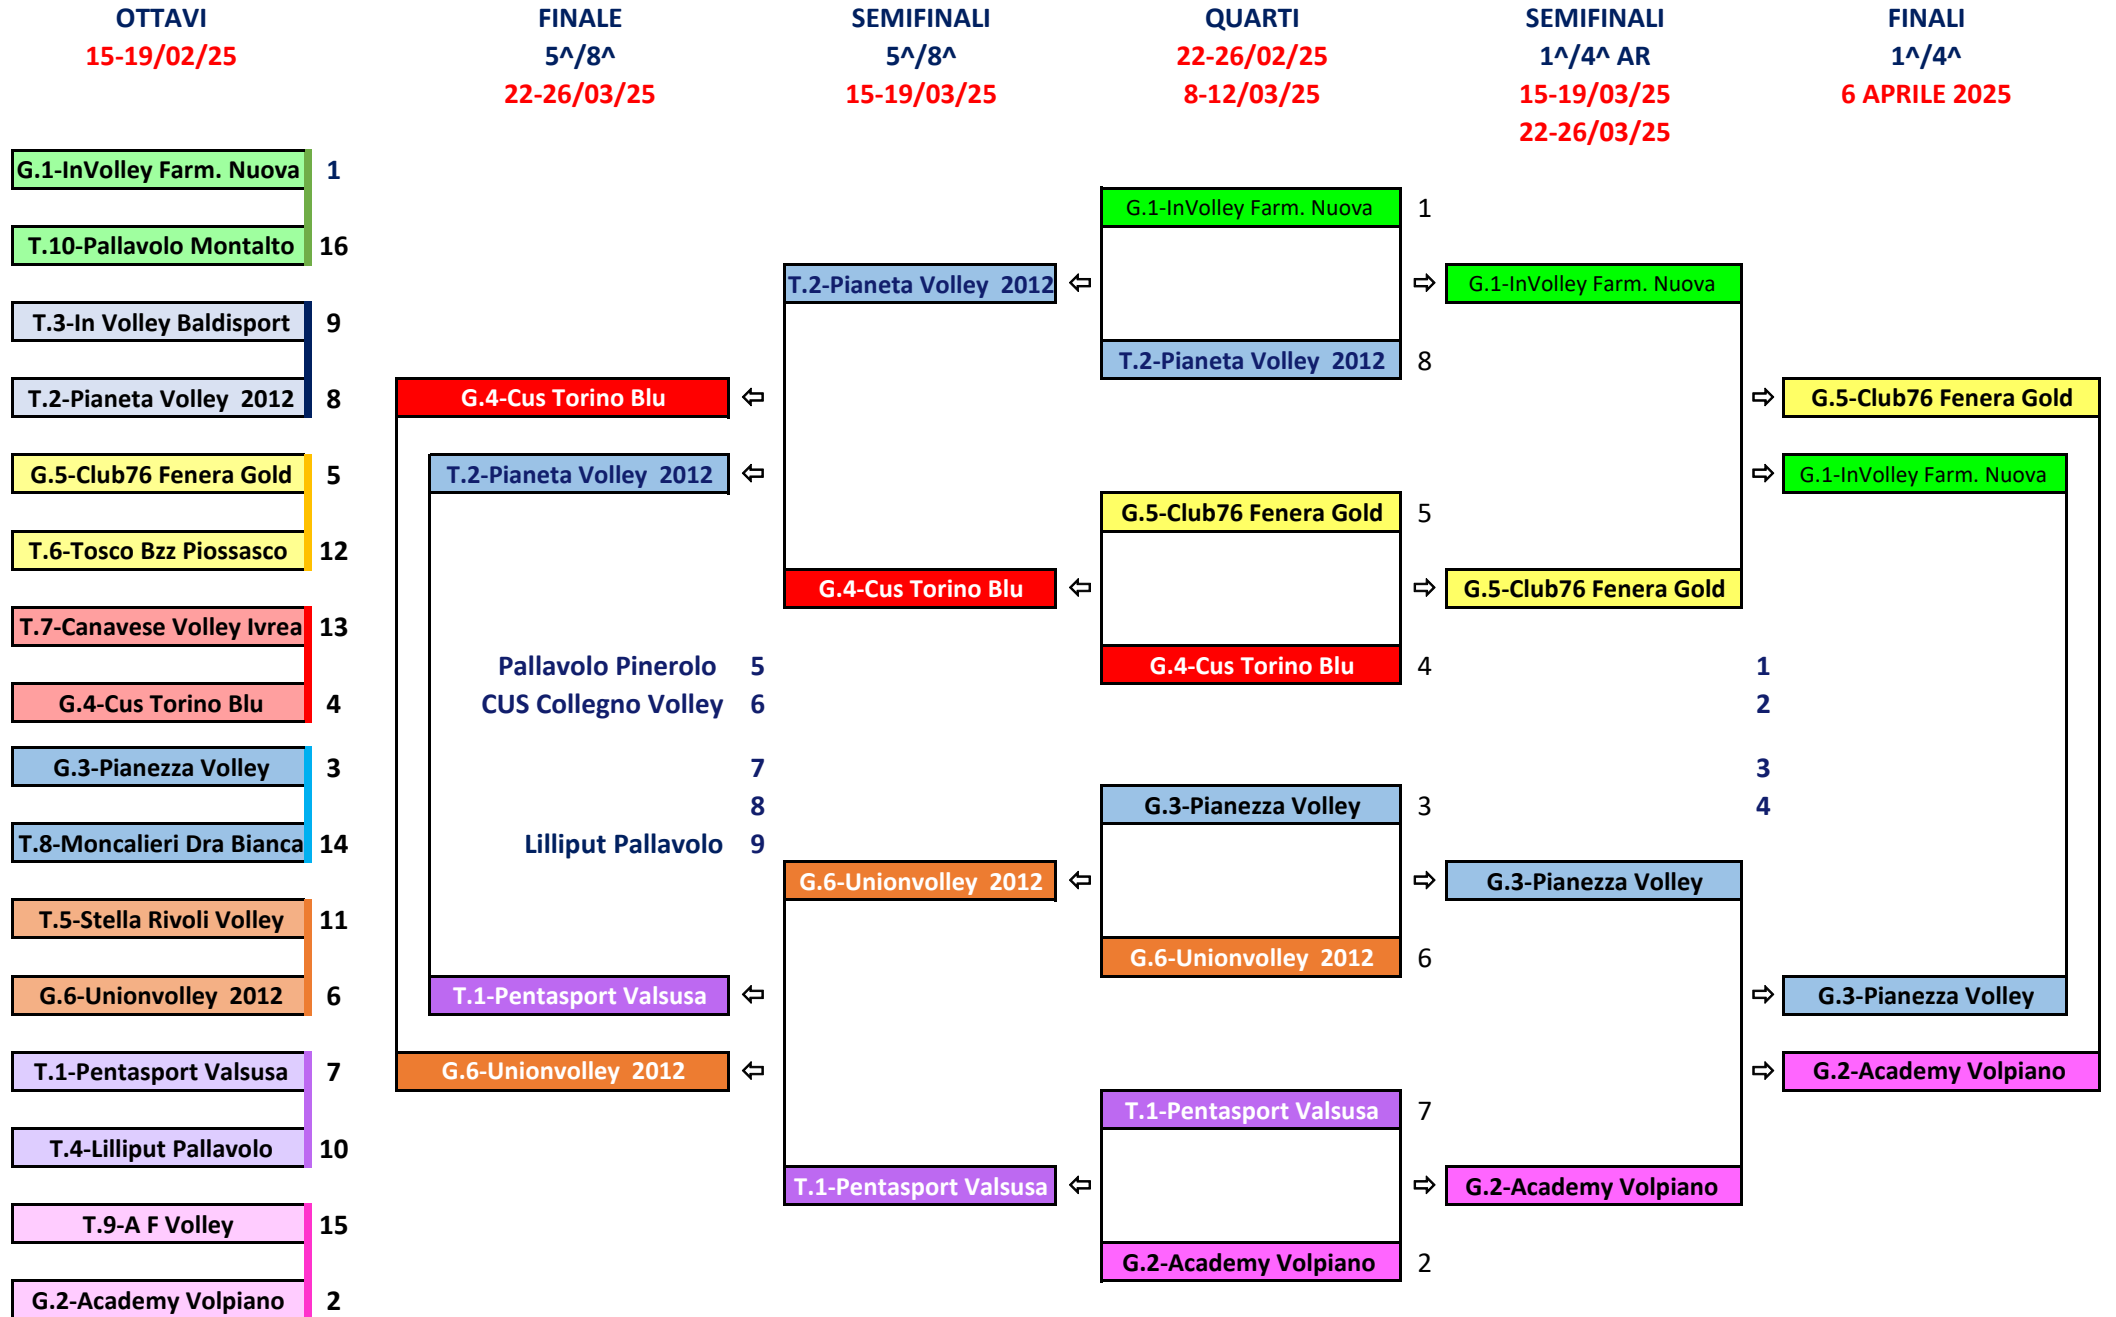

# CAMPIONATO UNDER 13 FEMMINILE - TABELLONE FINALE TERRITORIALE 2024/2025

**COMUNICATO UFFICIALE GARE N. 21 - affisso all'albo il 26/03/2025**

<b>1DFA</b>	<b>1DF Azzurra - Girone A</b>		<b>Classifica</b>	<b>P</b>	<b>G</b>	<b>GV</b>	<b>SV</b>	<b>SP</b>
1115	Moncalierivolley Gasp Azzurra Brixel - G.s. Sangone Nichelino Azz 25/12 25/19 25/11 I Arbitro: Lo Verso Michele	<b>3-0</b>	4volley - Tempocasa Rivalta Volley San Paolo Azzurra Gs Pino Andromeda	<b>53</b> <b>50</b> <b>47</b>	20	18	54	14
1116	Monviso Volley - Gs Pino Andromeda 25/21 20/25 16/25 16/25 I Arbitro: Palazzolo Vincenzo	<b>1-3</b>	Moncalierivolley Gasp Azzurra Brixel Geom. Gaeta Bzz Piossasco Volley G.s. Sangone Nichelino Azz	<b>41</b> <b>34</b> <b>30</b>	20	14	45	24
1117	4volley - Tempocasa Rivalta - Pagliano & Passerin 25/11 25/16 25/7 I Arbitro: Catalano Carmine	<b>3-0</b>	Mtv Blu Isil Volley Almese Monviso Volley	<b>27</b> <b>26</b> <b>25</b>	20	9	33	40
1118	Isil Volley Almese - King Rose Volley Rosta 25/23 25/13 25/21 I Arbitro: Barocco Dario, II Arbitro: Leo Massimo	<b>3-0</b>	Newvolley Carmagnola L&I Arredar Pagliano & Passerin King Rose Volley Rosta	<b>12</b> <b>10</b> <b>5</b>	20	4	19	52
1119	Volley San Paolo Azzurra - Newvolley Carmagnola L&I Arredamenti 25/10 25/7 25/13 I Arbitro: Lopez Gabriel	<b>3-0</b>						
1120	Geom. Gaeta Bzz Piossasco Volley - Mtv Blu 25/23 21/25 25/21 25/15 I Arbitro: De Biase Valentina, II Arbitro: Maggi Sara	<b>3-1</b>						
<b>1DFB</b>	<b>1DF Azzurra - Girone B</b>		<b>Classifica</b>	<b>P</b>	<b>G</b>	<b>GV</b>	<b>SV</b>	<b>SP</b>
1247	Apd Porporati Grugliaso - Caselle Volley 25/7 25/18 25/13 I Arbitro: Leandro Marco	<b>3-0</b>	Moncalierivolley Dravelli Nera C.i.e. Safa 2000 Viola T.v.m.21 Logho.it-nv	<b>54</b> <b>45</b> <b>44</b>	20	18	56	17
1248	Asd Polisportiva Venaria - Moncalierivolley Dravelli Nera C.i.e. 16/25 11/25 25/18 11/25 I Arbitro: Di Giovanni Francesca, II Arbitro: Minzat Diana Fiorentina	<b>1-3</b>	Vol-ley Academy Volpiano Azzurra Apd Porporati Grugliaso Rivacastel Volley	<b>41</b> <b>40</b> <b>33</b>	20	14	48	25
1249	Vol-ley Academy Volpiano Azzurra - T.v.m.21 Logho.it-nv 25/21 25/21 25/21 I Arbitro: Macauda Elena, II Arbitro: Oliva Mya	<b>3-0</b>	Pivielle Cerealterra Balamunt Giordanino Distr. Aut. Asd Polisportiva Venaria	<b>30</b> <b>26</b> <b>22</b>	20	9	36	36
1250	Safa 2000 Viola - Ve Labor Edil Torino 25/12 25/12 25/19 I Arbitro: Vinci Emanuele	<b>3-0</b>	Af Volley Ve Labor Edil Torino Caselle Volley	<b>15</b> <b>10</b> <b>0</b>	20	4	23	51
1251	Rivacastel Volley - Balamunt Giordanino Distr. Aut. 25/13 25/20 25/21 I Arbitro: Rao Simone, II Arbitro: Quacquarelli Giulia	<b>3-0</b>						
1252	Pivielle Cerealterra - Af Volley 25/8 25/20 25/17 I Arbitro: Vinardi Claudia, II Arbitro: Vinci Paolo	<b>3-0</b>						
<b>1DFC</b>	<b>1DF Arancione - Girone C</b>		<b>Classifica</b>	<b>P</b>	<b>G</b>	<b>GV</b>	<b>SV</b>	<b>SP</b>
2789	Pallavolo Montalto Dora - Basso Canavese Volley 28/26 25/16 25/21 I Arbitro: Bagnato Antonino	<b>3-0</b>	Vbc Leini Tempocasa Pallavolo Montalto Dora Balamunt Nera	<b>60</b> <b>48</b> <b>39</b>	20	20	60	4
2790	Vbc Leini Tempocasa - Vol-ley Academy Mappano 25/10 25/4 25/19 I Arbitro: Pelosi Angelo	<b>3-0</b>	Af Volley Basso Canavese Volley Vol-ley Academy Volpiano Arancio	<b>35</b> <b>34</b> <b>31</b>	20	12	44	32
2791	Volley Fortitudo Chivasso - Vol-ley Academy Volpiano Arancio 15/25 23/25 25/22 18/25 I Arbitro: D'agostino Elena, II Arbitro: Gallotti Monica	<b>1-3</b>	San Raffaele Pallavolo Pivielle Bianca Vol-ley Academy Mappano	<b>28</b> <b>24</b> <b>23</b>	20	10	38	41
2792	Balamunt Nera - Pivielle Bianca 25/21 25/15 25/16 I Arbitro: Scaturro Giuseppe	<b>3-0</b>	Volley Fortitudo Chivasso Canavese Volley Ivrea Borgofranco Volley	<b>19</b> <b>10</b> <b>9</b>	20	6	31	50
2793	Af Volley - Canavese Volley Ivrea 25/16 25/23 25/12 I Arbitro: Raineri Mattia Gilles, II Arbitro: Venturi Gabriele	<b>3-0</b>						
2794	Borgofranco Volley - San Raffaele Pallavolo 18/25 25/27 17/25 I Arbitro: Gullotto Tindaro Salvatore	<b>0-3</b>						
<b>1DFD</b>	<b>1DF Arancione - Girone D</b>		<b>Classifica</b>	<b>P</b>	<b>G</b>	<b>GV</b>	<b>SV</b>	<b>SP</b>